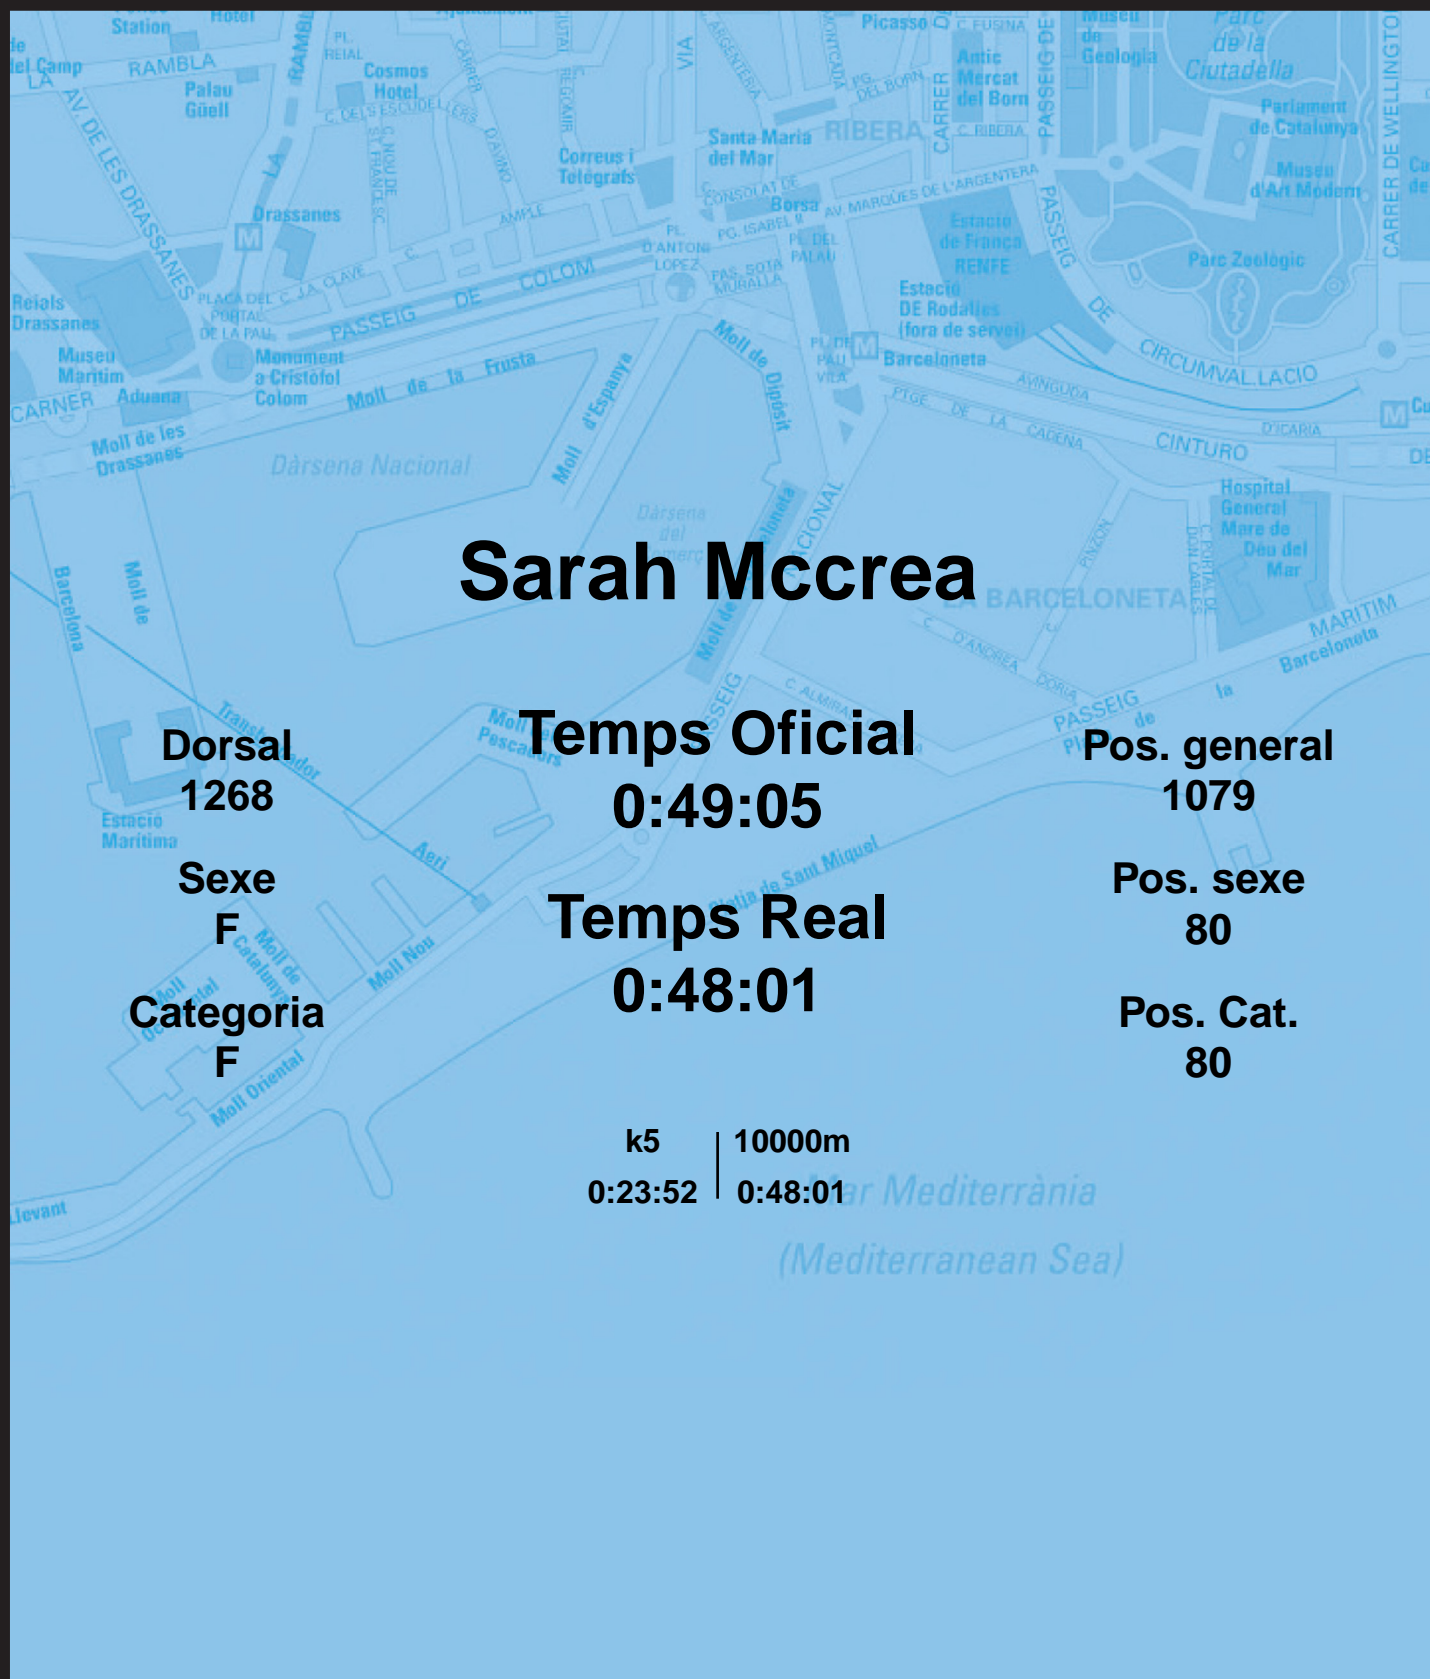

CORREBARRI

Suma't a la festa

16/10/2016

Ajuntament de
Barcelona

Sarah Mccrea

Dorsal
1268

Sexe
F

Categoria
F

Temps Oficial
0:49:05

Temps Real
0:48:01

Pos. general
1079

Pos. sexe
80

Pos. Cat.
80

k5 | 10000m
0:23:52 | 0:48:01

Mar Mediterrània
(Mediterranean Sea)