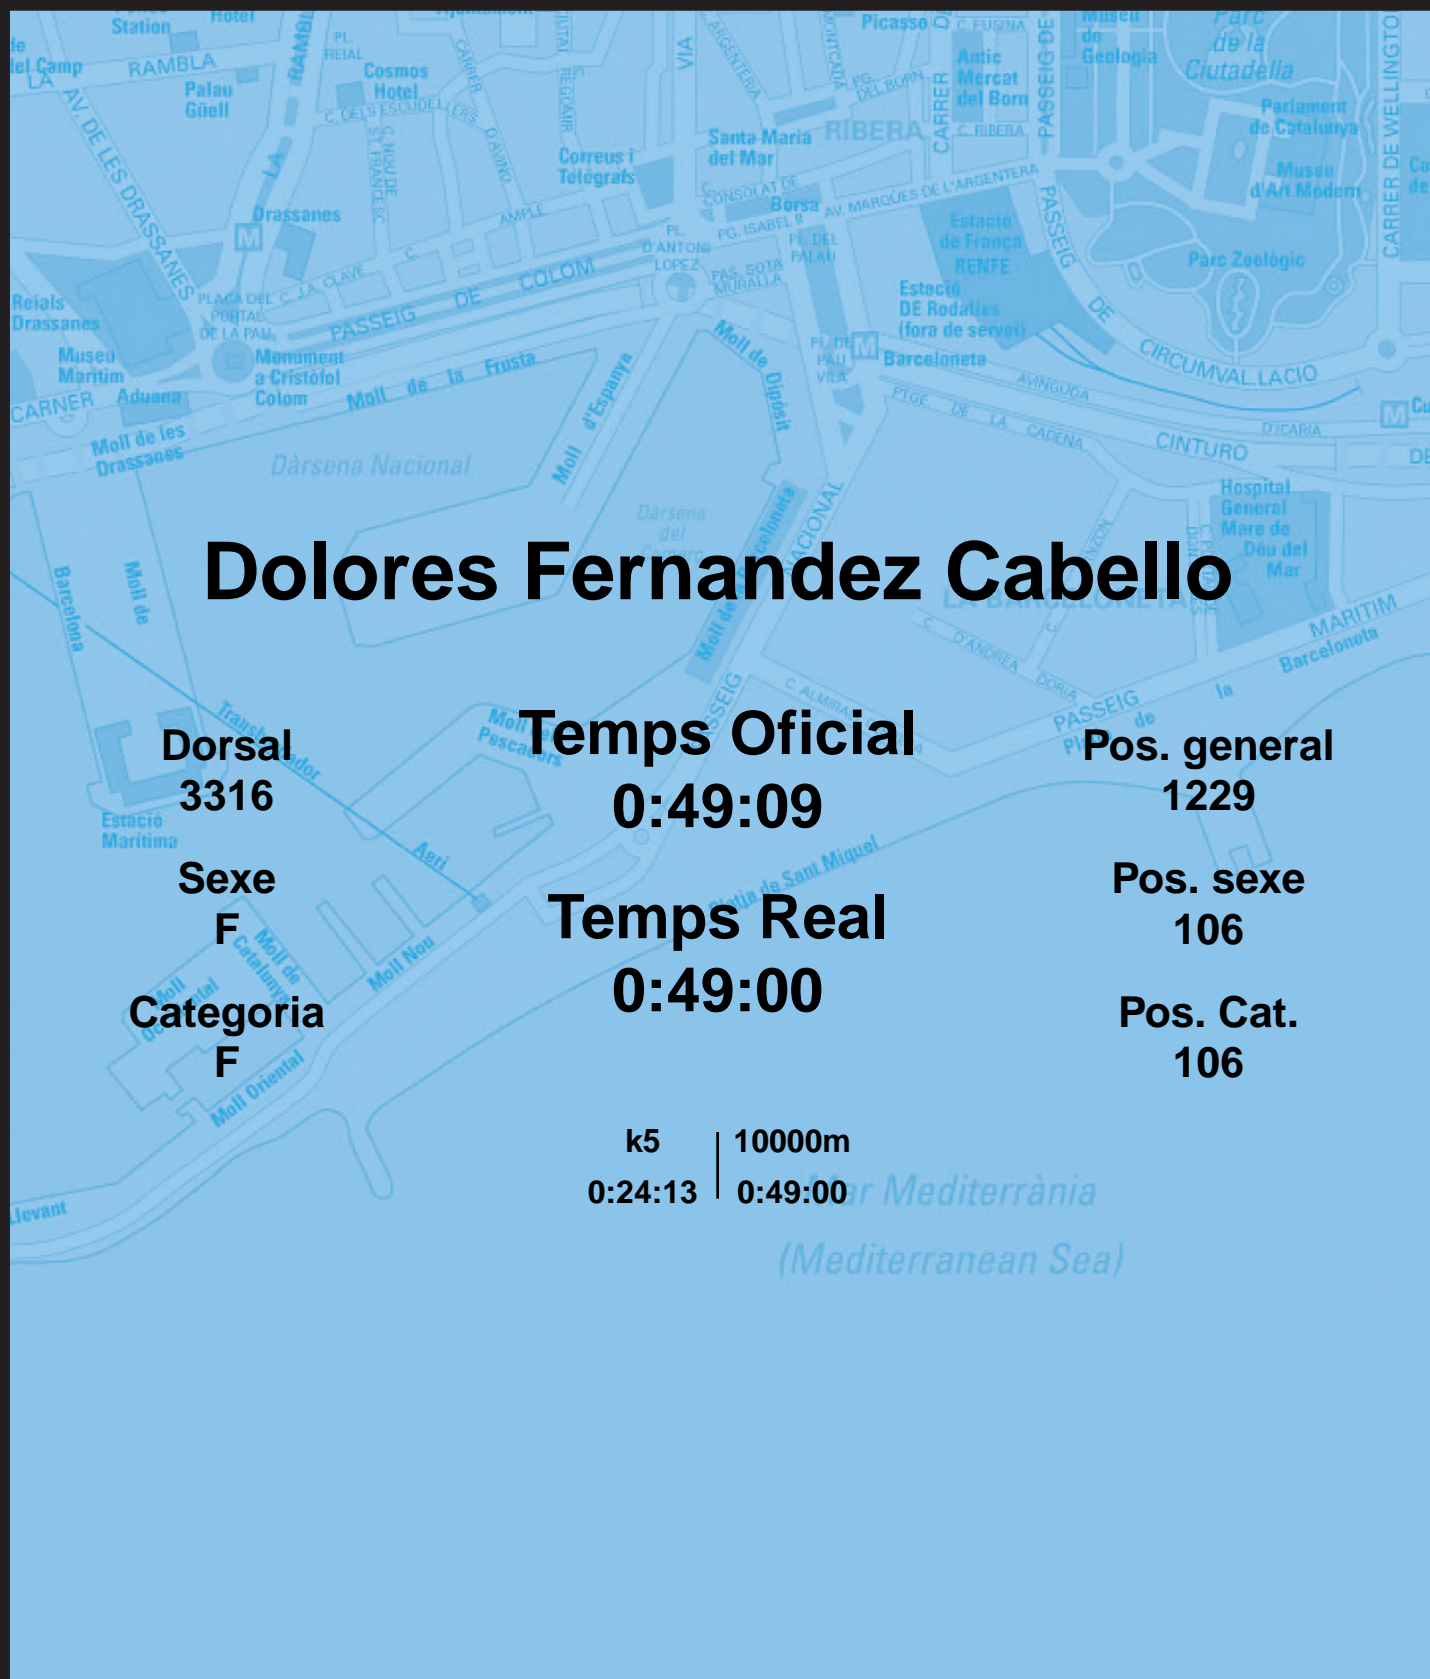

CORREBARRI

Suma't a la festa

16/10/2016

Ajuntament de
Barcelona

Dolores Fernandez Cabello

Dorsal
3316

Sexe
F

Categoria
F

Temps Oficial
0:49:09

Temps Real
0:49:00

Pos. general
1229

Pos. sexe
106

Pos. Cat.
106

k5 | 10000m
0:24:13 | 0:49:00

Mar Mediterrània
(Mediterranean Sea)