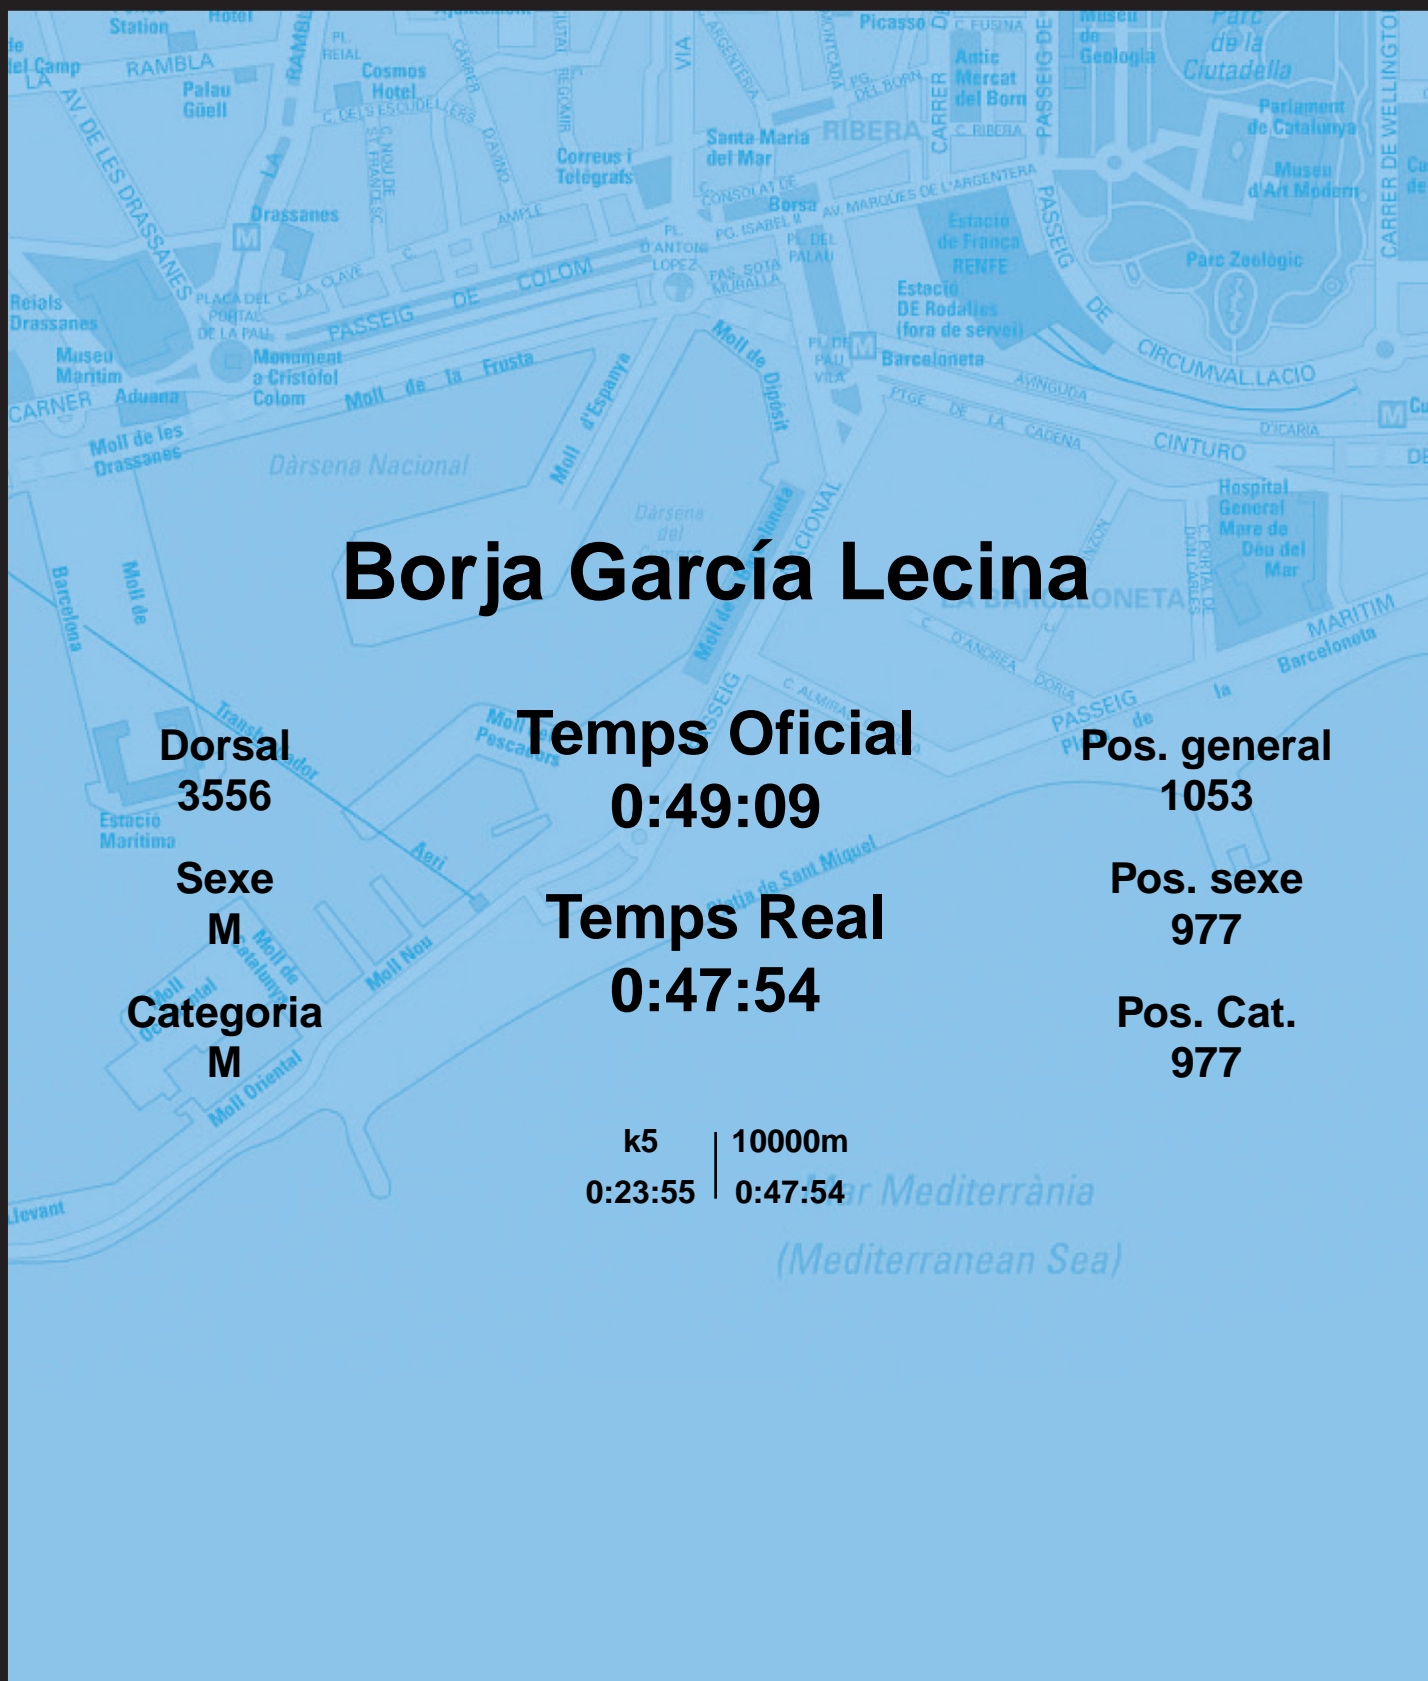

# CORREBARRI

Suma't a la festa  
16/10/2016

Ajuntament de  
Barcelona

## Borja García Lecina

Dorsal  
3556

Sexe  
M

Categoria  
M

Temps Oficial  
0:49:09

Temps Real  
0:47:54

k5 | 10000m  
0:23:55 | 0:47:54

Pos. general  
1053