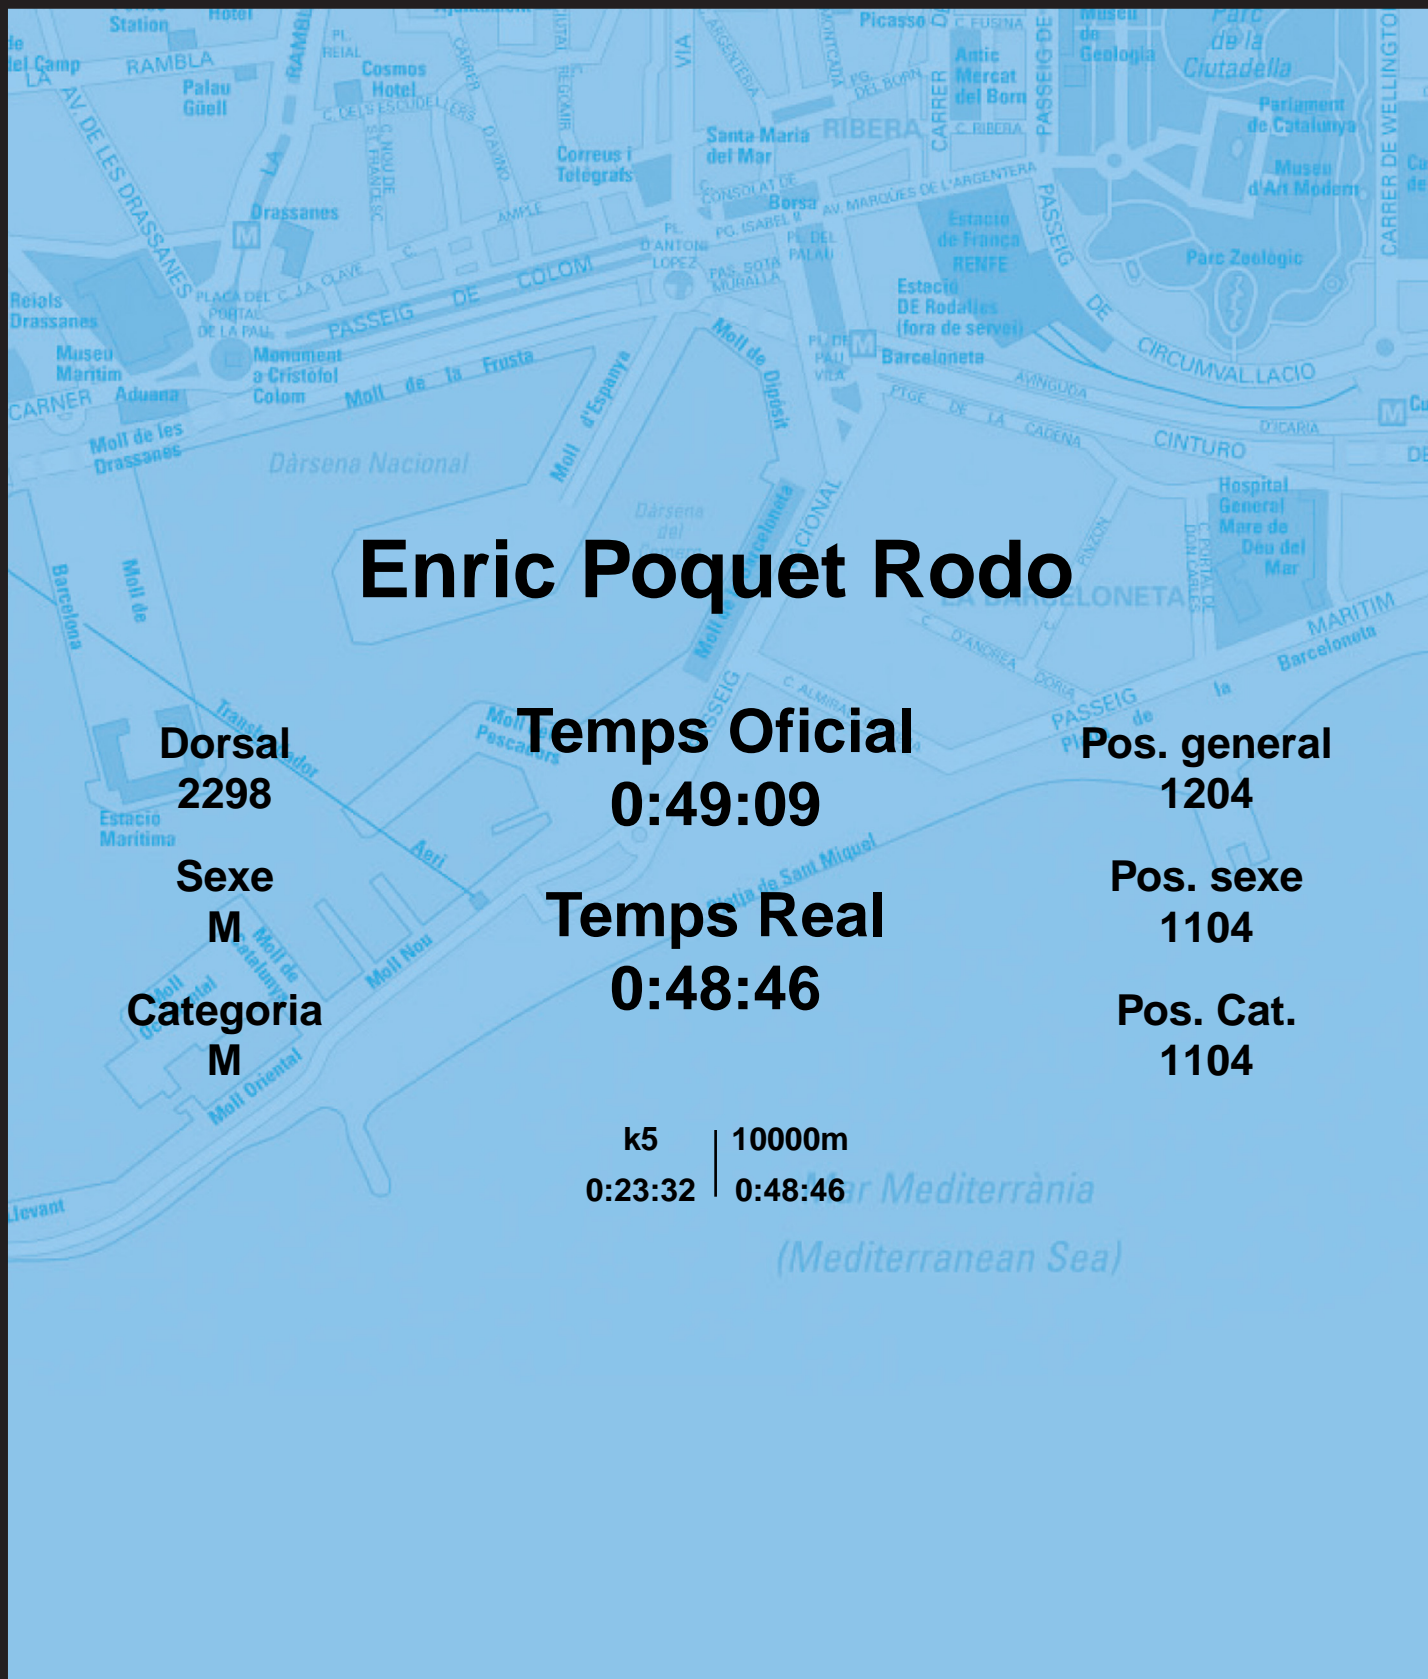

CORREBARRI

Suma't a la festa

16/10/2016

Ajuntament de
Barcelona

Enric Poquet Rodo

Dorsal
2298

Sexe
M

Categoria
M

Temps Oficial
0:49:09

Temps Real
0:48:46

Pos. general
1204

Pos. sexe
1104

Pos. Cat.
1104

k5 | 10000m
0:23:32 | 0:48:46

Mar Mediterrània
(Mediterranean Sea)