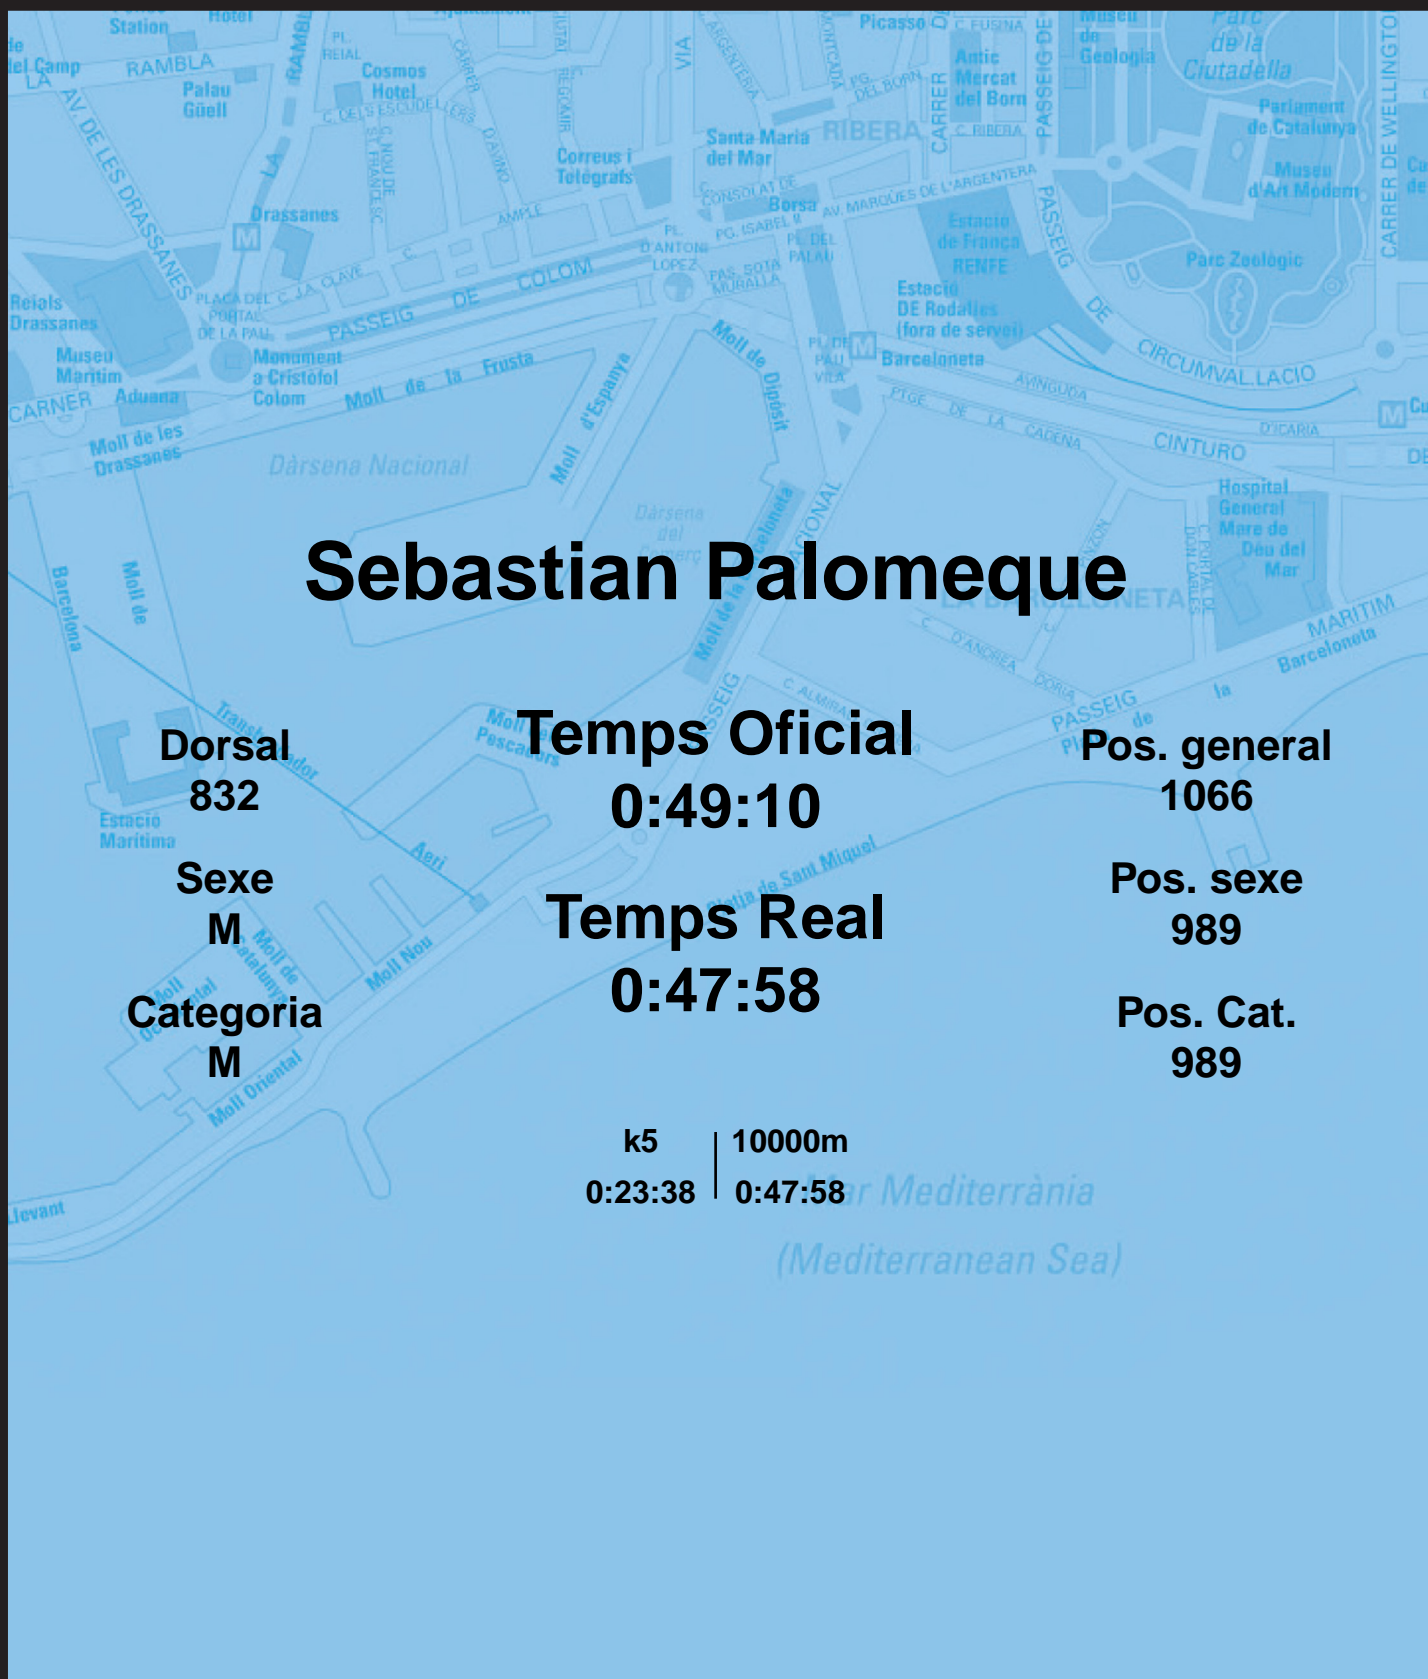

CORREBARRI

Suma't a la festa

16/10/2016

Ajuntament de
Barcelona

Sebastian Palomeque

Dorsal
832

Sexe
M

Categoria
M

Temps Oficial
0:49:10

Temps Real
0:47:58

Pos. general
1066

Pos. sexe
989

Pos. Cat.
989

k5 | 10000m
0:23:38 | 0:47:58

Mar Mediterrània
(Mediterranean Sea)