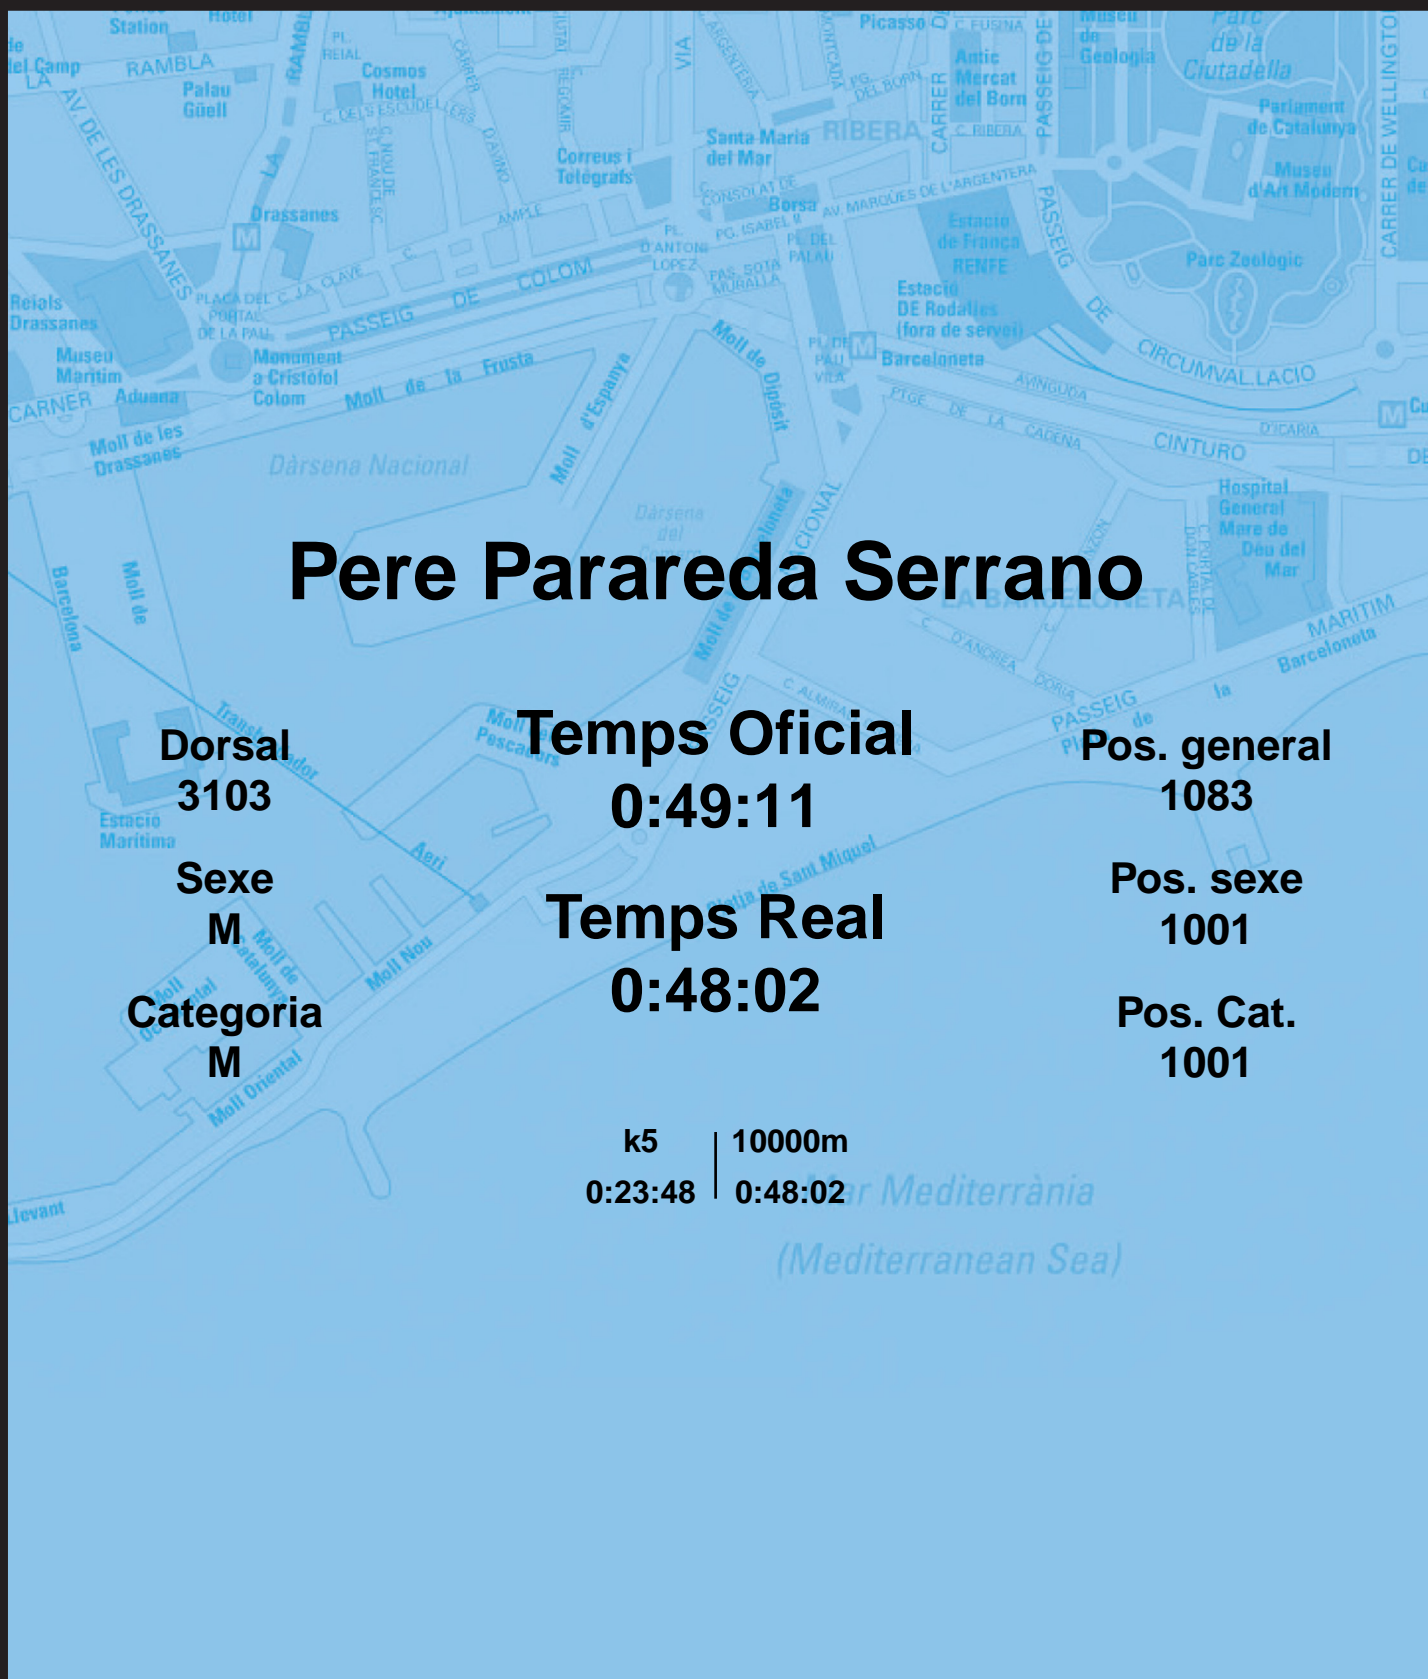

CORREBARRI

Suma't a la festa

16/10/2016

Ajuntament de
Barcelona

Pere Parareda Serrano

Dorsal
3103

Sexe
M

Categoria
M

Temps Oficial
0:49:11

Temps Real
0:48:02

Pos. general
1083

Pos. sexe
1001

Pos. Cat.
1001

k5 | 10000m
0:23:48 | 0:48:02

Mar Mediterrània
(Mediterranean Sea)