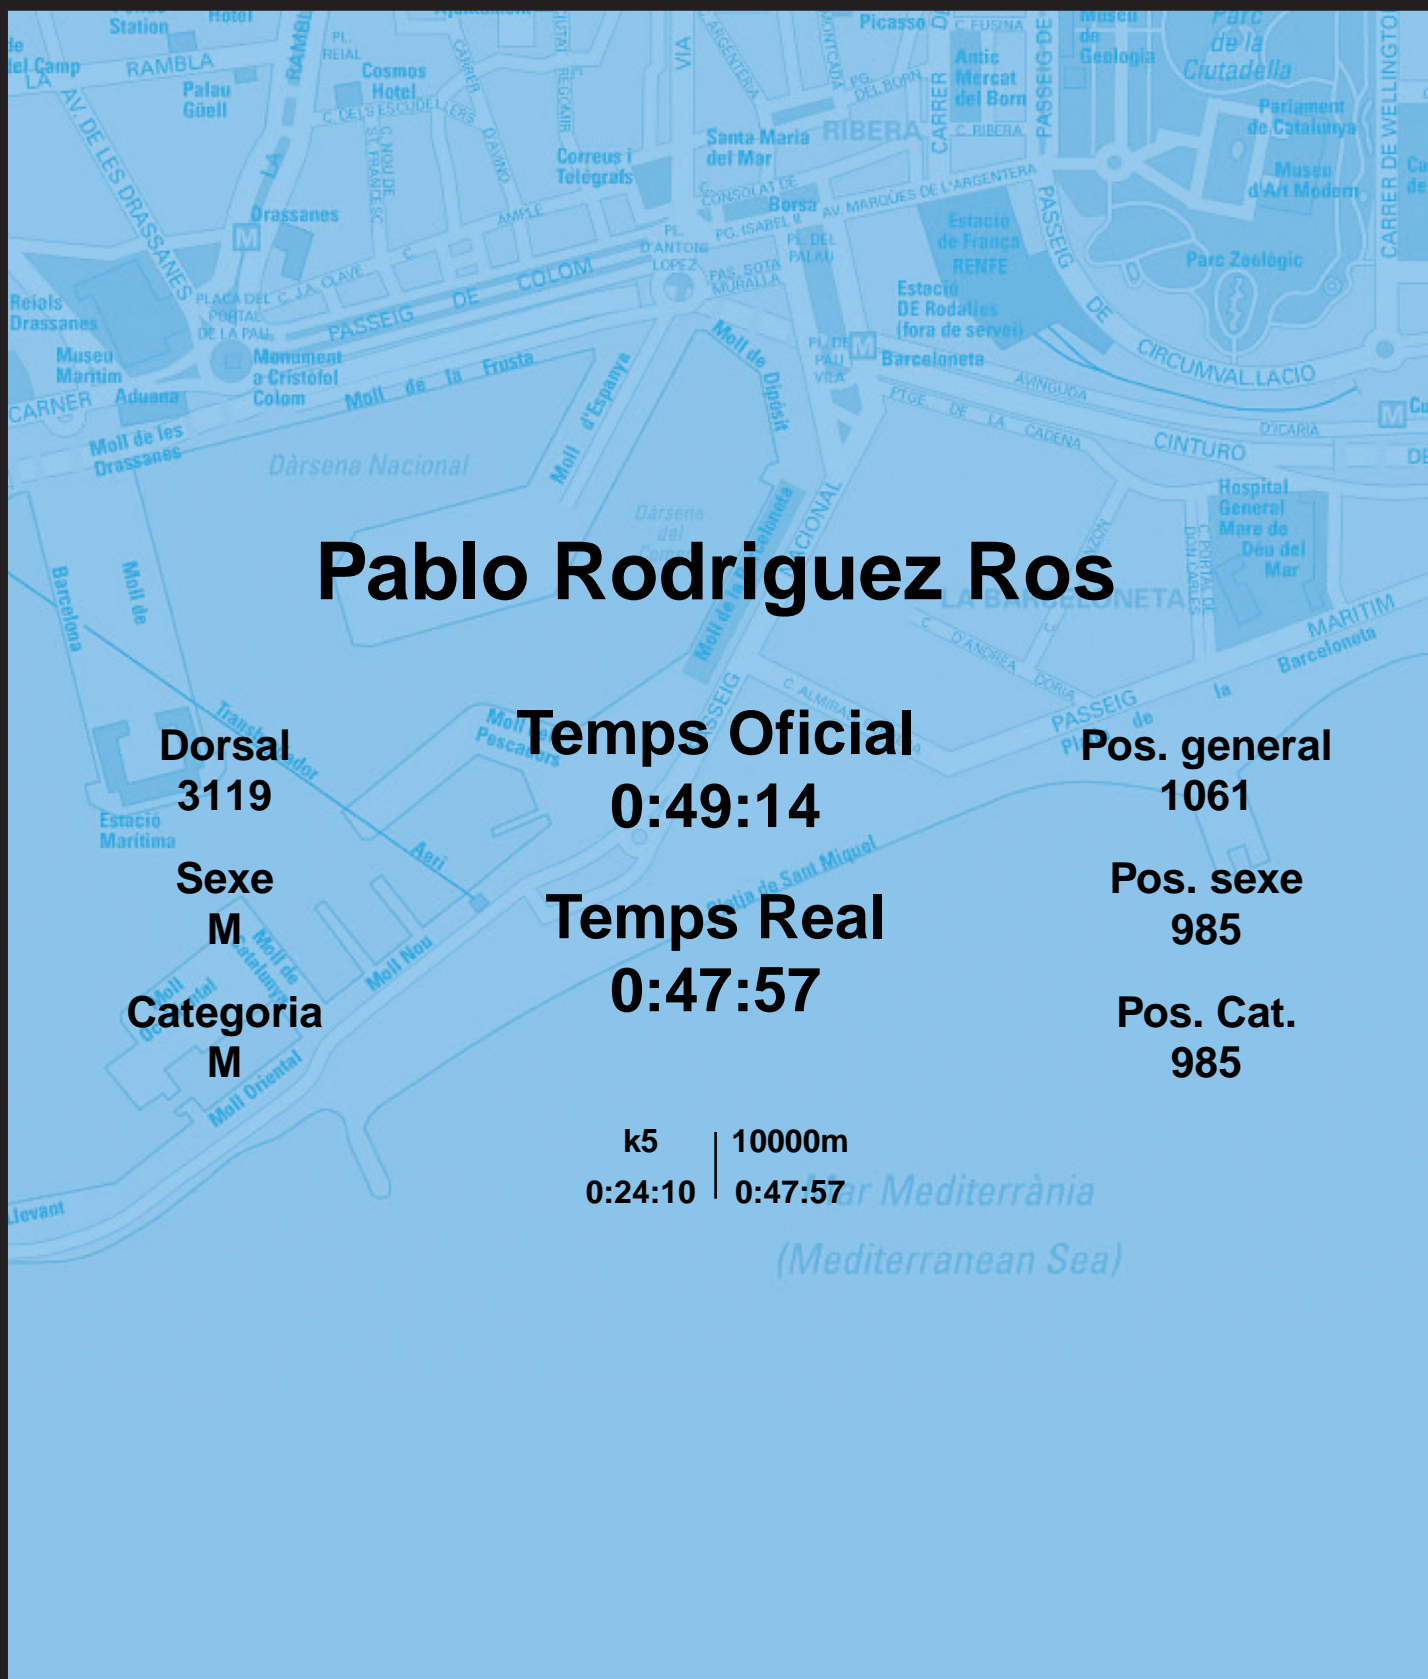

CORREBARRI

Suma't a la festa

16/10/2016

Ajuntament de
Barcelona

Pablo Rodriguez Ros

Dorsal
3119

Sexe
M

Categoria
M

Temps Oficial
0:49:14

Temps Real
0:47:57

Pos. general
1061

Pos. sexe
985

Pos. Cat.
985

k5 | 10000m
0:24:10 | 0:47:57

Mar Mediterrània
(Mediterranean Sea)