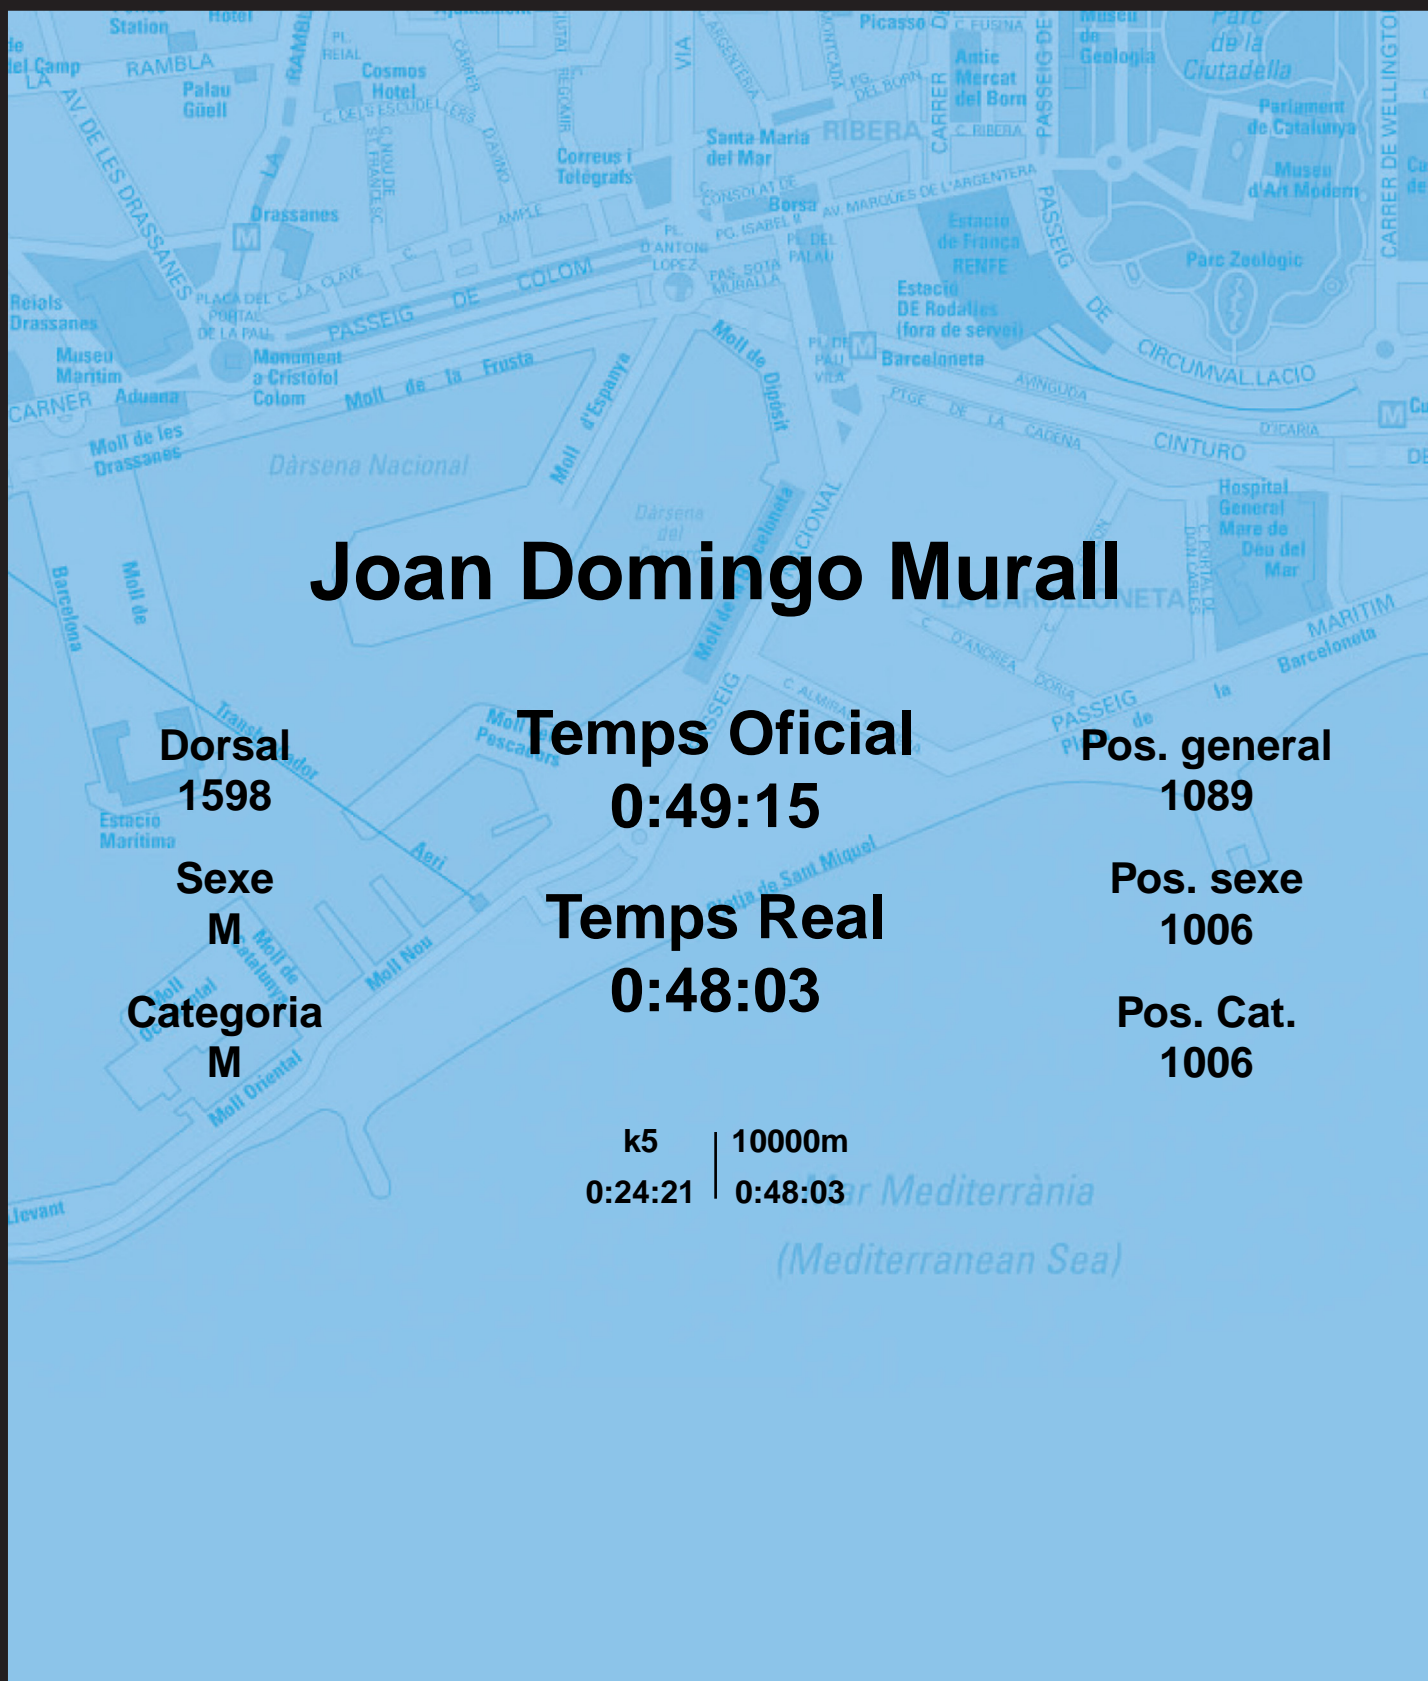

CORREBARRI

Suma't a la festa

16/10/2016

Ajuntament de Barcelona

Joan Domingo Murall

Dorsal
1598

Sexe
M

Categoria
M

Temps Oficial
0:49:15

Temps Real
0:48:03

Pos. general
1089

Pos. sexe
1006

Pos. Cat.
1006

k5 | 10000m
0:24:21 | 0:48:03

Mar Mediterrània
(Mediterranean Sea)