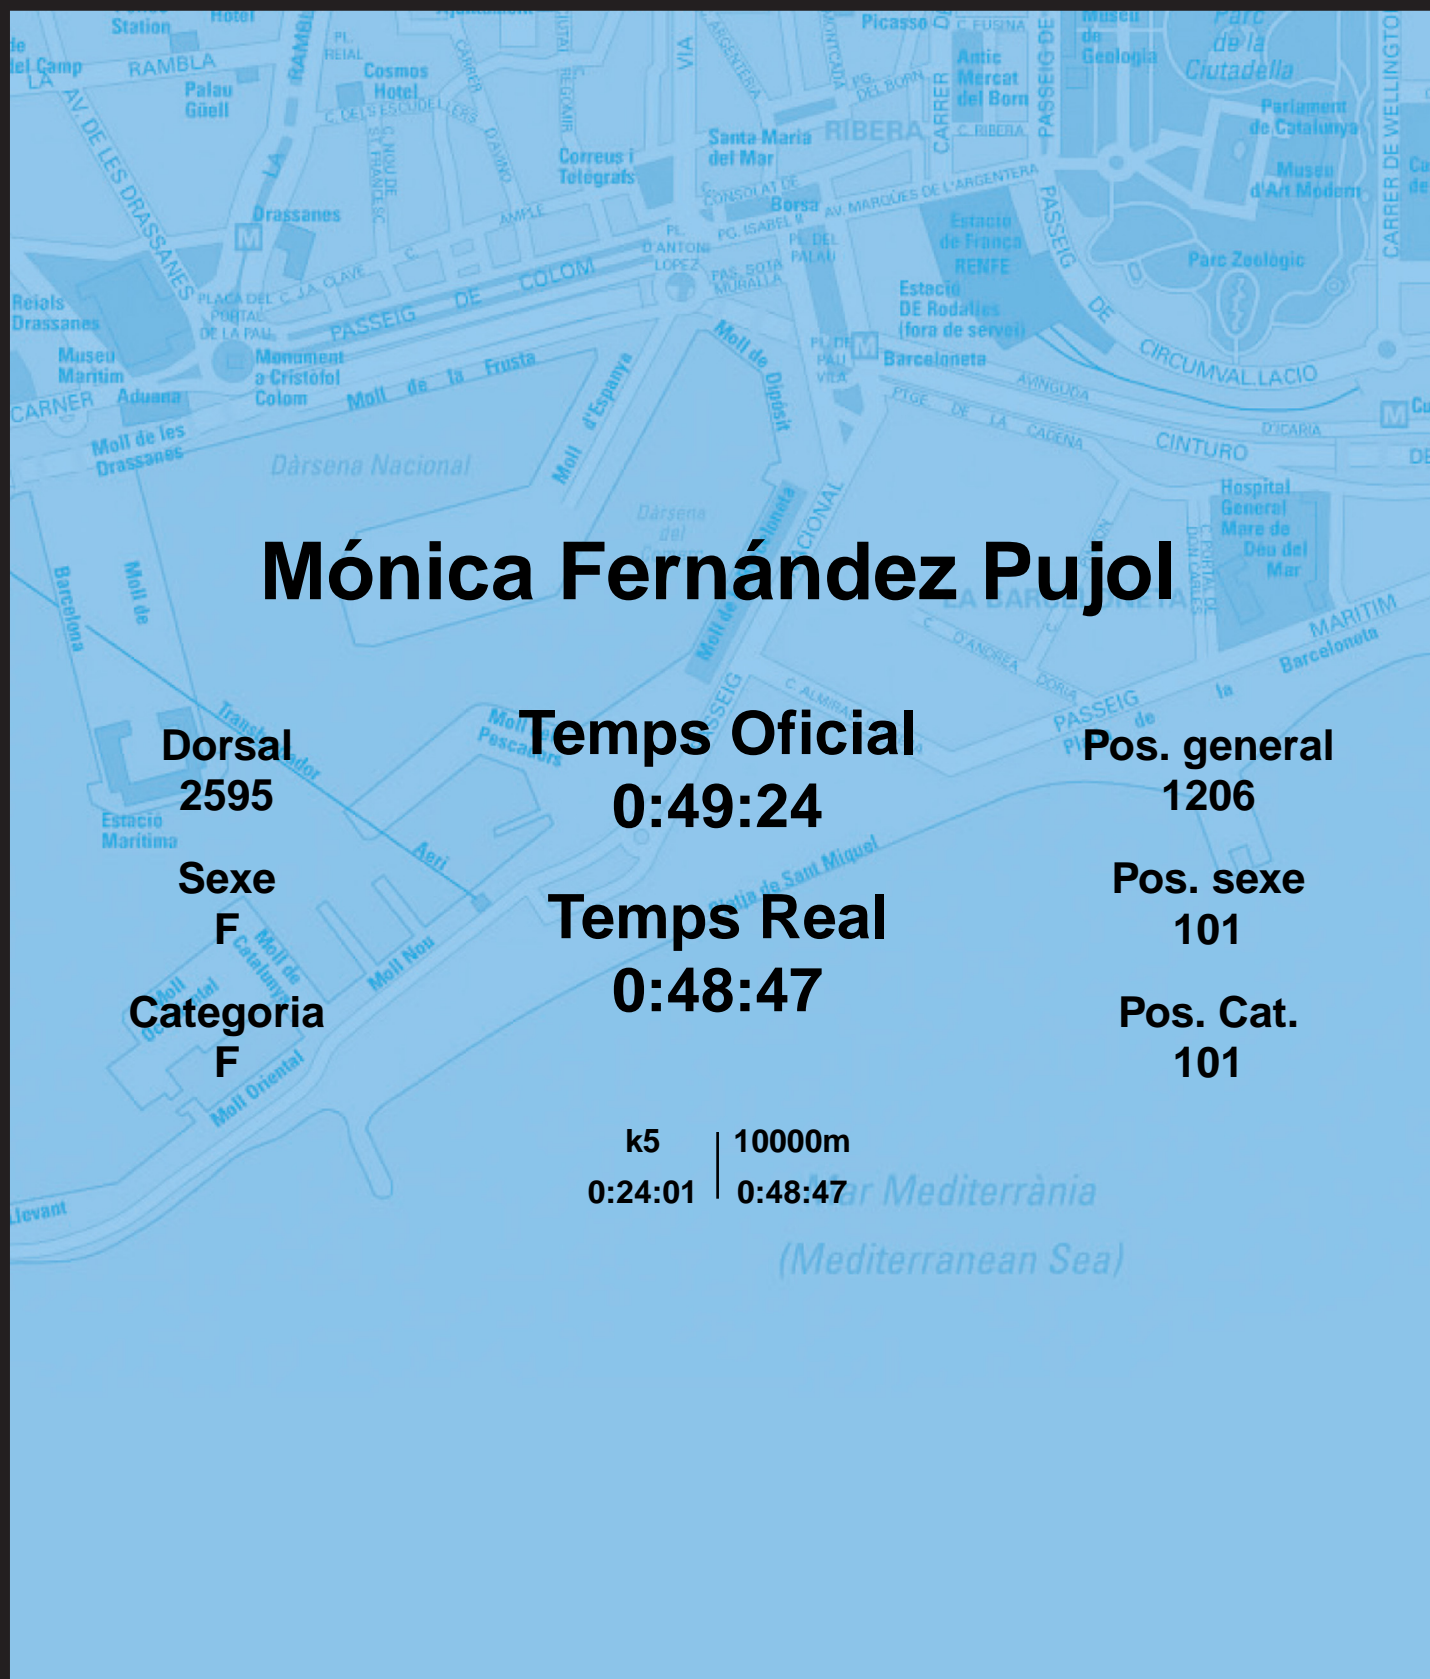

CORREBARRI

Suma't a la festa

16/10/2016

Ajuntament de
Barcelona

Mónica Fernández Pujol

Dorsal
2595

Sexe
F

Categoria
F

Temps Oficial
0:49:24

Temps Real
0:48:47

Pos. general
1206

Pos. sexe
101

Pos. Cat.
101

k5 | 10000m
0:24:01 | 0:48:47

Mar Mediterrània
(Mediterranean Sea)