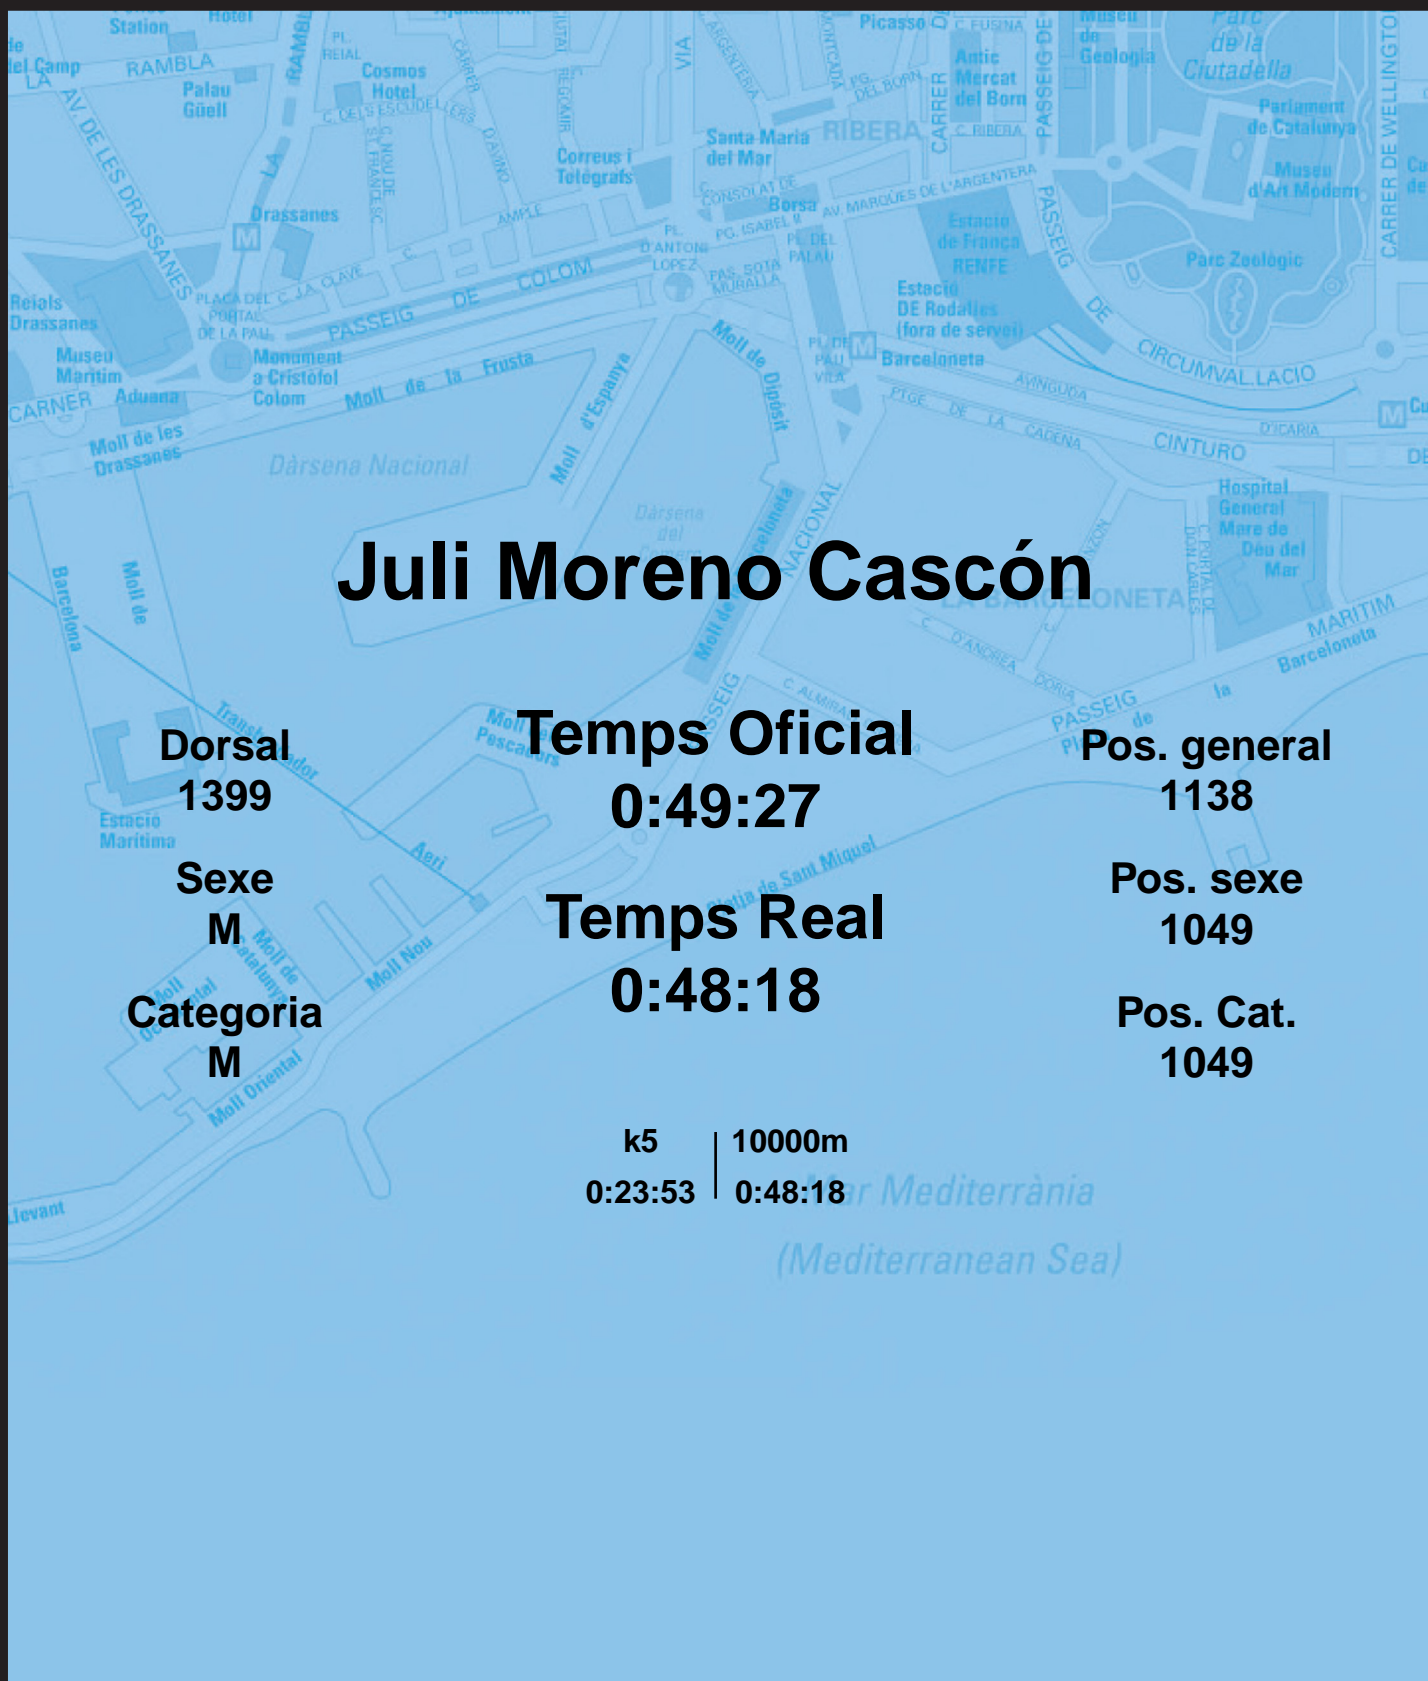

CORREBARRI

Suma't a la festa

16/10/2016

Ajuntament de Barcelona

Juli Moreno Cascón

Dorsal
1399

Sexe
M

Categoria
M

Temps Oficial
0:49:27

Temps Real
0:48:18

Pos. general
1138

Pos. sexe
1049

Pos. Cat.
1049

k5 | 10000m
0:23:53 | 0:48:18

Mar Mediterrània
(Mediterranean Sea)