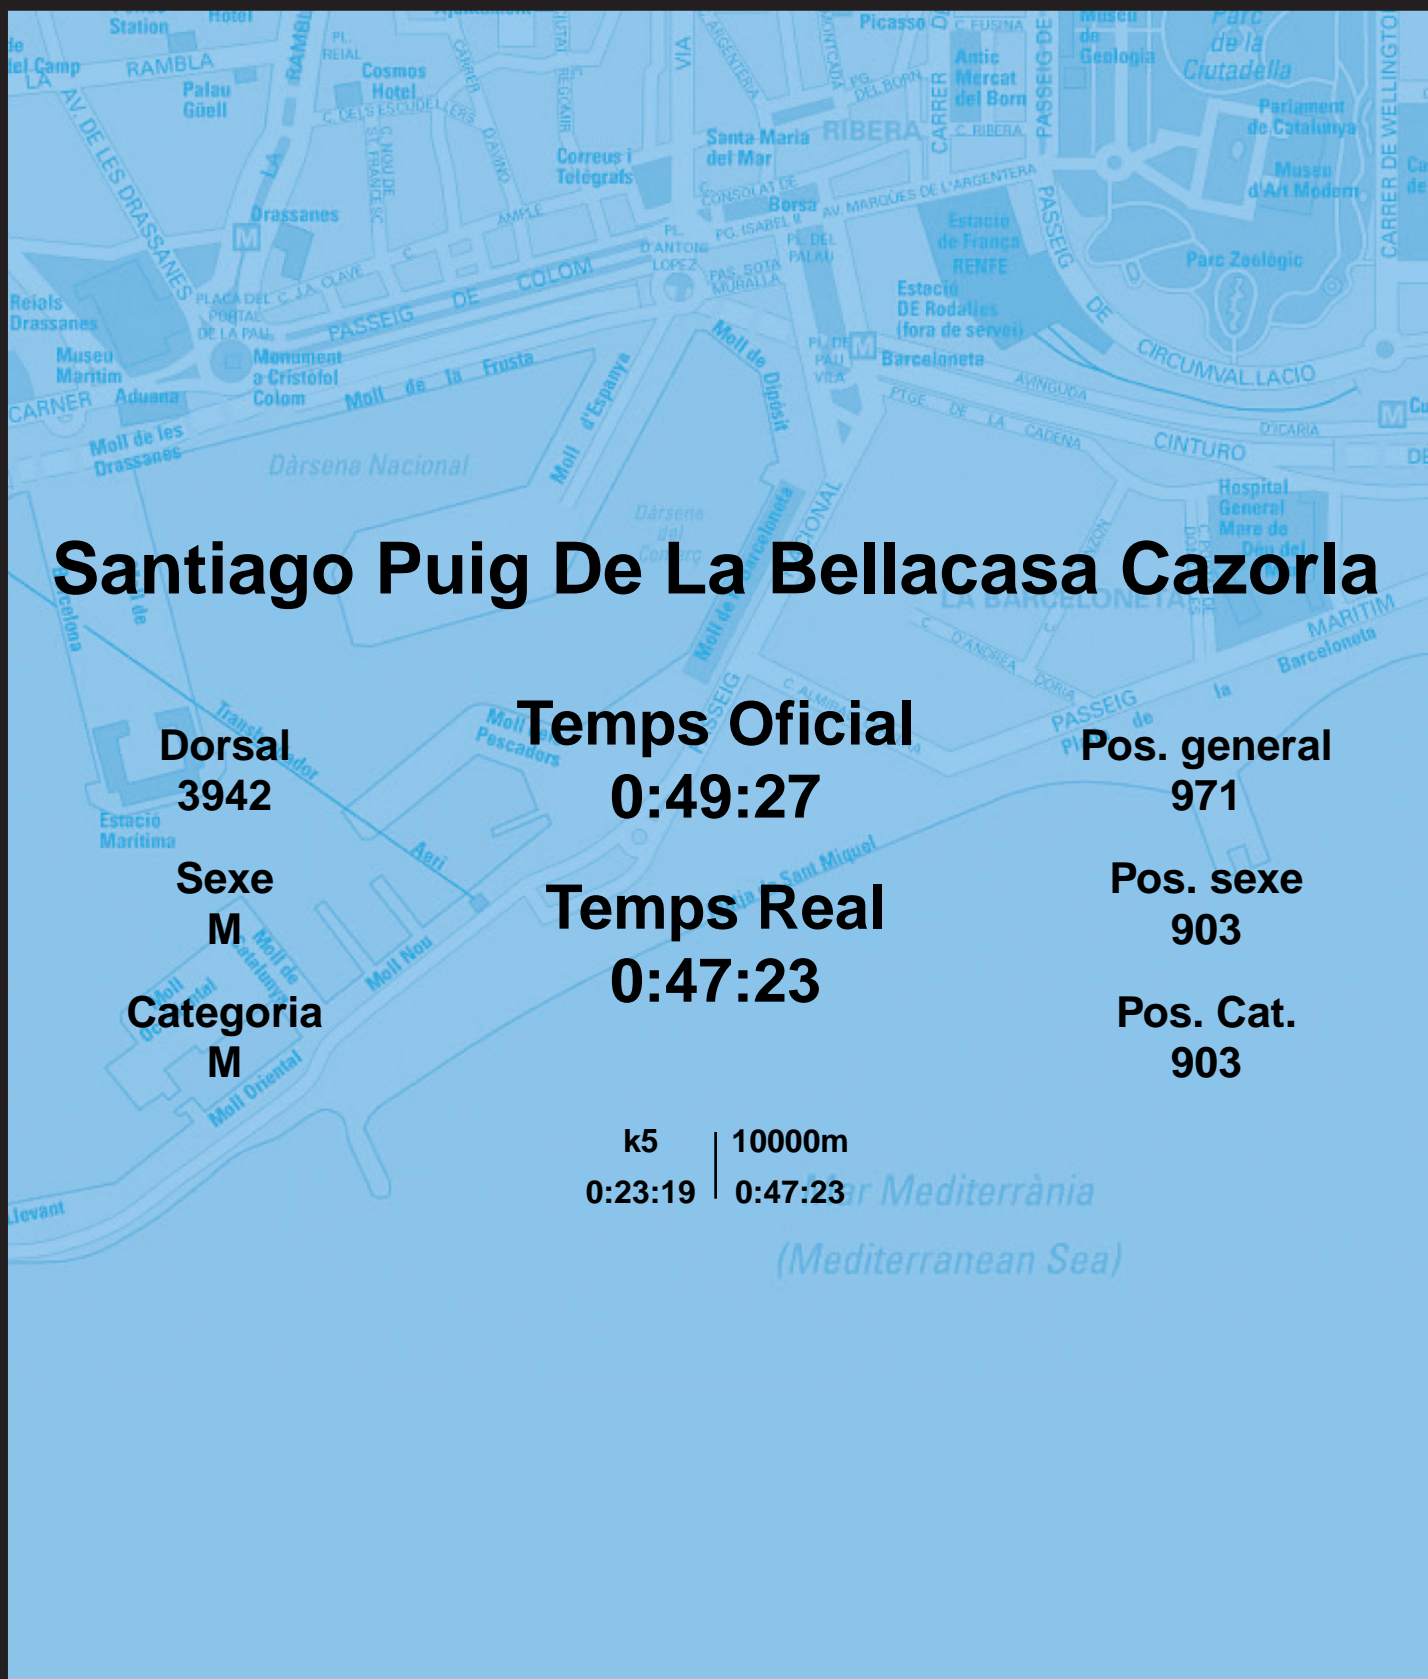

CORREBARRI

Suma't a la festa

16/10/2016

Ajuntament de Barcelona

Santiago Puig De La Bellacasa Cazorla

Dorsal
3942

Sexe
M

Categoria
M

Temps Oficial
0:49:27

Temps Real
0:47:23

Pos. general
971

Pos. sexe
903

Pos. Cat.
903

k5 | 10000m
0:23:19 | 0:47:23

Mar Mediterrània
(Mediterranean Sea)