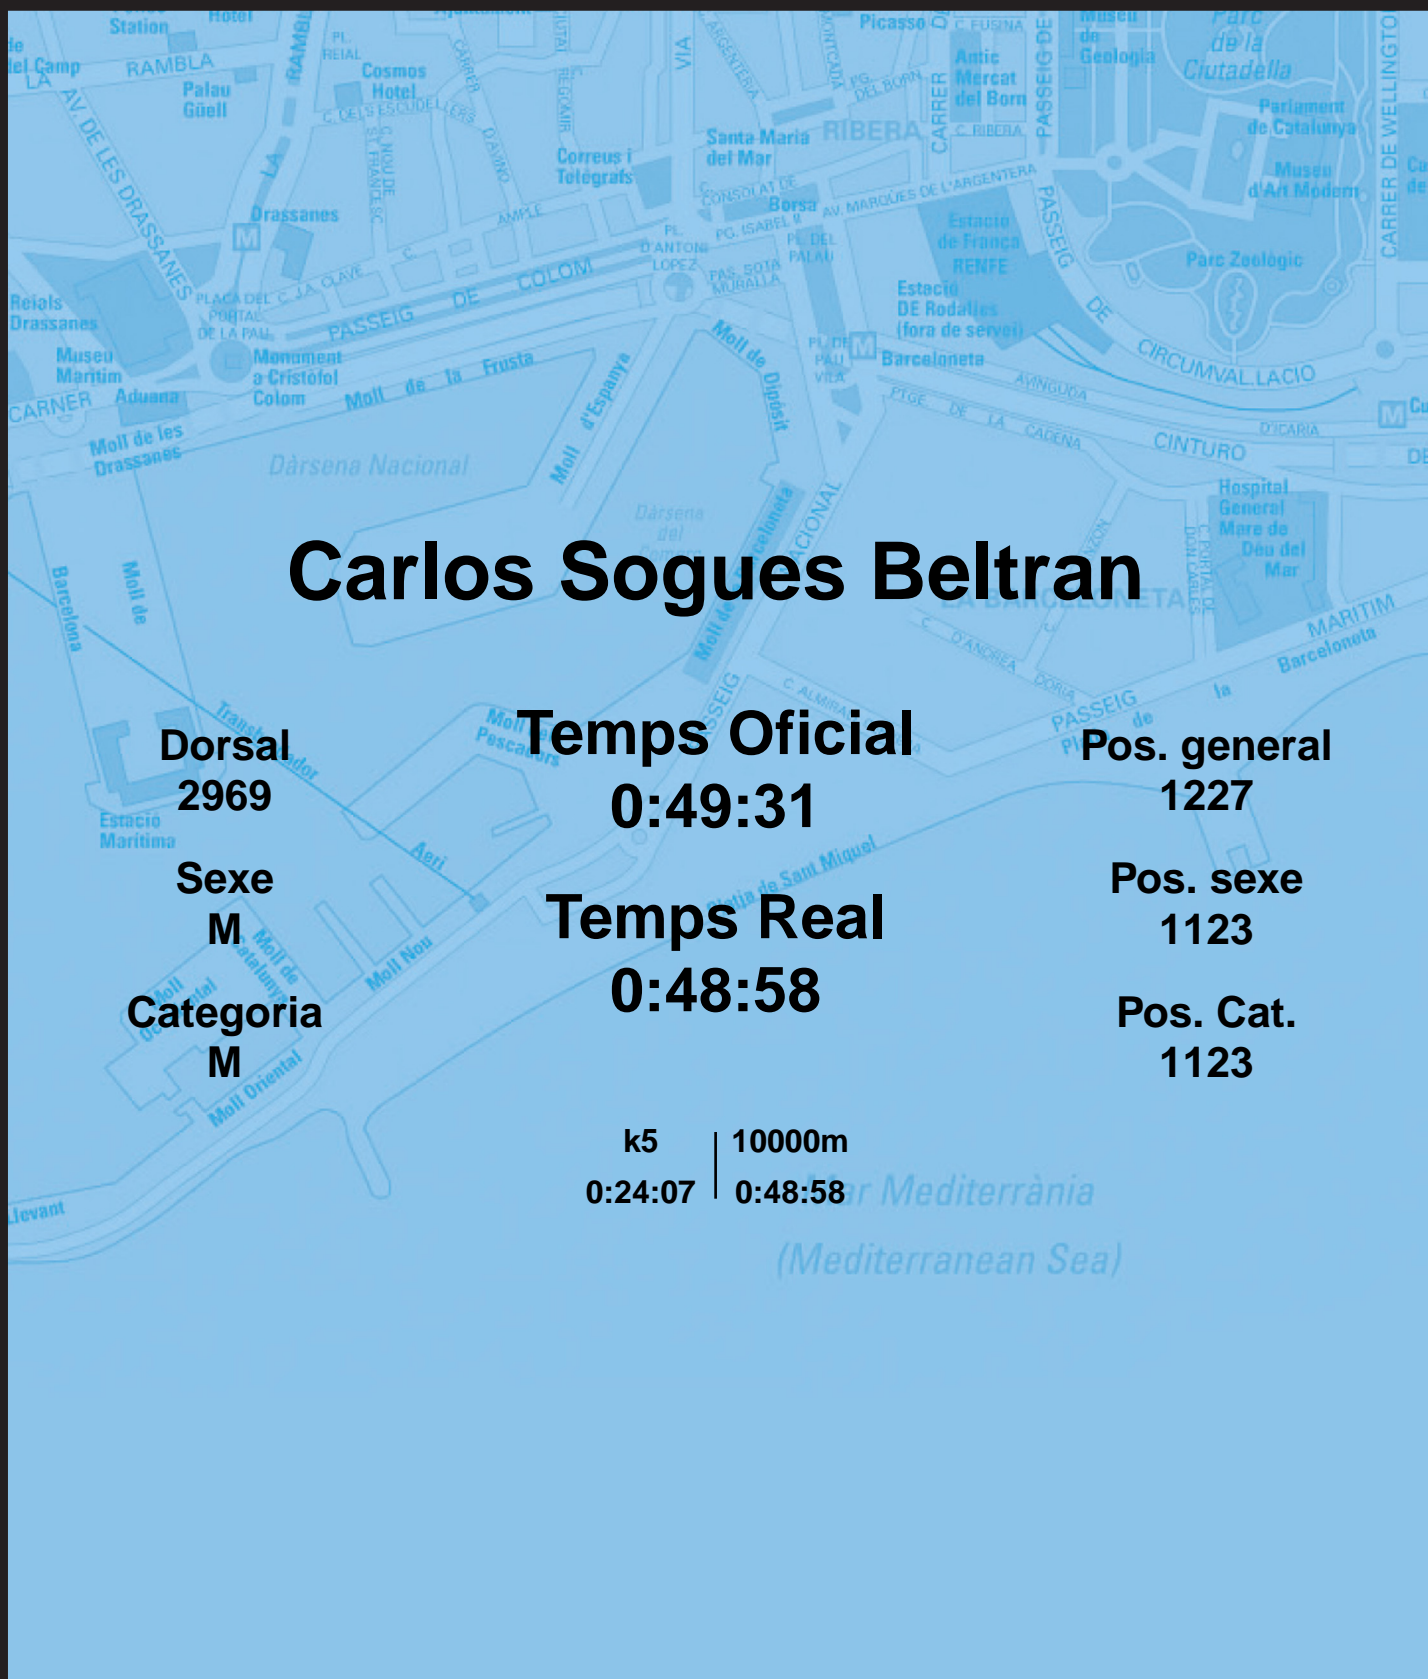

CORREBARRI

Suma't a la festa

16/10/2016

Ajuntament de
Barcelona

Carlos Sogues Beltran

Dorsal
2969

Sexe
M

Categoria
M

Temps Oficial
0:49:31

Temps Real
0:48:58

Pos. general
1227

Pos. sexe
1123

Pos. Cat.
1123

k5 | 10000m
0:24:07 | 0:48:58

Mar Mediterrània
(Mediterranean Sea)