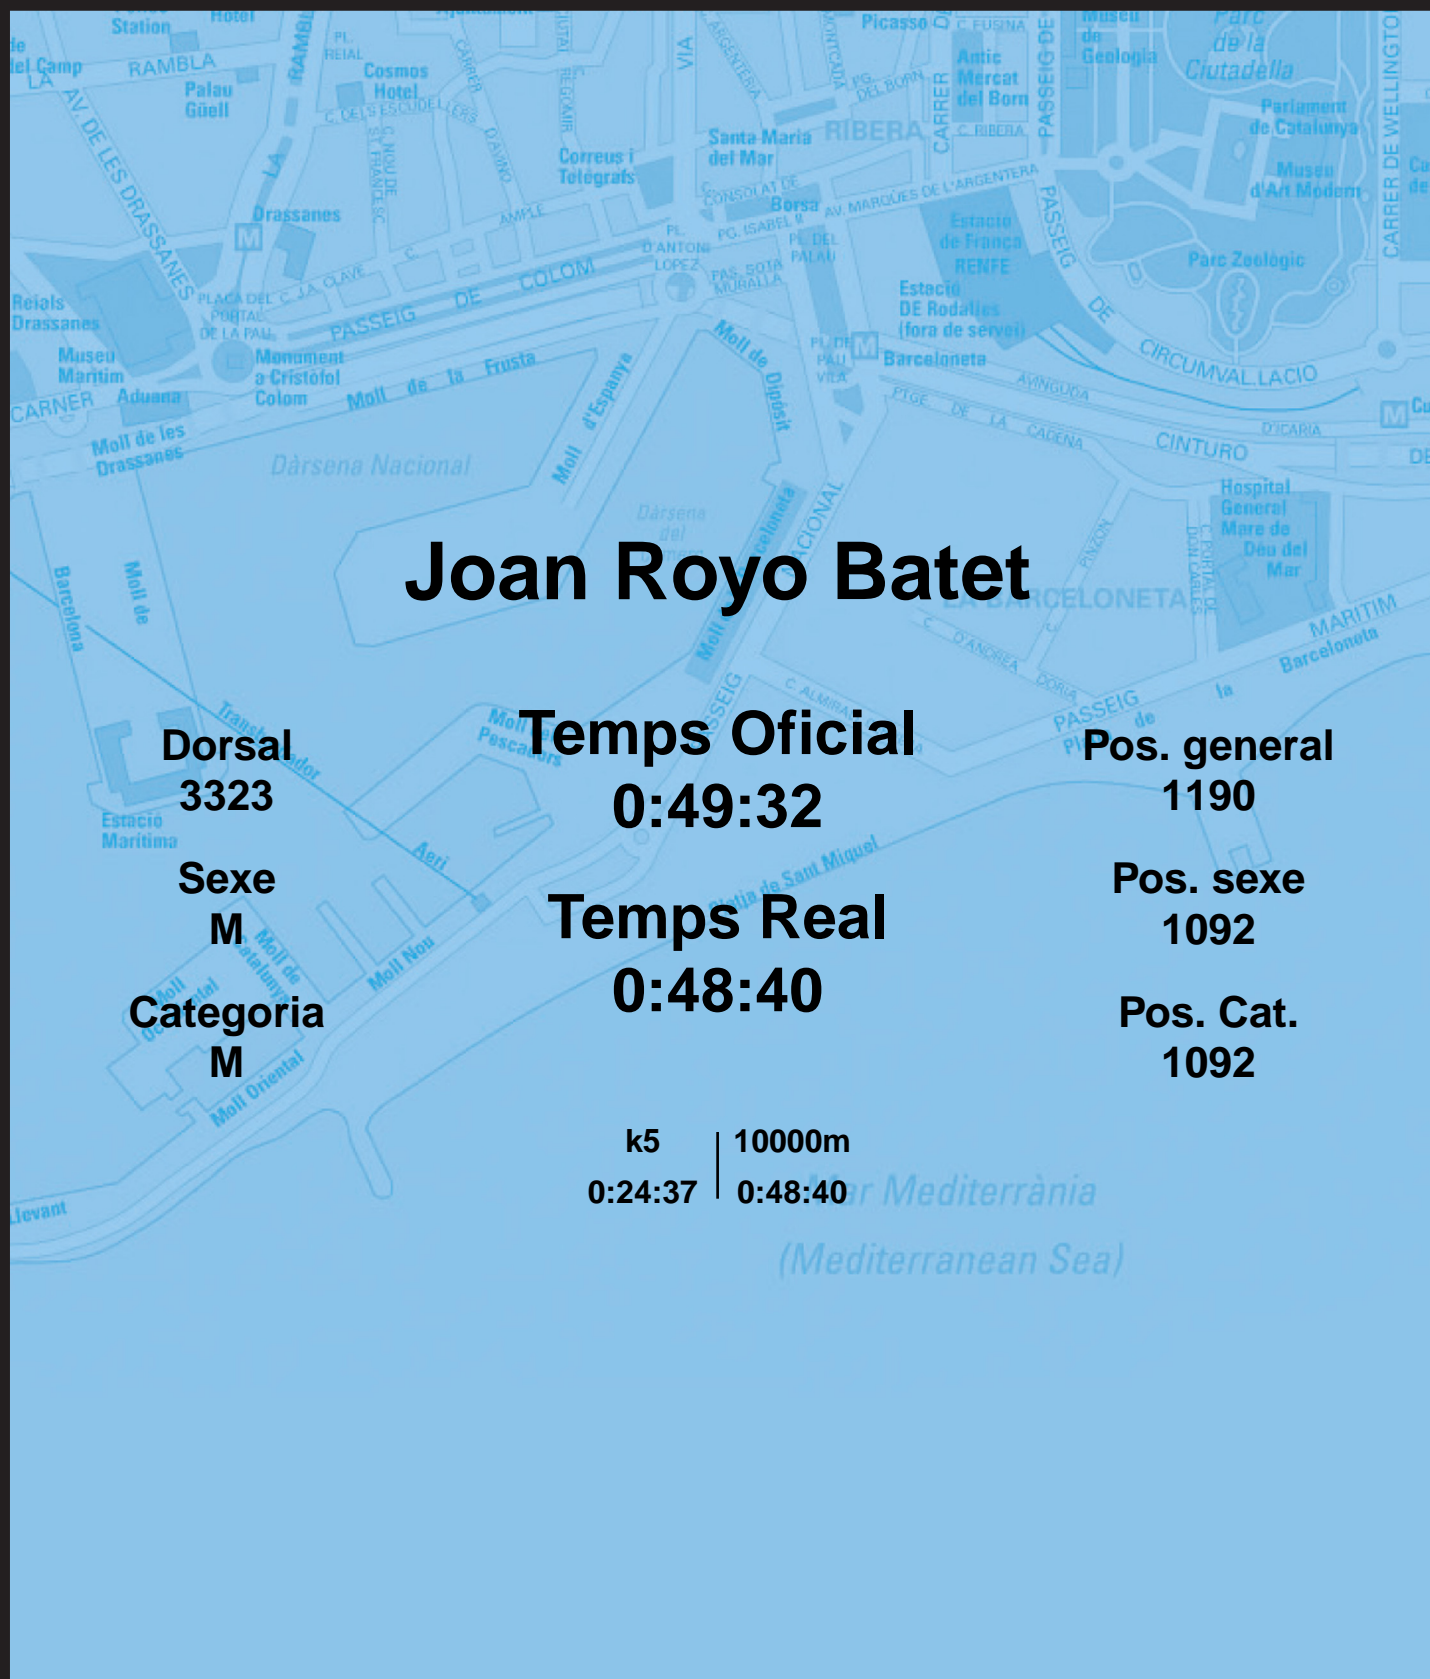

# CORREBARRI

Suma't a la festa

16/10/2016

Ajuntament de  
Barcelona

## Joan Royo Batet

Dorsal  
3323

Sexe  
M

Categoria  
M

Temps Oficial  
0:49:32

Temps Real  
0:48:40

k5 | 10000m  
0:24:37 | 0:48:40

Pos. general  
1190

Pos. sexe  
1092

Pos. Cat.  
1092