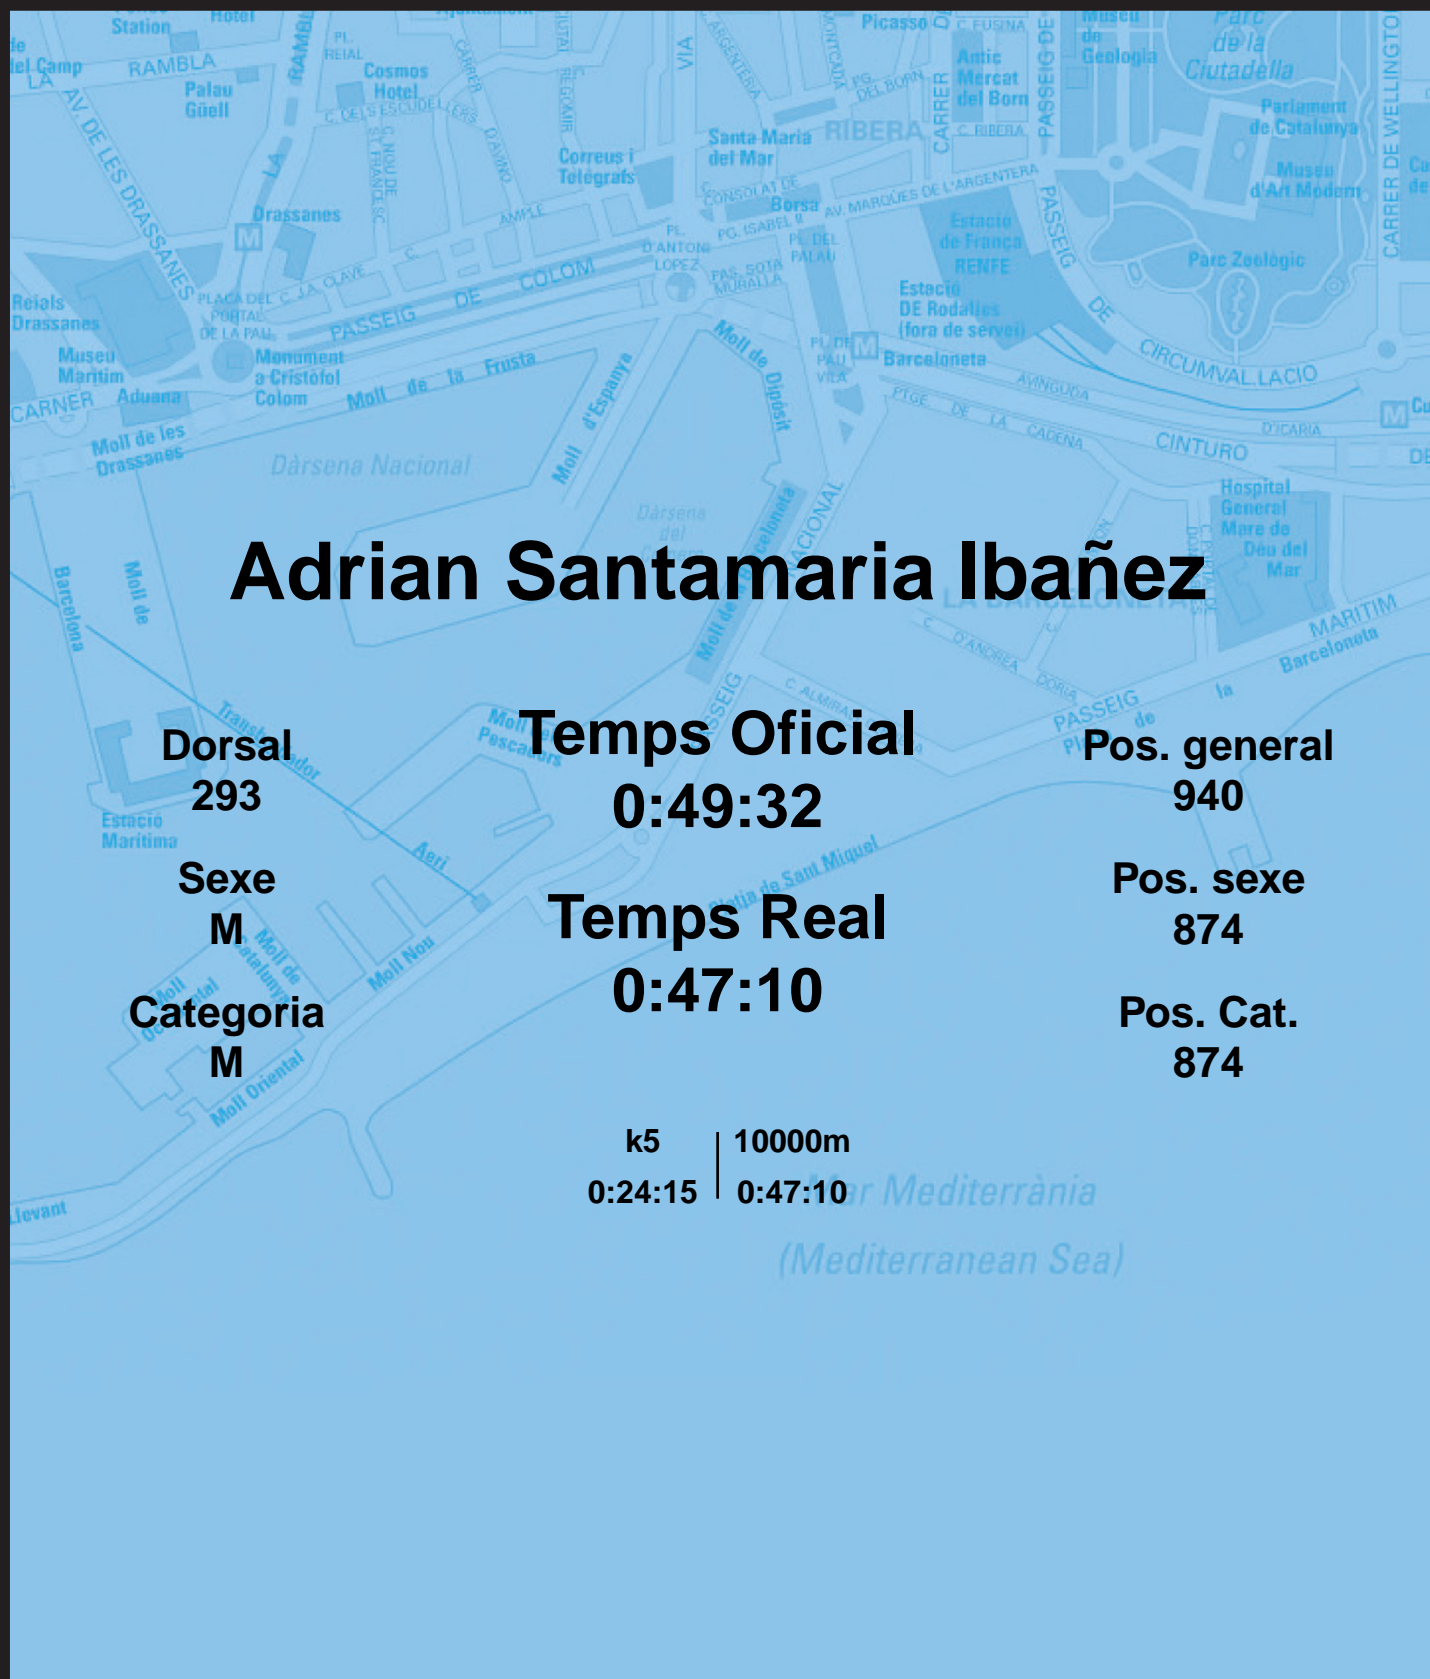

CORREBARRI

Suma't a la festa

16/10/2016

Ajuntament de
Barcelona

Adrian Santamaria Ibañez

Dorsal
293

Sexe
M

Categoria
M

Temps Oficial
0:49:32

Temps Real
0:47:10

Pos. general
940

Pos. sexe
874

Pos. Cat.
874

k5 | 10000m
0:24:15 | 0:47:10

Mar Mediterrània
(Mediterranean Sea)