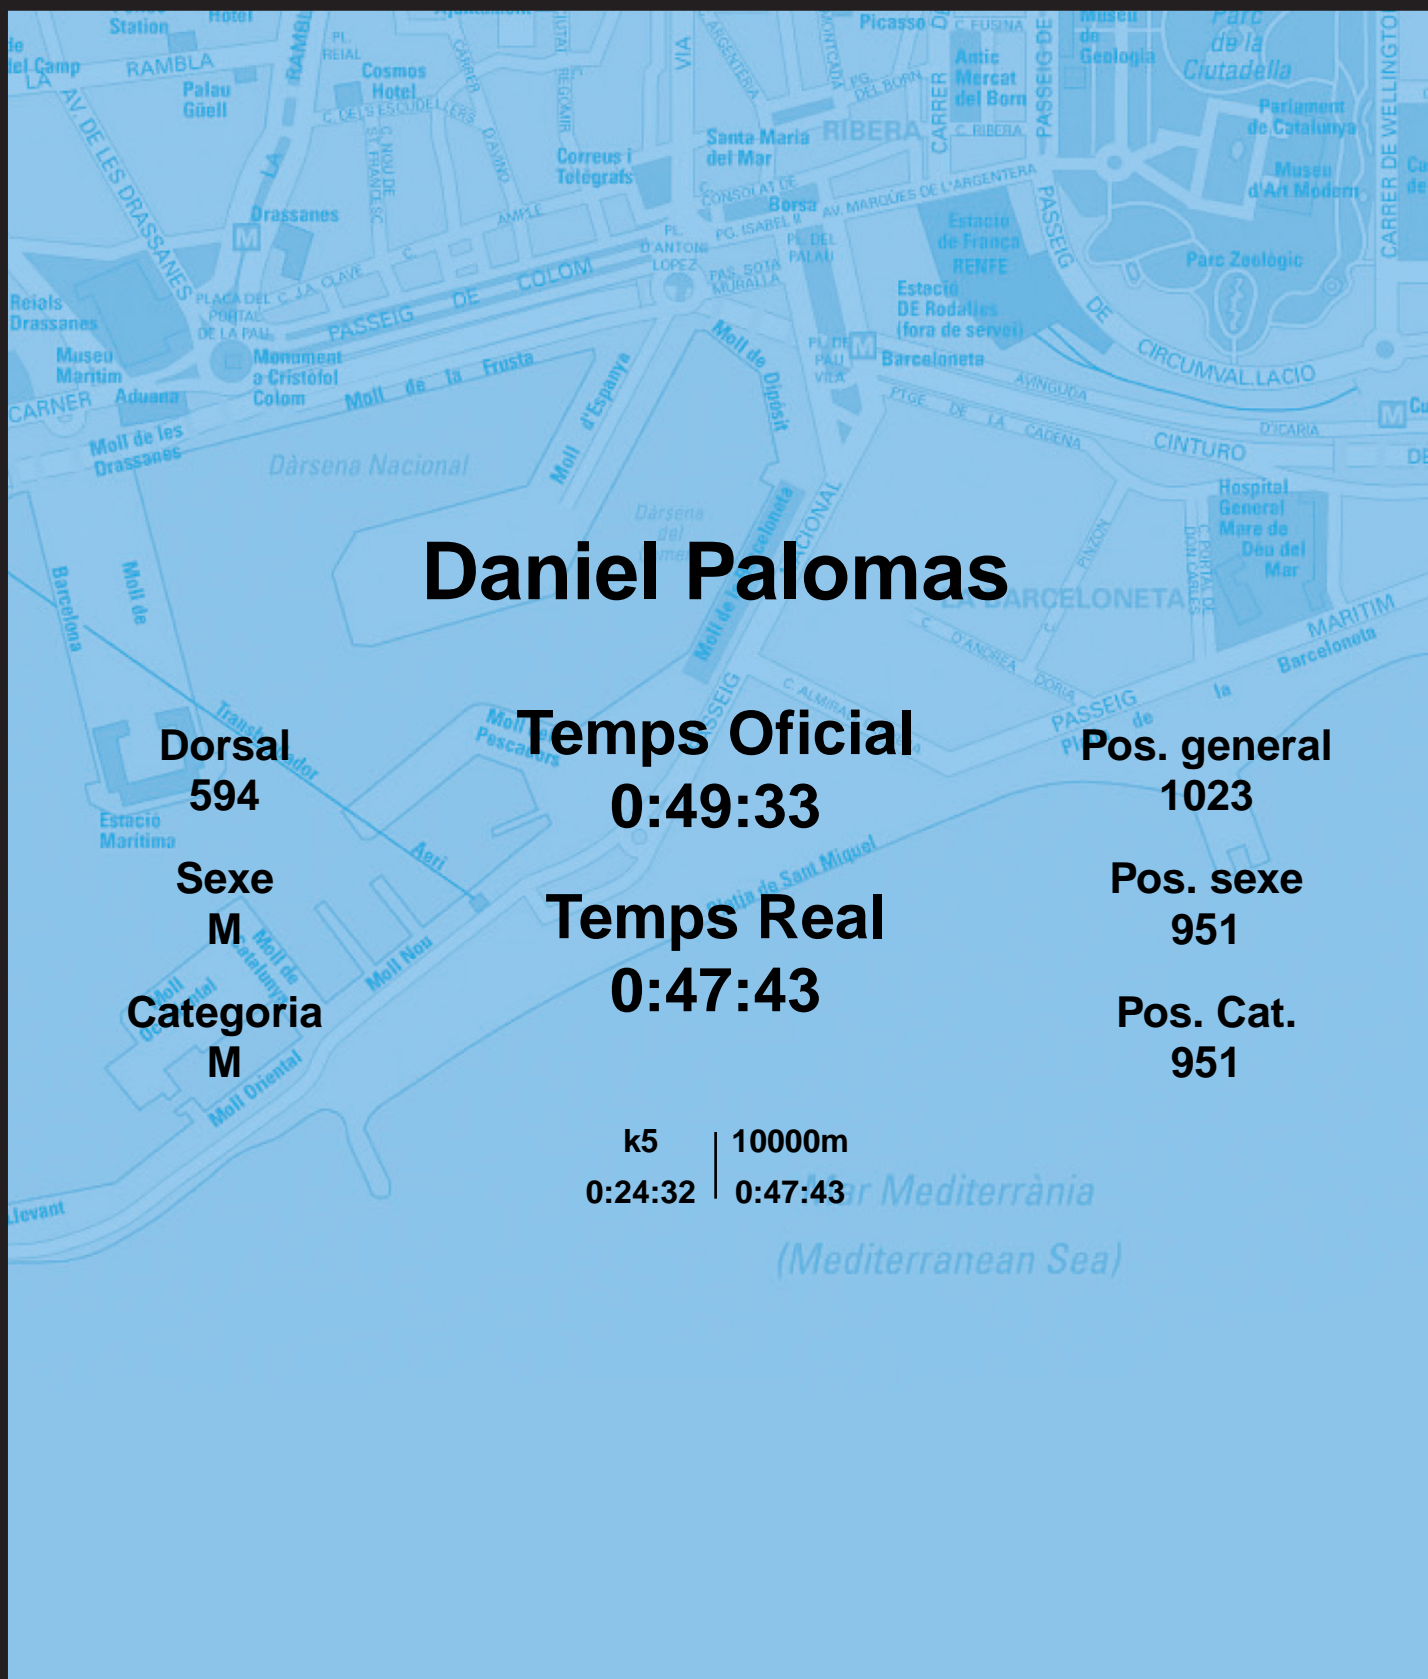

CORREBARRI

Suma't a la festa
16/10/2016

Ajuntament de
Barcelona

Daniel Palomas

Dorsal
594

Sexe
M

Categoria
M

Temps Oficial
0:49:33

Temps Real
0:47:43

Pos. general
1023

Pos. sexe
951

Pos. Cat.
951

k5 | 10000m
0:24:32 | 0:47:43

Mar Mediterrània
(Mediterranean Sea)