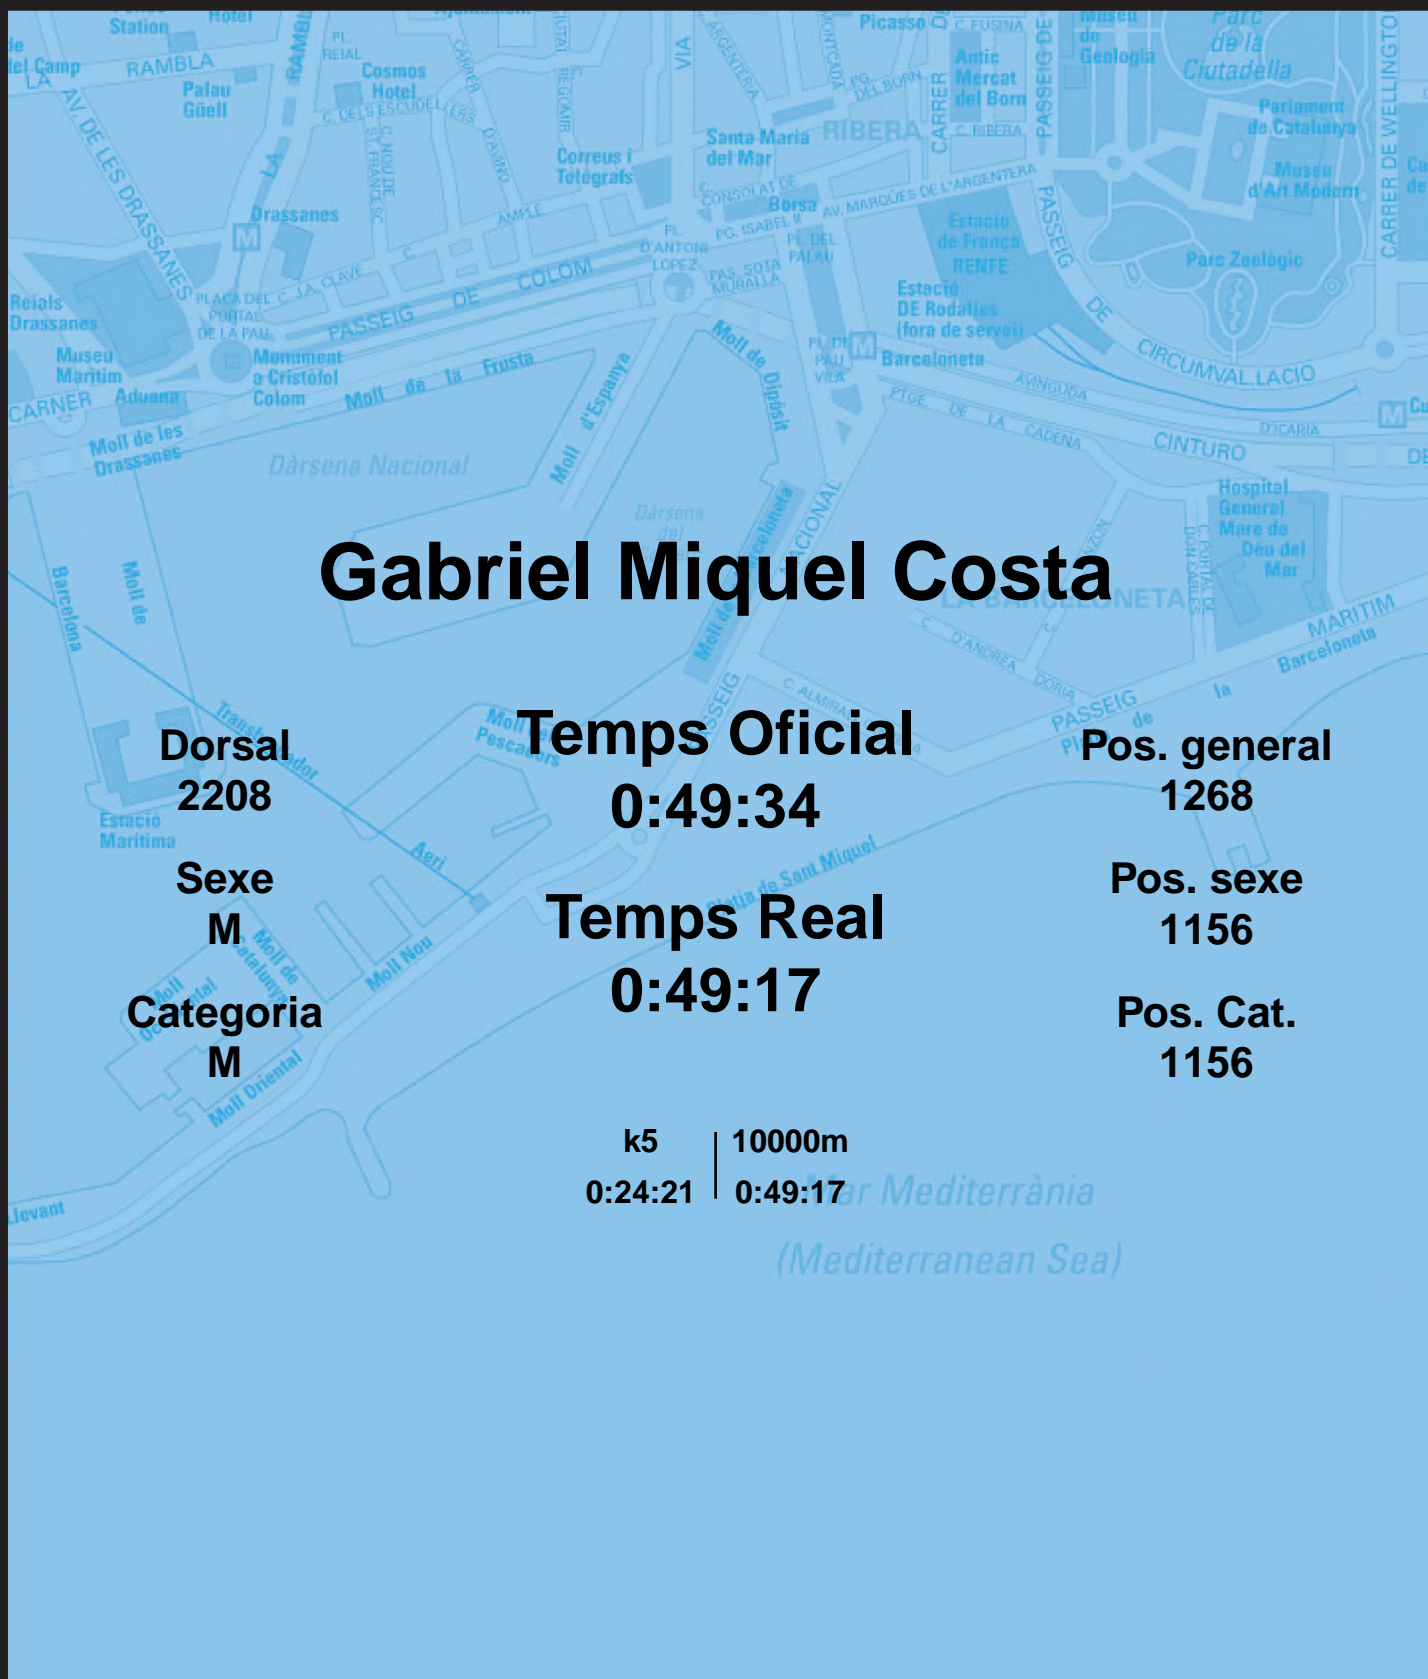

# CORREBARRI

Suma't a la festa

16/10/2016

Ajuntament de Barcelona

## Gabriel Miquel Costa

Dorsal  
2208

Sexe  
M

Categoria  
M

Temps Oficial  
0:49:34

Temps Real  
0:49:17

Pos. general  
1268

Pos. sexe  
1156

Pos. Cat.  
1156

k5 | 10000m  
0:24:21 | 0:49:17

Mar Mediterrània  
(Mediterranean Sea)