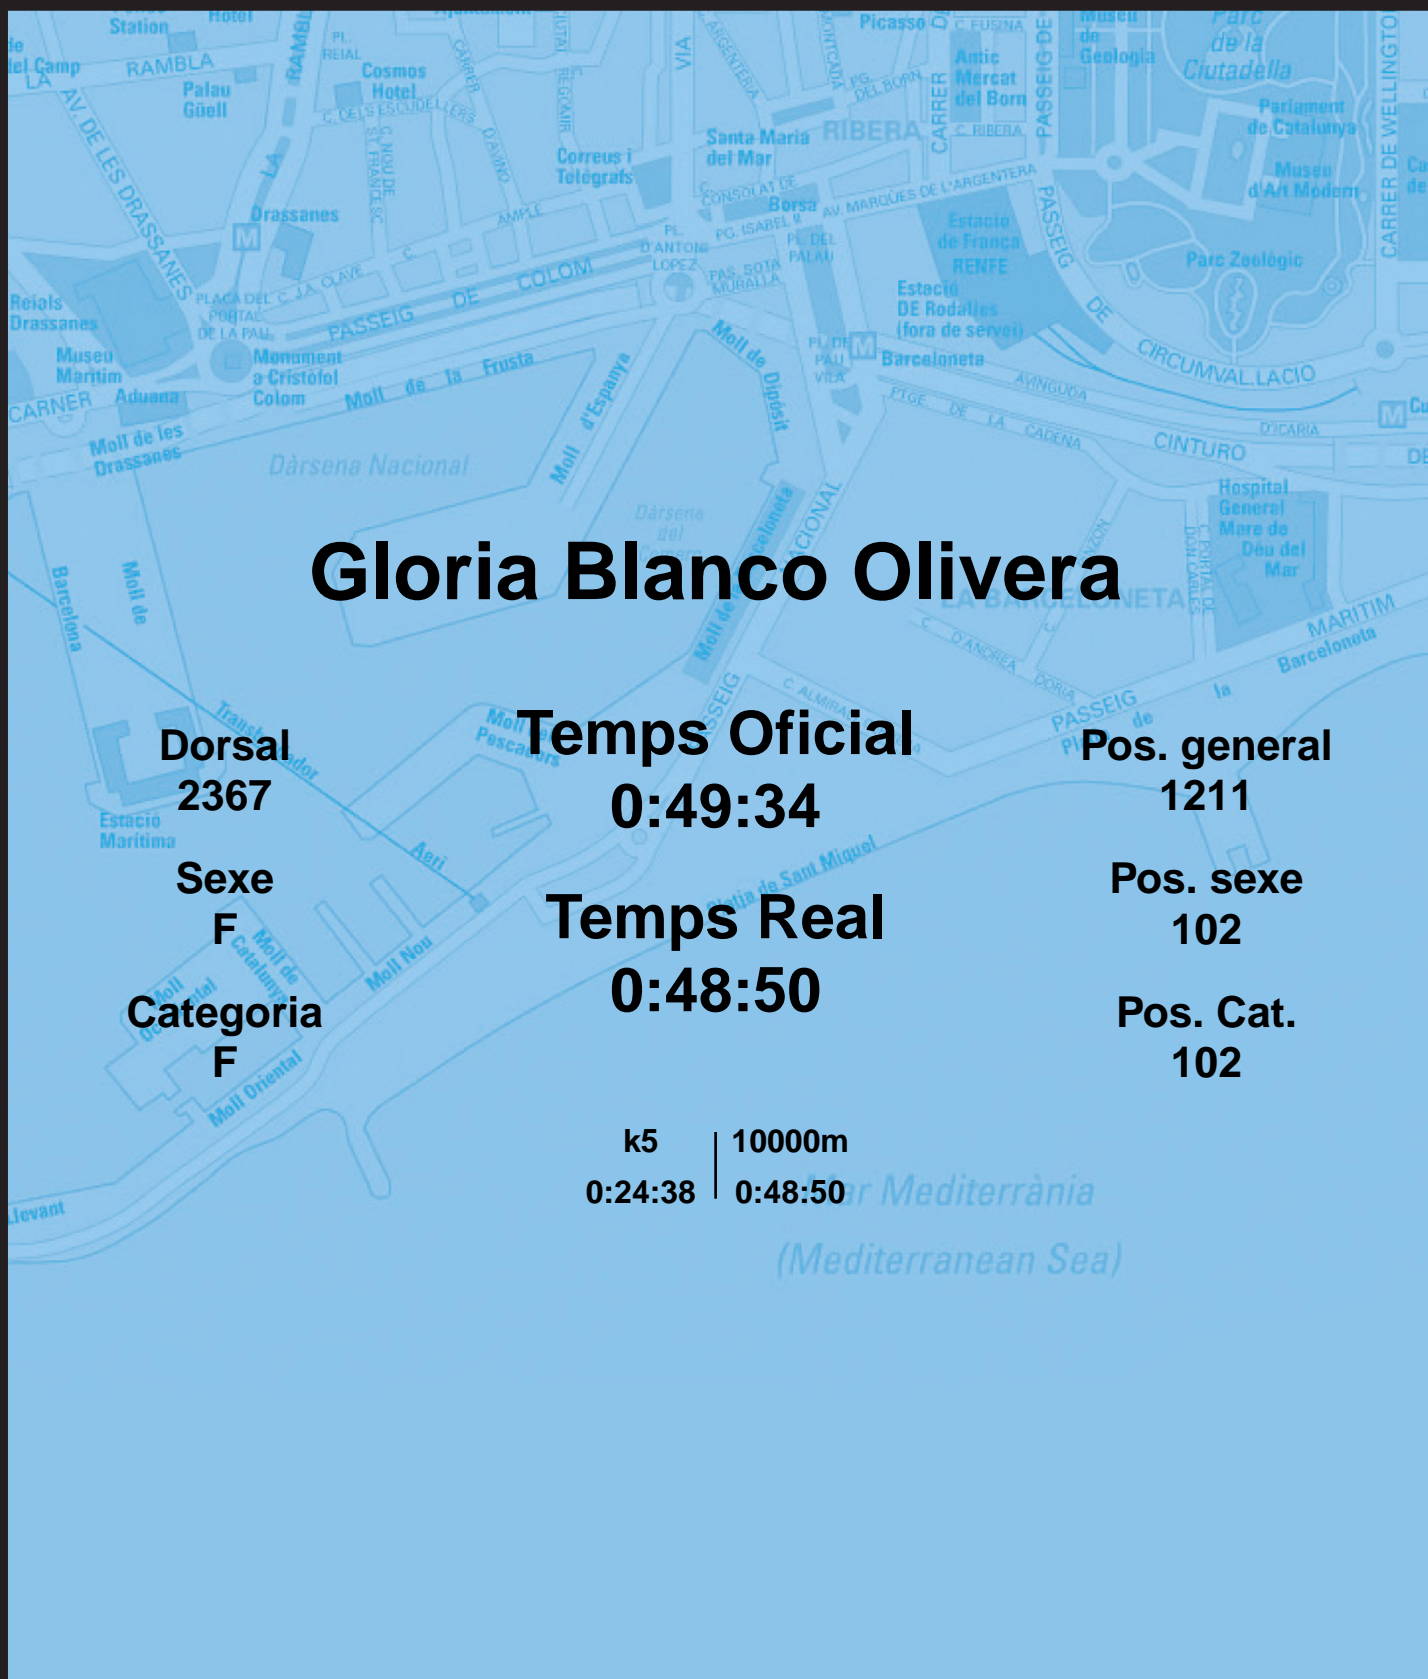

# CORREBARRI

Suma't a la festa

16/10/2016

Ajuntament de  
Barcelona

## Gloria Blanco Olivera

Dorsal  
2367

Sexe  
F

Categoria  
F

Temps Oficial  
0:49:34

Temps Real  
0:48:50

Pos. general  
1211

Pos. sexe  
102

Pos. Cat.  
102

k5 | 10000m  
0:24:38 | 0:48:50

Mar Mediterrània  
(Mediterranean Sea)