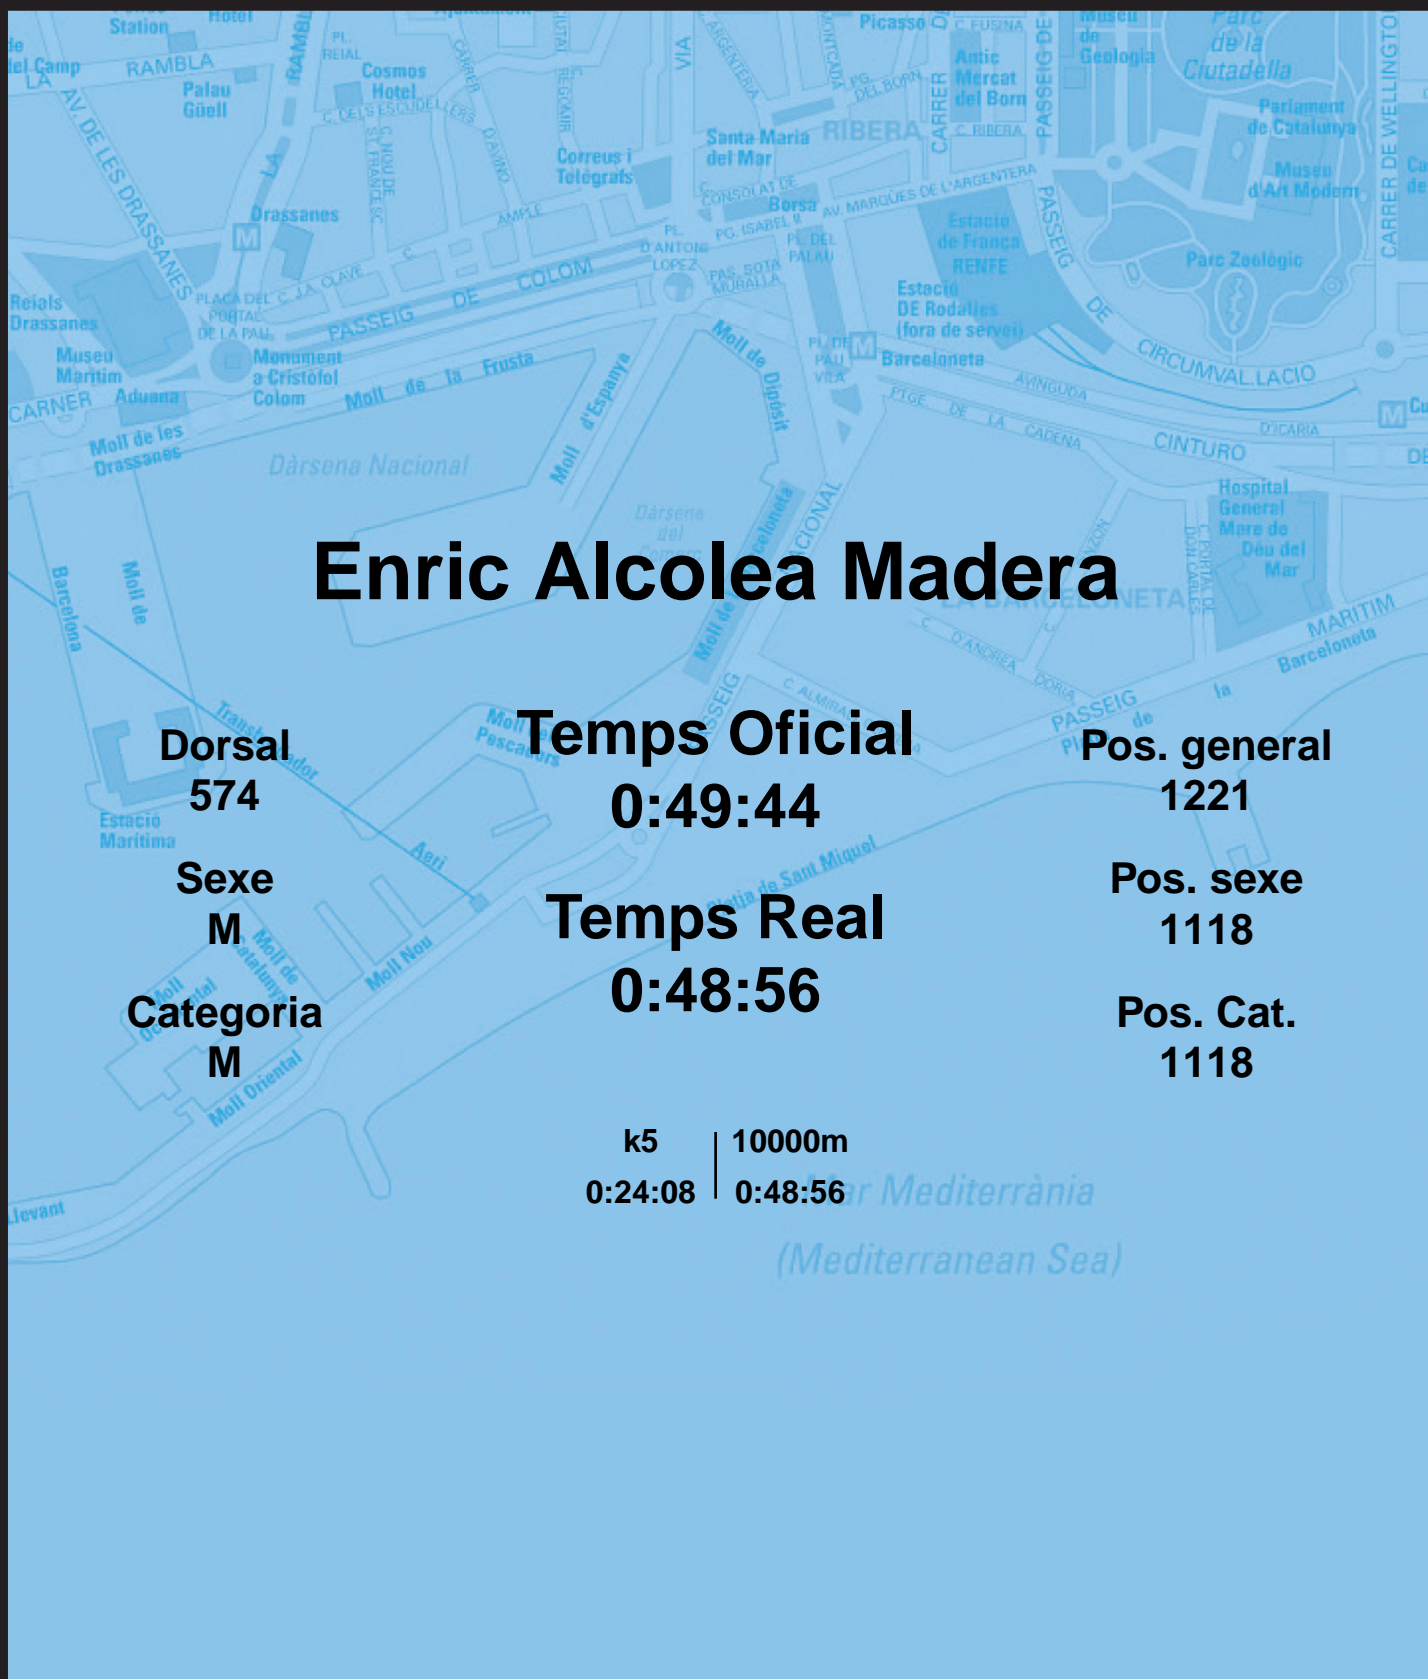

CORREBARRI

Suma't a la festa

16/10/2016

Ajuntament de Barcelona

Enric Alcolea Madera

Dorsal
574

Sexe
M

Categoria
M

Temps Oficial
0:49:44

Temps Real
0:48:56

Pos. general
1221

Pos. sexe
1118

Pos. Cat.
1118

k5 | 10000m
0:24:08 | 0:48:56

Mar Mediterrània
(Mediterranean Sea)