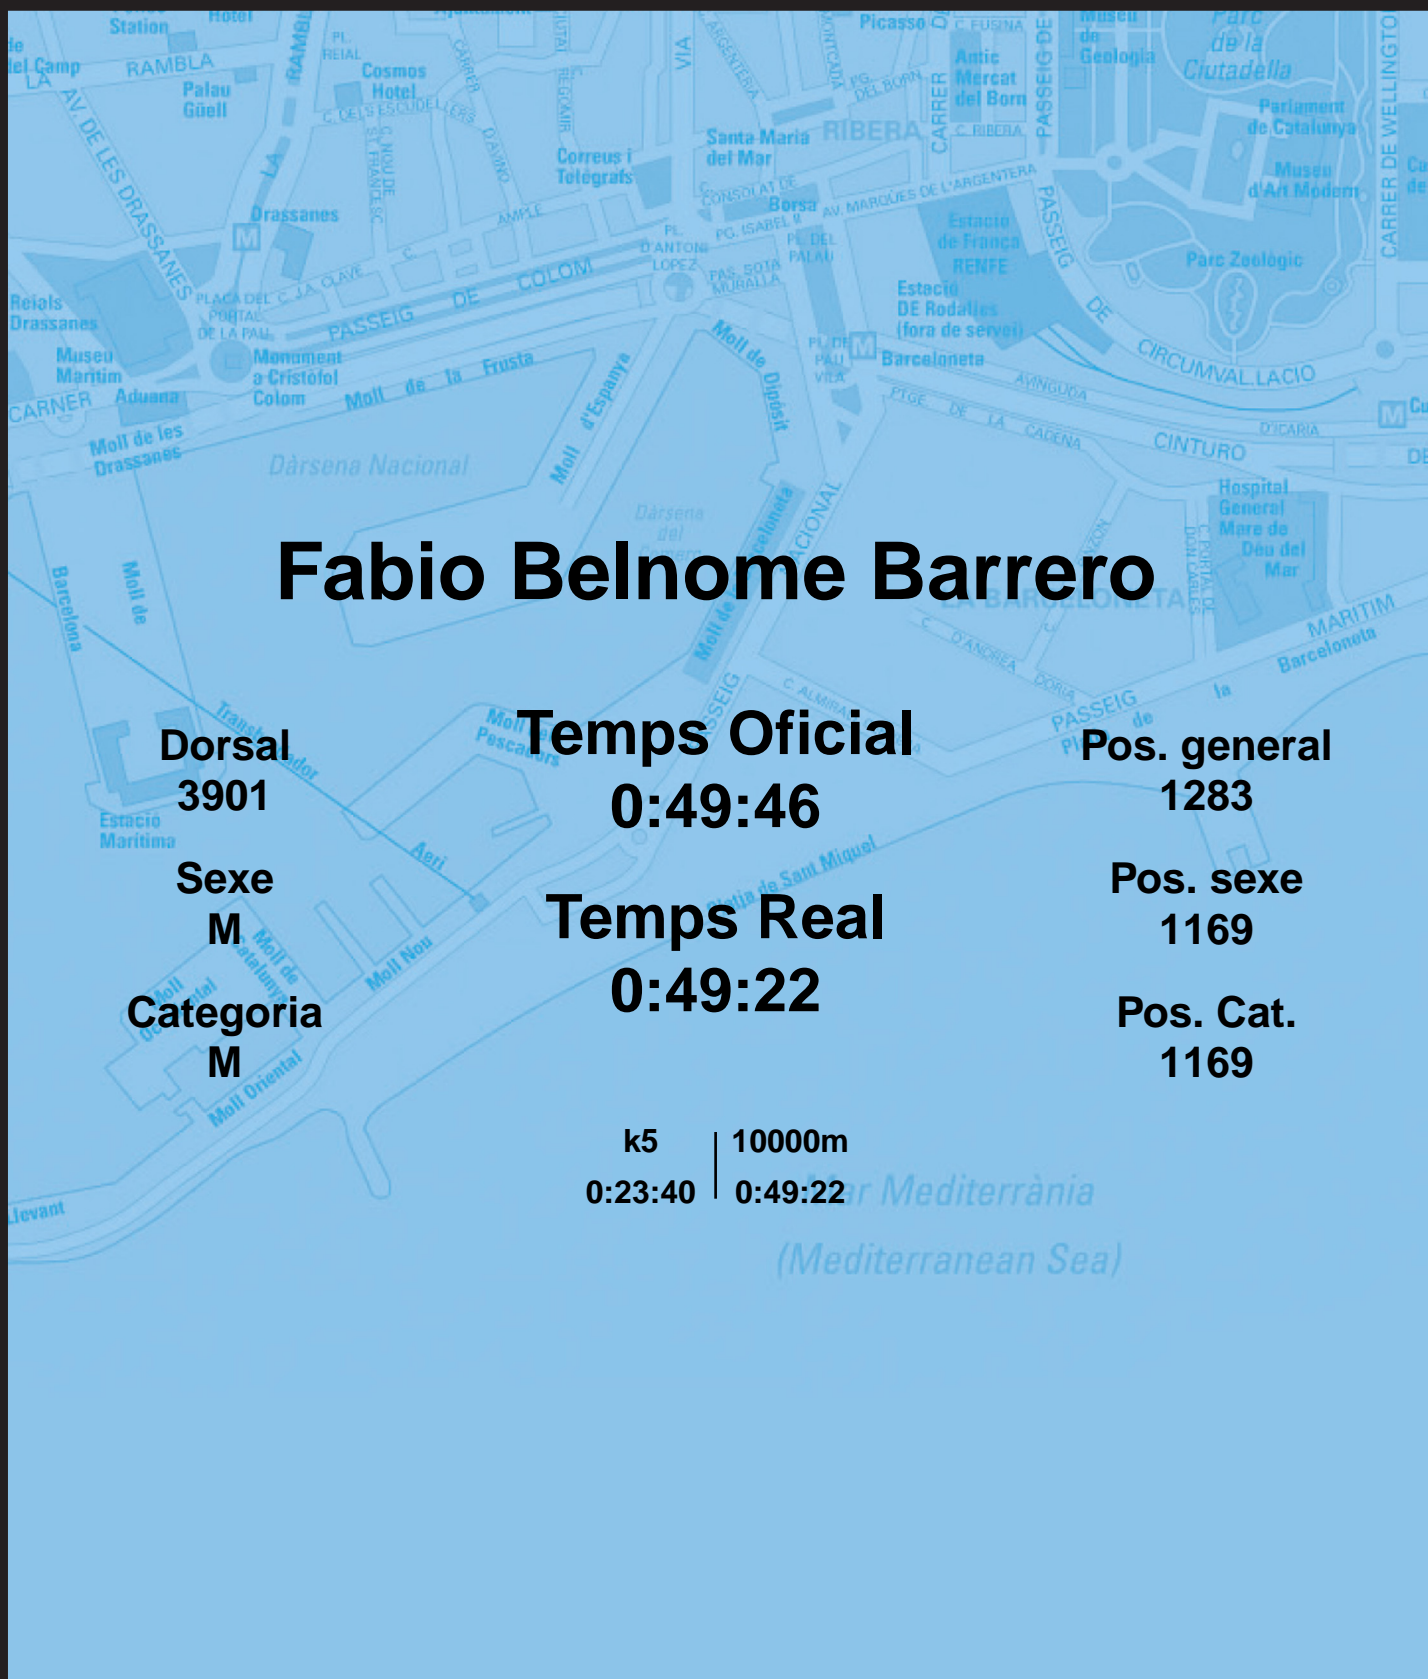

CORREBARRI

Suma't a la festa

16/10/2016

Ajuntament de Barcelona

Fabio Belnome Barrero

Dorsal
3901

Sexe
M

Categoria
M

Temps Oficial
0:49:46

Temps Real
0:49:22

Pos. general
1283

Pos. sexe
1169

Pos. Cat.
1169

k5 | 10000m
0:23:40 | 0:49:22

Mar Mediterrània
(Mediterranean Sea)