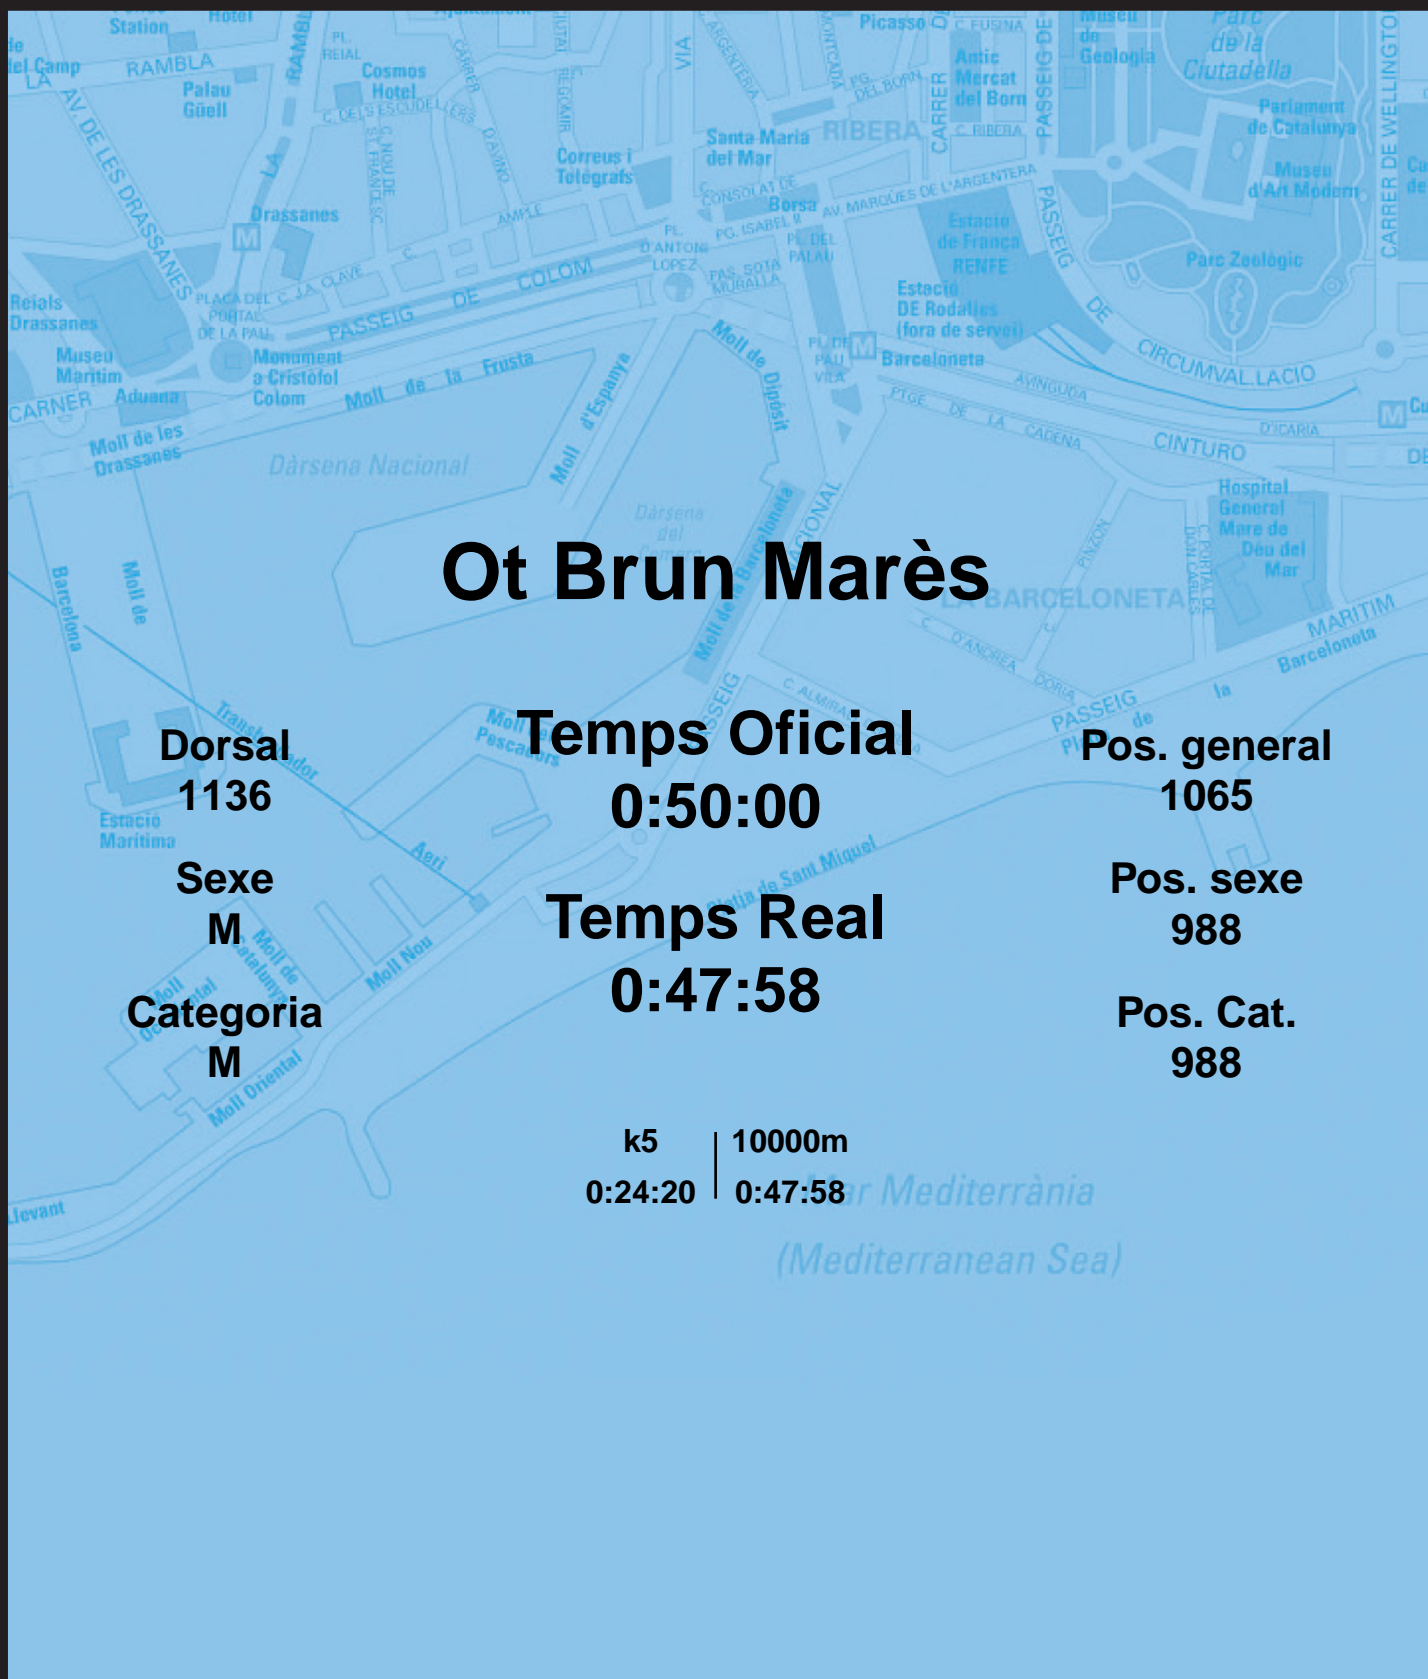

# CORREBARRI

Suma't a la festa

16/10/2016

Ajuntament de  
Barcelona

## Ot Brun Marès

Dorsal  
1136

Sexe  
M

Categoria  
M

Temps Oficial  
0:50:00

Temps Real  
0:47:58

Pos. general  
1065

Pos. sexe  
988

Pos. Cat.  
988

k5 | 10000m  
0:24:20 | 0:47:58

Mar Mediterrània  
(Mediterranean Sea)