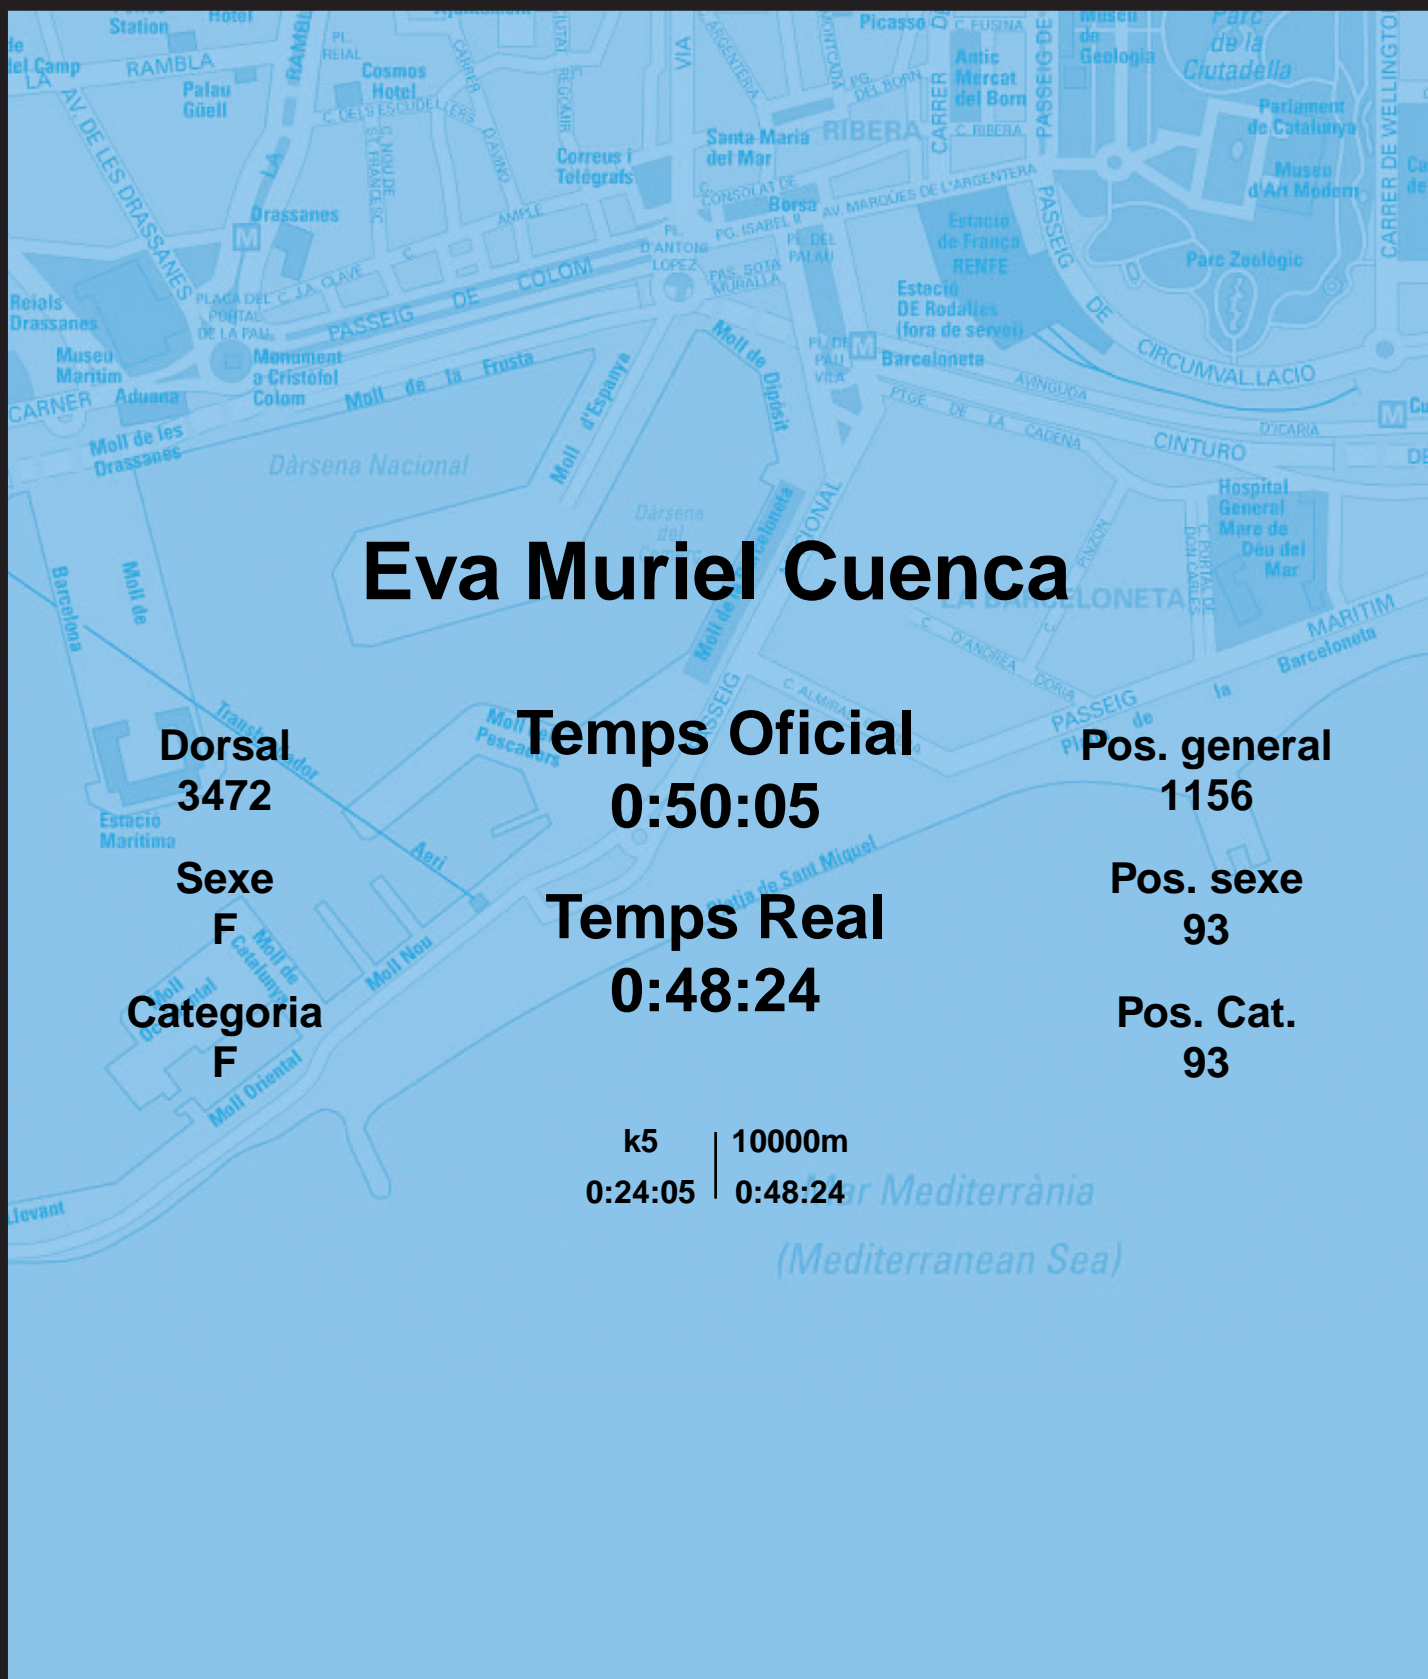

# CORREBARRI

Suma't a la festa

16/10/2016

Ajuntament de  
Barcelona

## Eva Muriel Cuenca

Dorsal  
3472

Sexe  
F

Categoria  
F

Temps Oficial  
0:50:05

Temps Real  
0:48:24

k5 | 10000m  
0:24:05 | 0:48:24

Pos. general  
1156