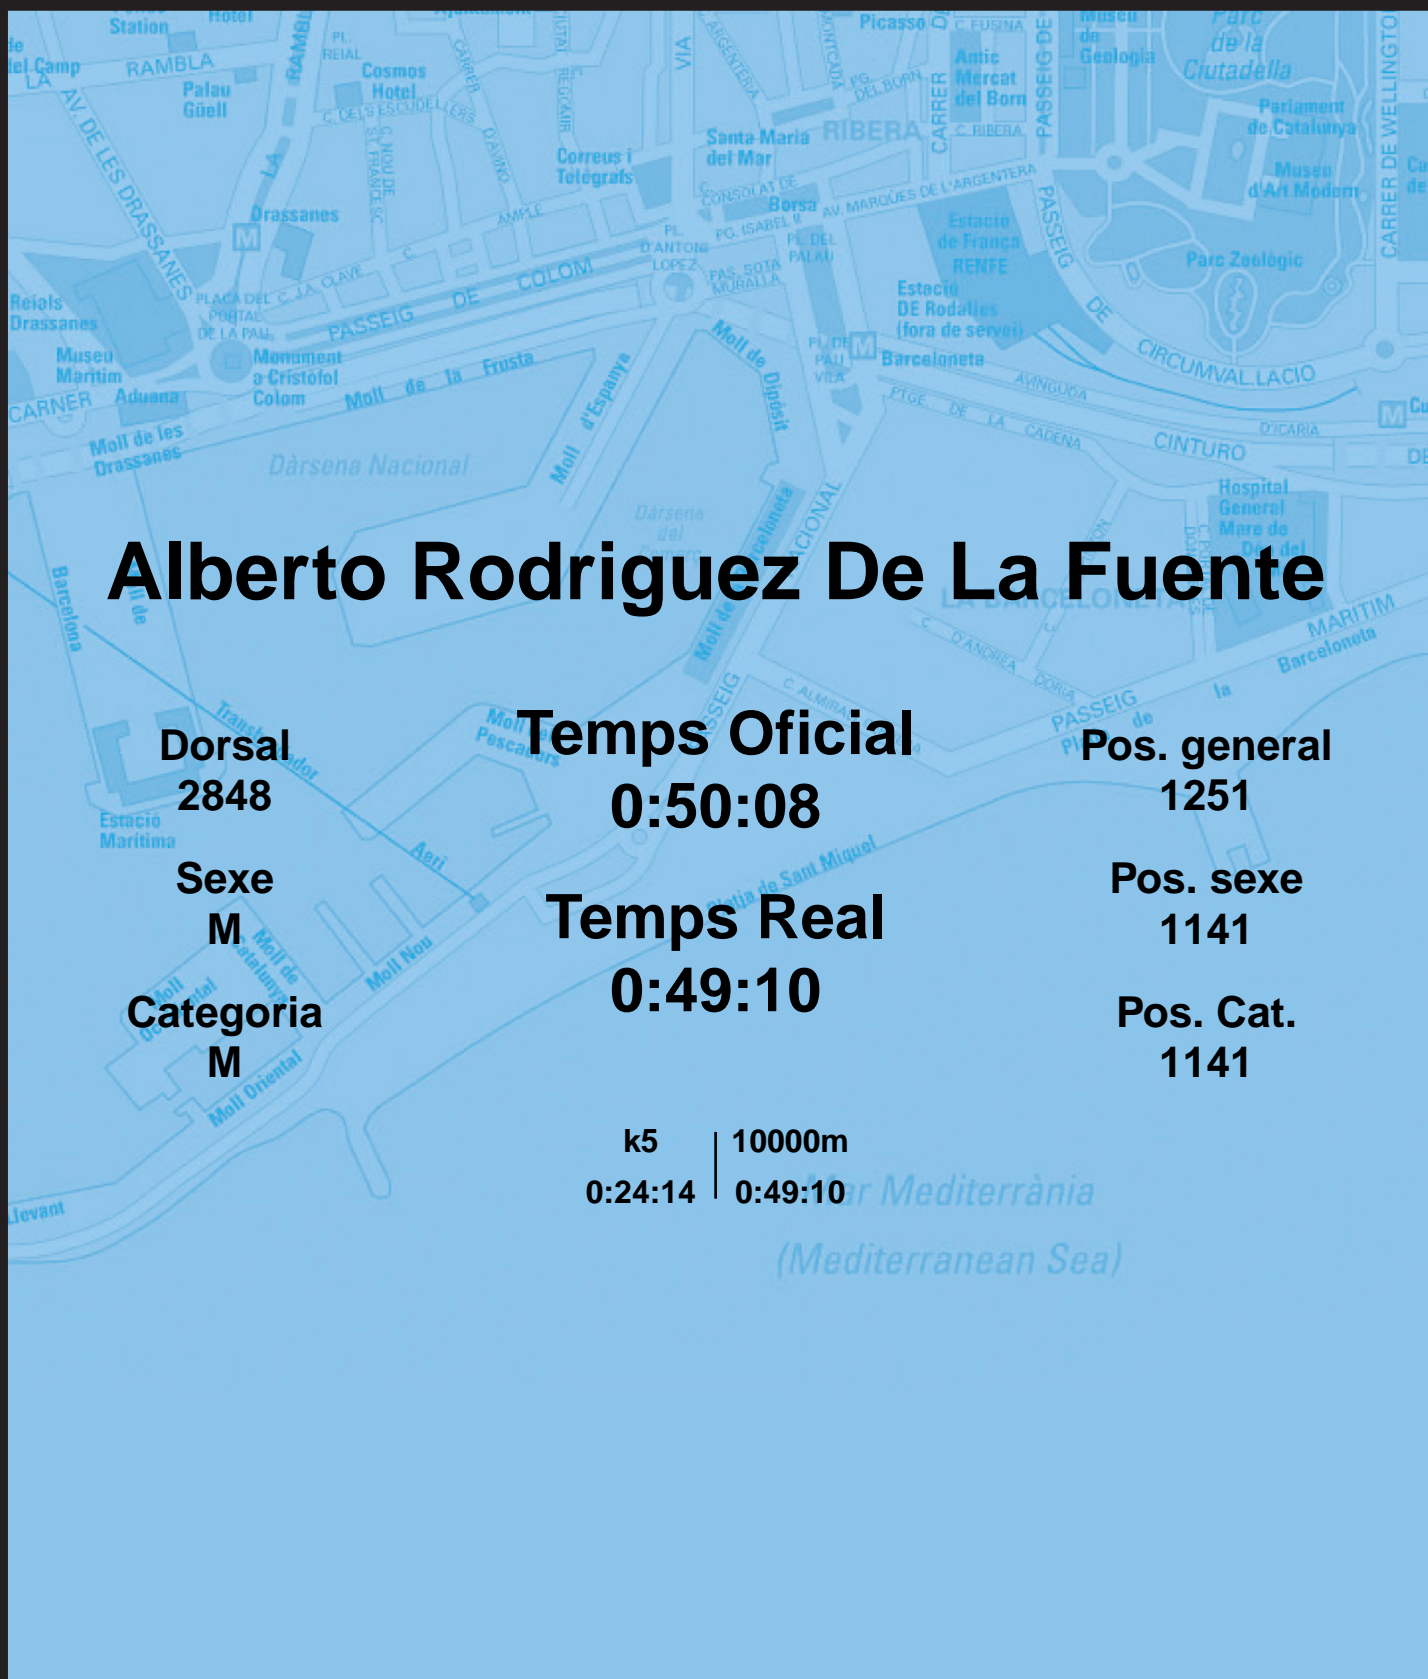

# CORREBARRI

Suma't a la festa  
16/10/2016

Ajuntament de  
Barcelona

## Alberto Rodriguez De La Fuente

Dorsal  
2848

Sexe  
M

Categoria  
M

Temps Oficial  
0:50:08

Temps Real  
0:49:10

Pos. general  
1251

Pos. sexe  
1141

Pos. Cat.  
1141

k5 | 10000m  
0:24:14 | 0:49:10

Mar Mediterrània  
(Mediterranean Sea)