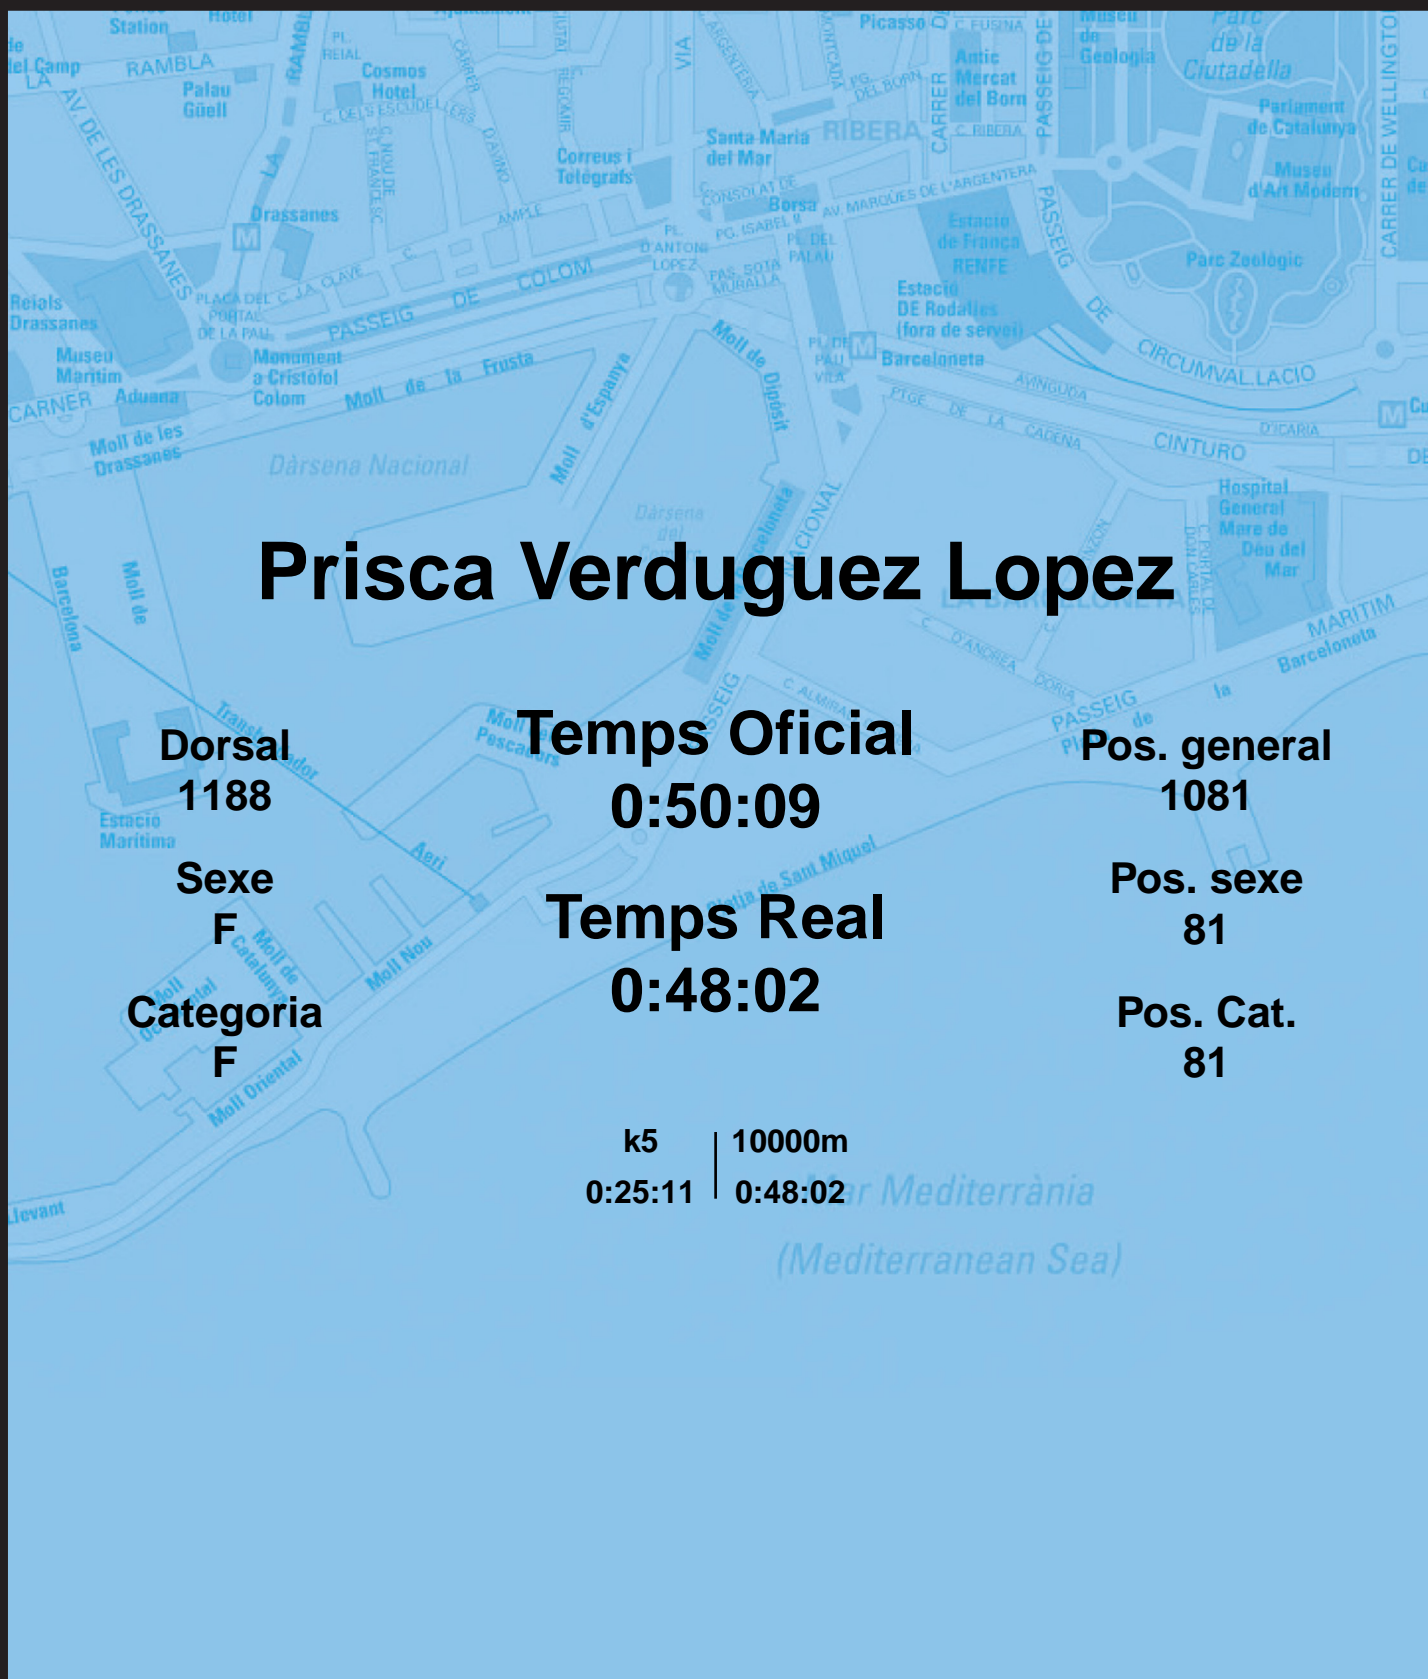

CORREBARRI

Suma't a la festa

16/10/2016

Ajuntament de Barcelona

Prisca Verduguez Lopez

Dorsal
1188

Sexe
F

Categoria
F

Temps Oficial
0:50:09

Temps Real
0:48:02

Pos. general
1081

Pos. sexe
81

Pos. Cat.
81

k5 | 10000m
0:25:11 | 0:48:02

Mar Mediterrània
(Mediterranean Sea)