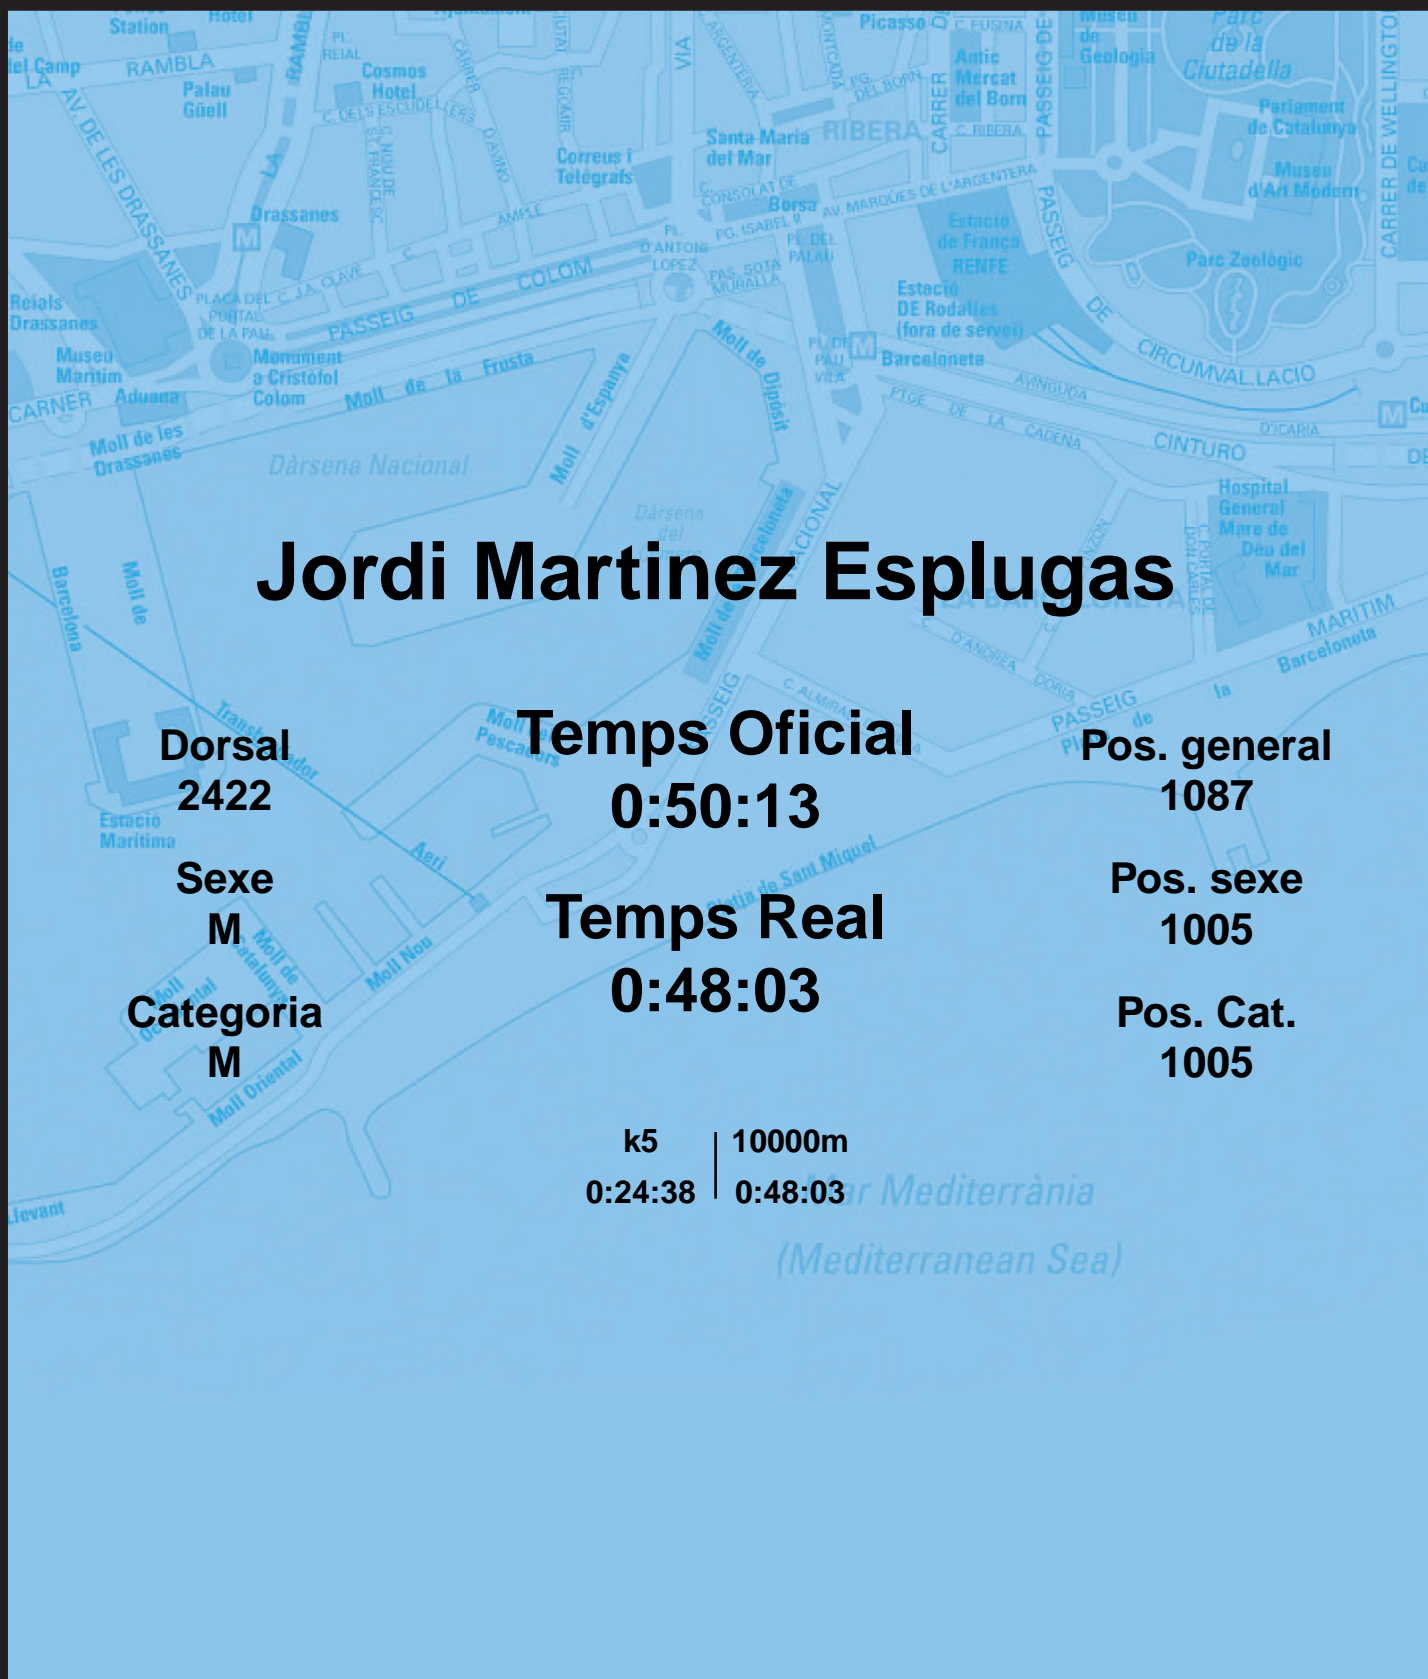

CORREBARRI

Suma't a la festa
16/10/2016

Ajuntament de
Barcelona

Jordi Martinez Esplugas

Dorsal
2422

Sexe
M

Categoria
M

Temps Oficial
0:50:13

Temps Real
0:48:03

Pos. general
1087

Pos. sexe
1005

Pos. Cat.
1005

k5 | 10000m
0:24:38 | 0:48:03

Mar Mediterrània
(Mediterranean Sea)