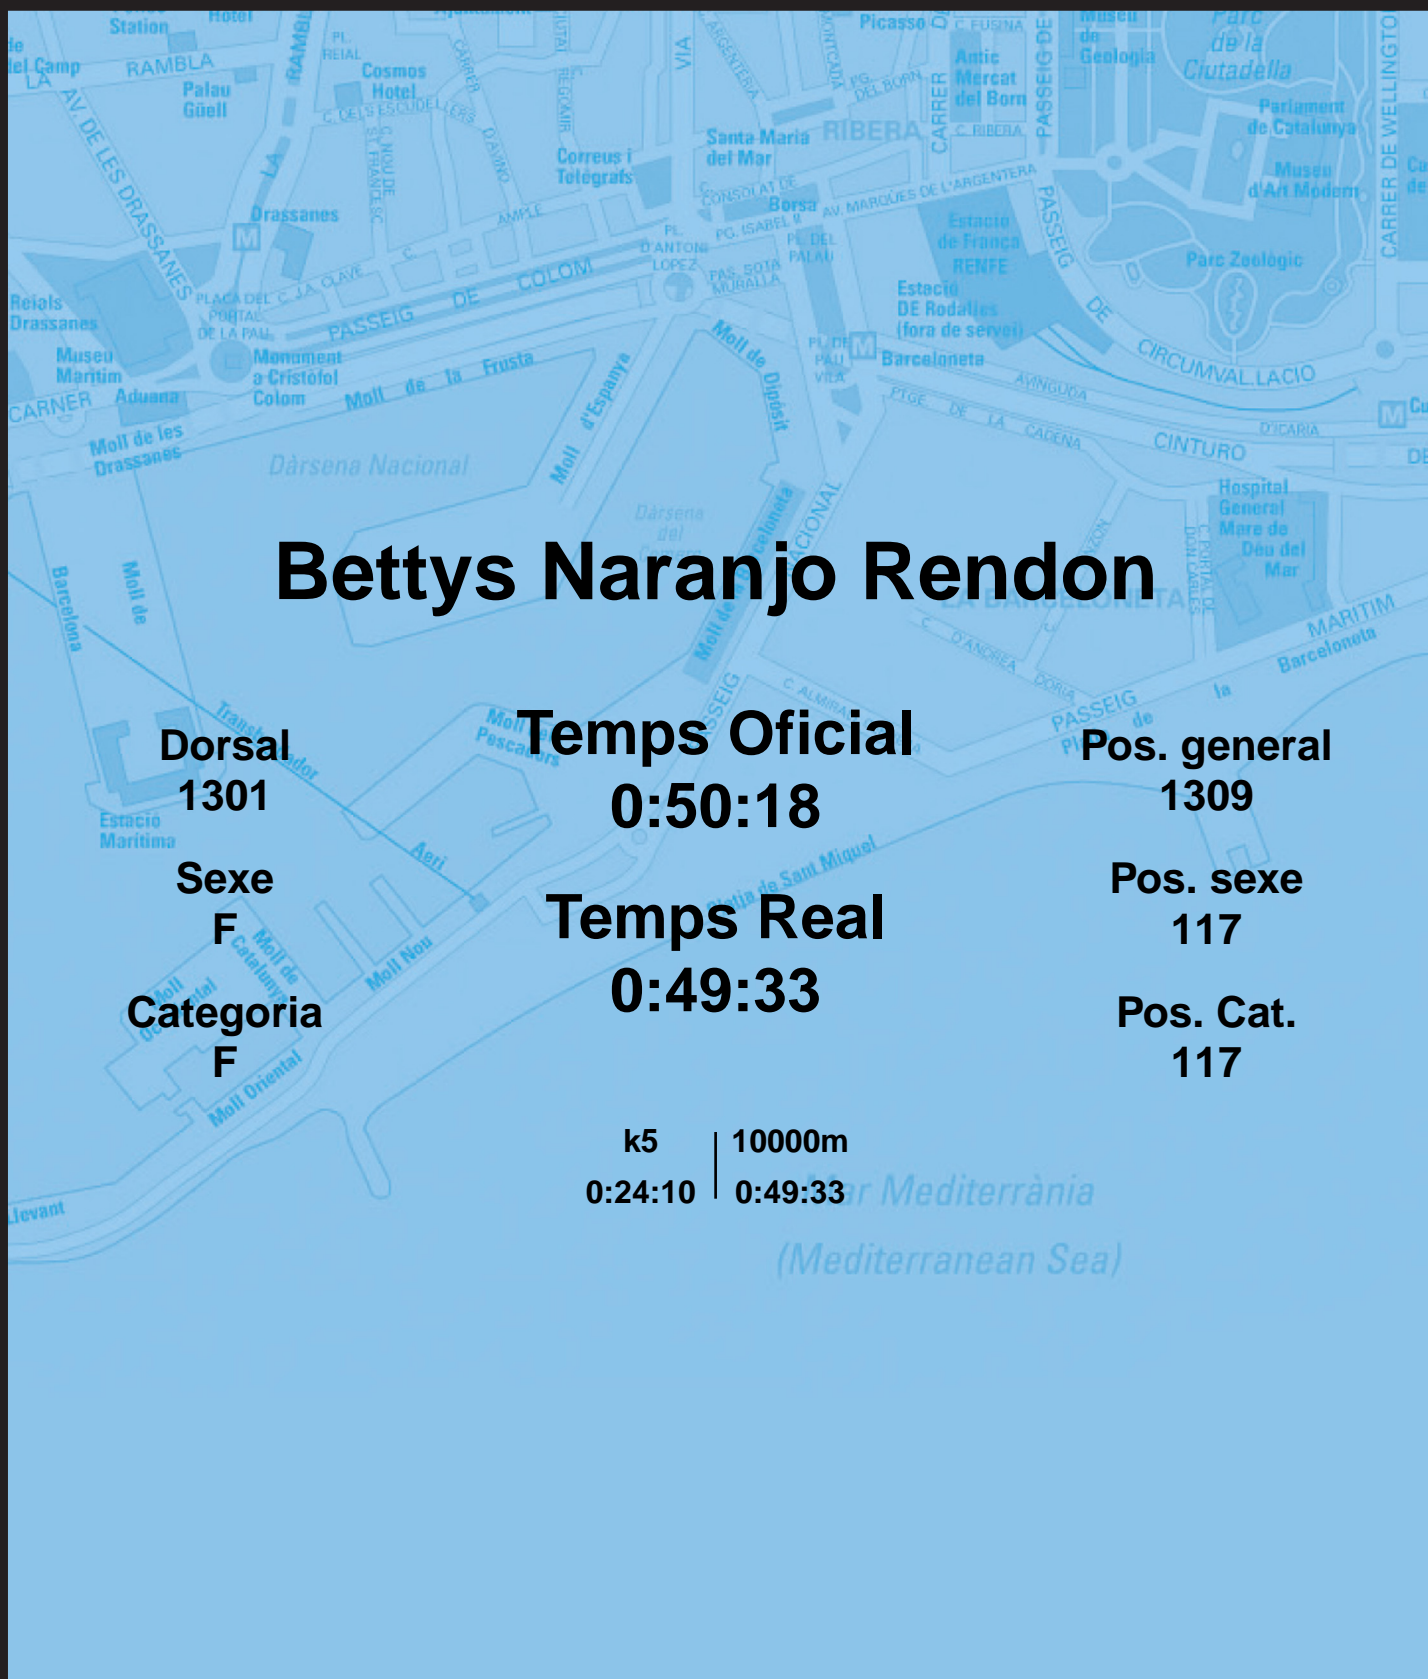

CORREBARRI

Suma't a la festa

16/10/2016

Ajuntament de Barcelona

Bettys Naranjo Rendon

Dorsal
1301

Sexe
F

Categoria
F

Temps Oficial
0:50:18

Temps Real
0:49:33

Pos. general
1309

Pos. sexe
117

Pos. Cat.
117

k5 | 10000m
0:24:10 | 0:49:33

Mar Mediterrània
(Mediterranean Sea)