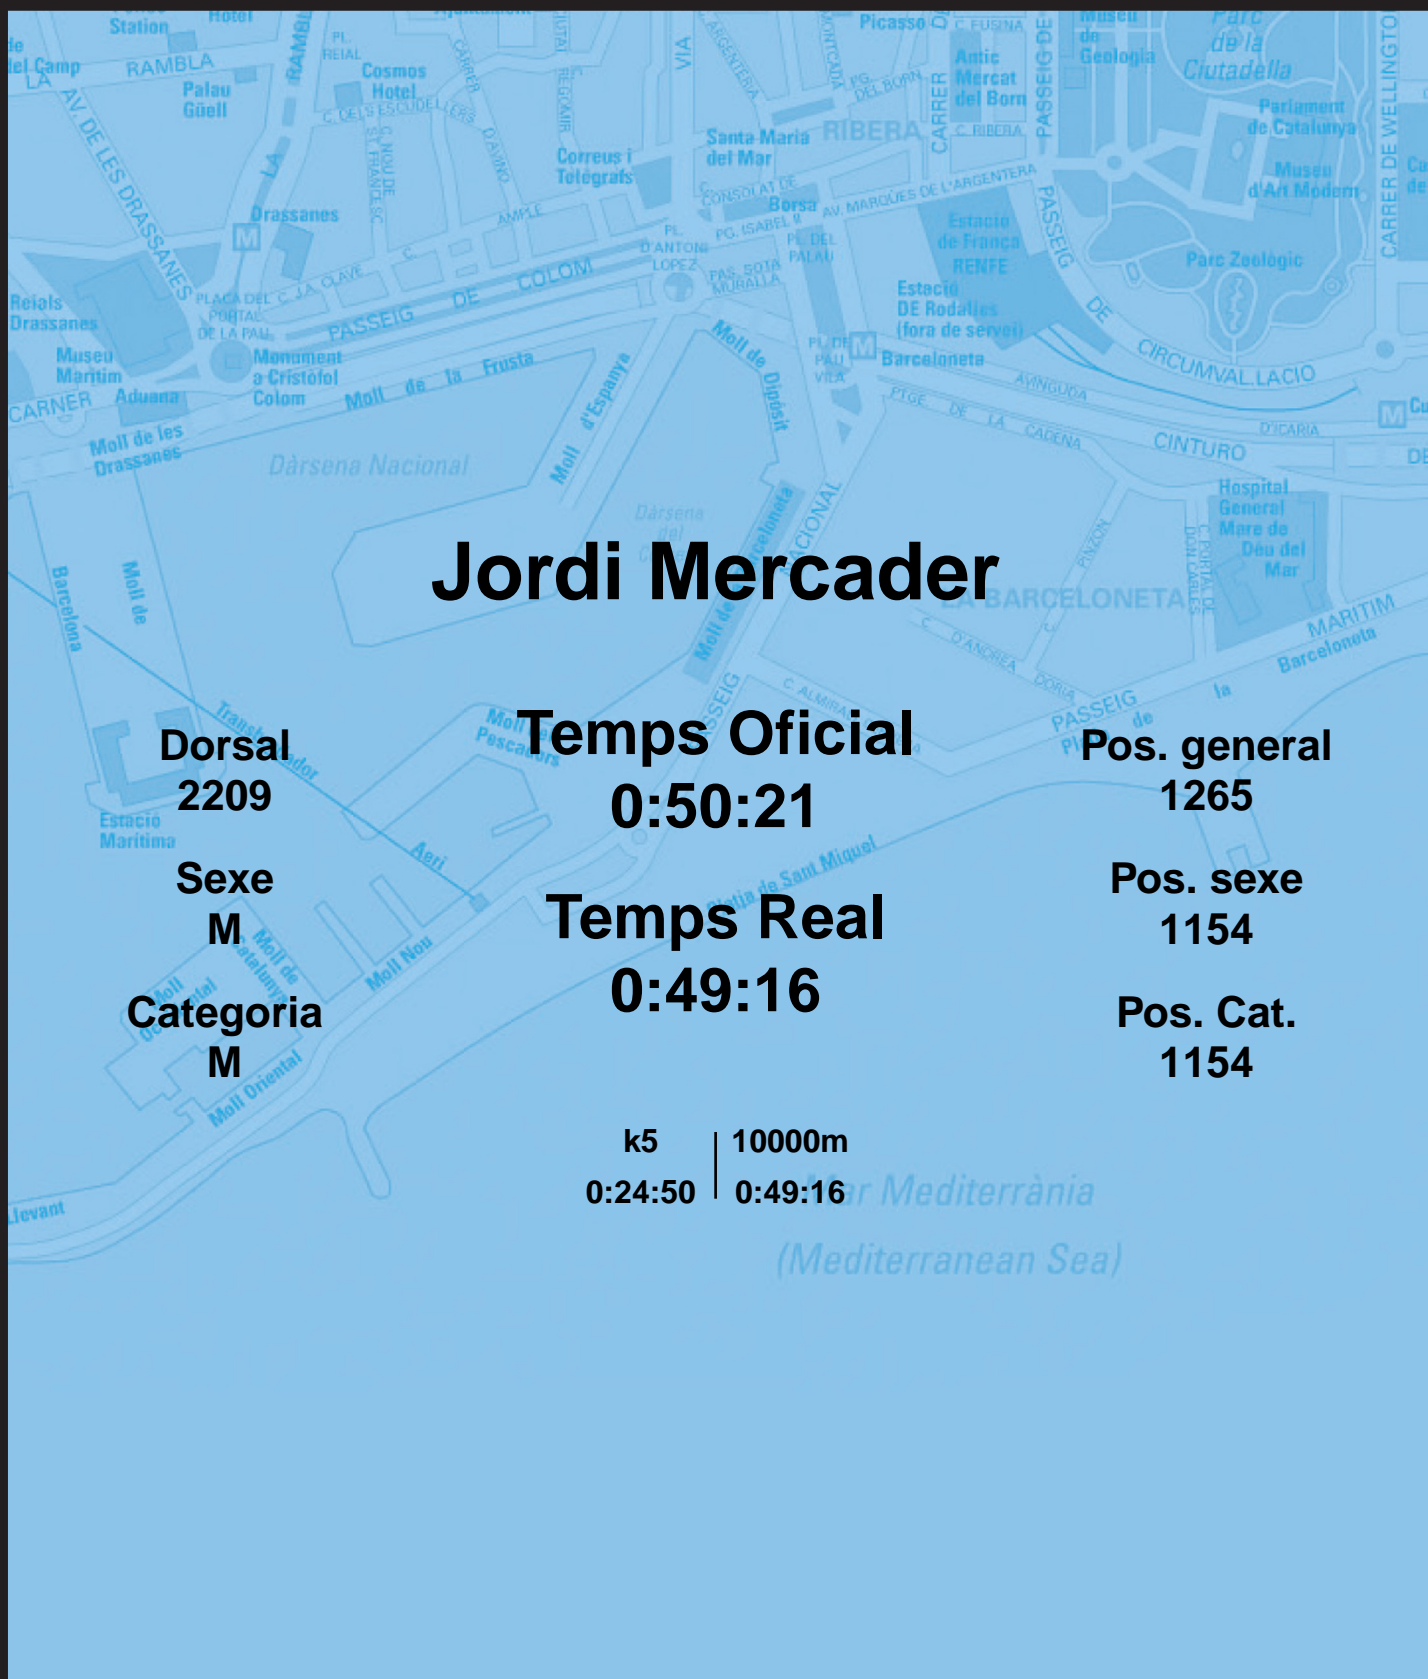

# CORREBARRI

Suma't a la festa

16/10/2016

Ajuntament de  
Barcelona

## Jordi Mercader

Dorsal  
2209

Sexe  
M

Categoria  
M

Temps Oficial  
0:50:21

Temps Real  
0:49:16

Pos. general  
1265

Pos. sexe  
1154

Pos. Cat.  
1154

k5 | 10000m  
0:24:50 | 0:49:16

Mar Mediterrània  
(Mediterranean Sea)