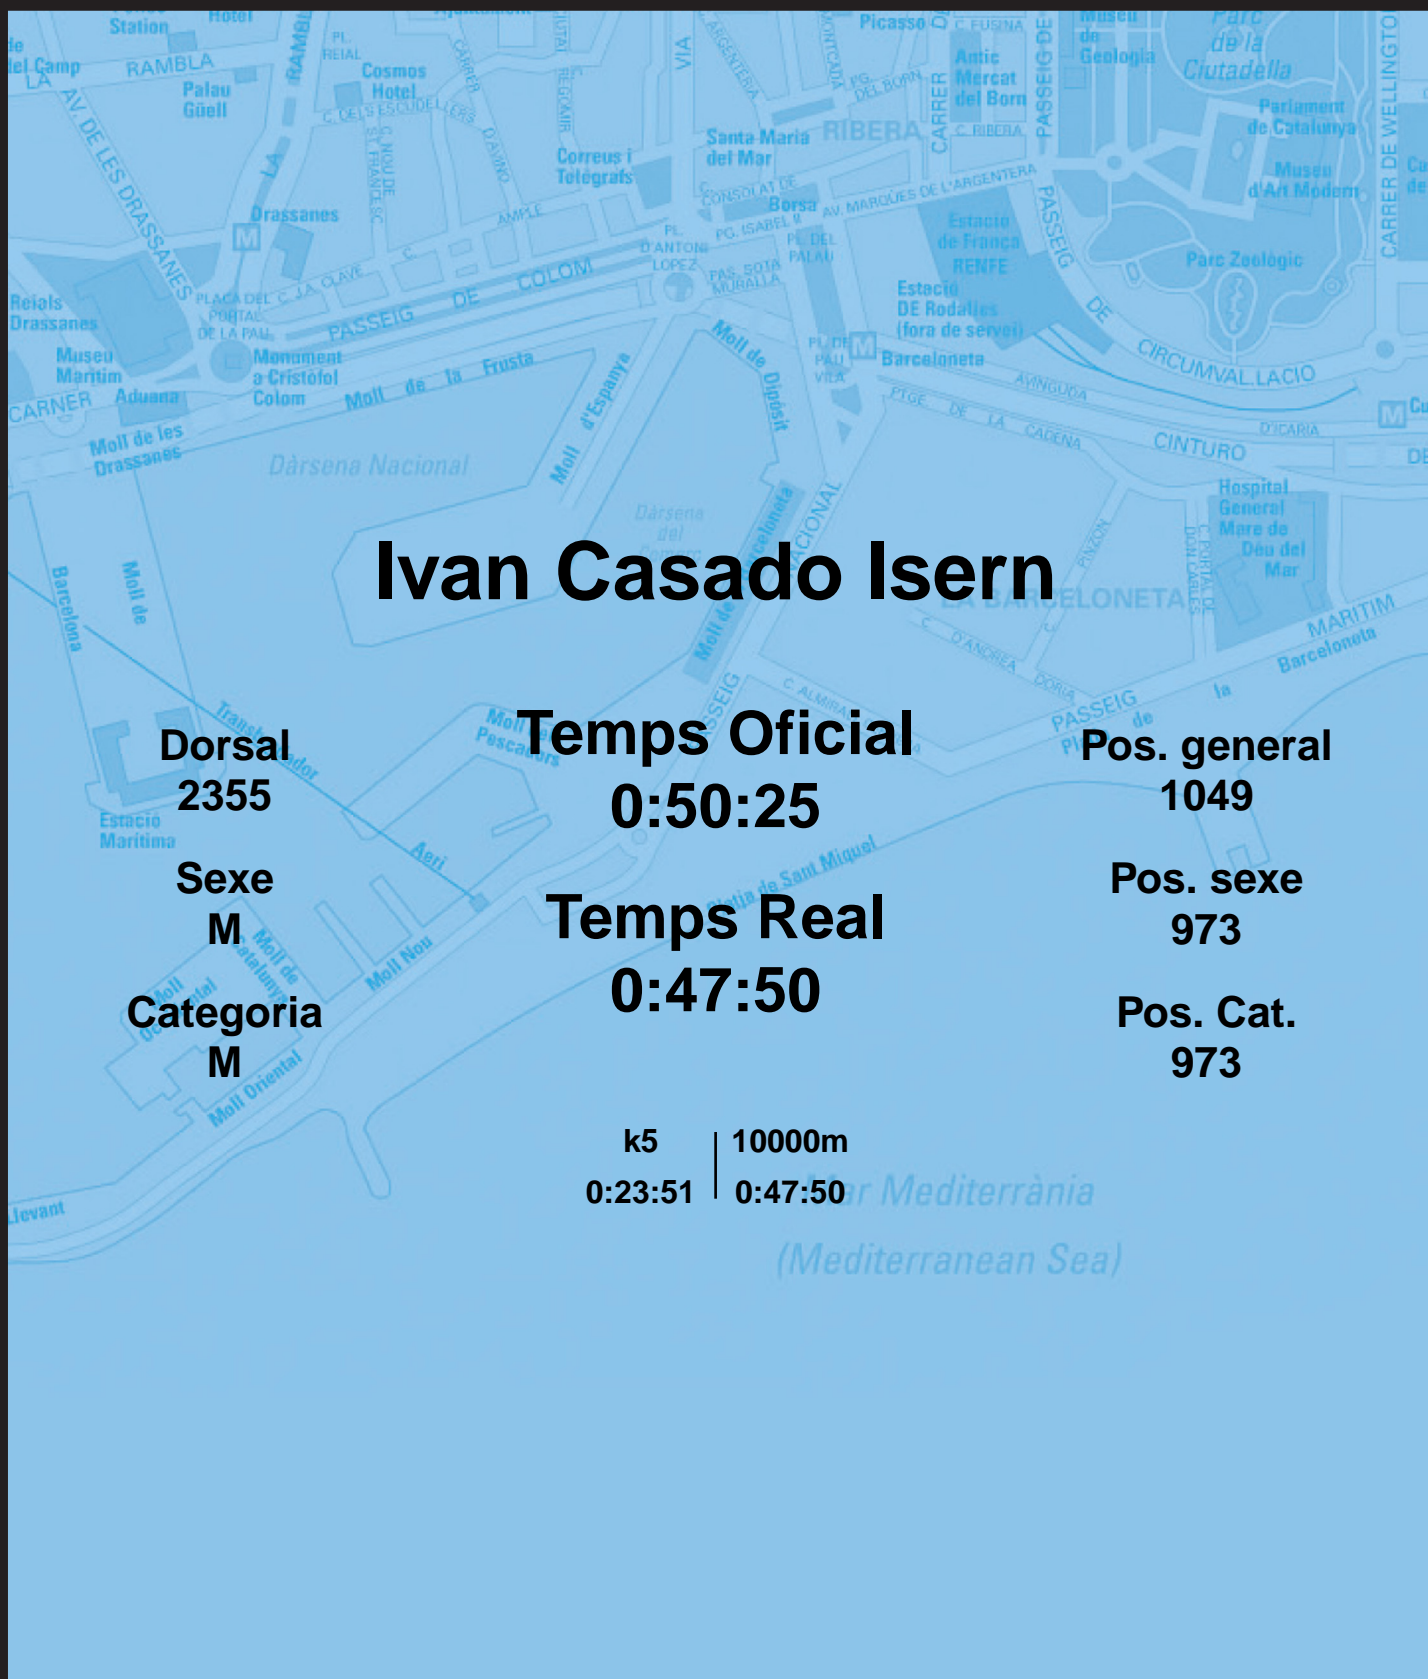

# CORREBARRI

Suma't a la festa

16/10/2016

Ajuntament de  
Barcelona

## Ivan Casado Isern

Dorsal  
2355

Sexe  
M

Categoria  
M

Temps Oficial  
0:50:25

Temps Real  
0:47:50

Pos. general  
1049

Pos. sexe  
973

Pos. Cat.  
973

k5 | 10000m  
0:23:51 | 0:47:50

Mar Mediterrània  
(Mediterranean Sea)