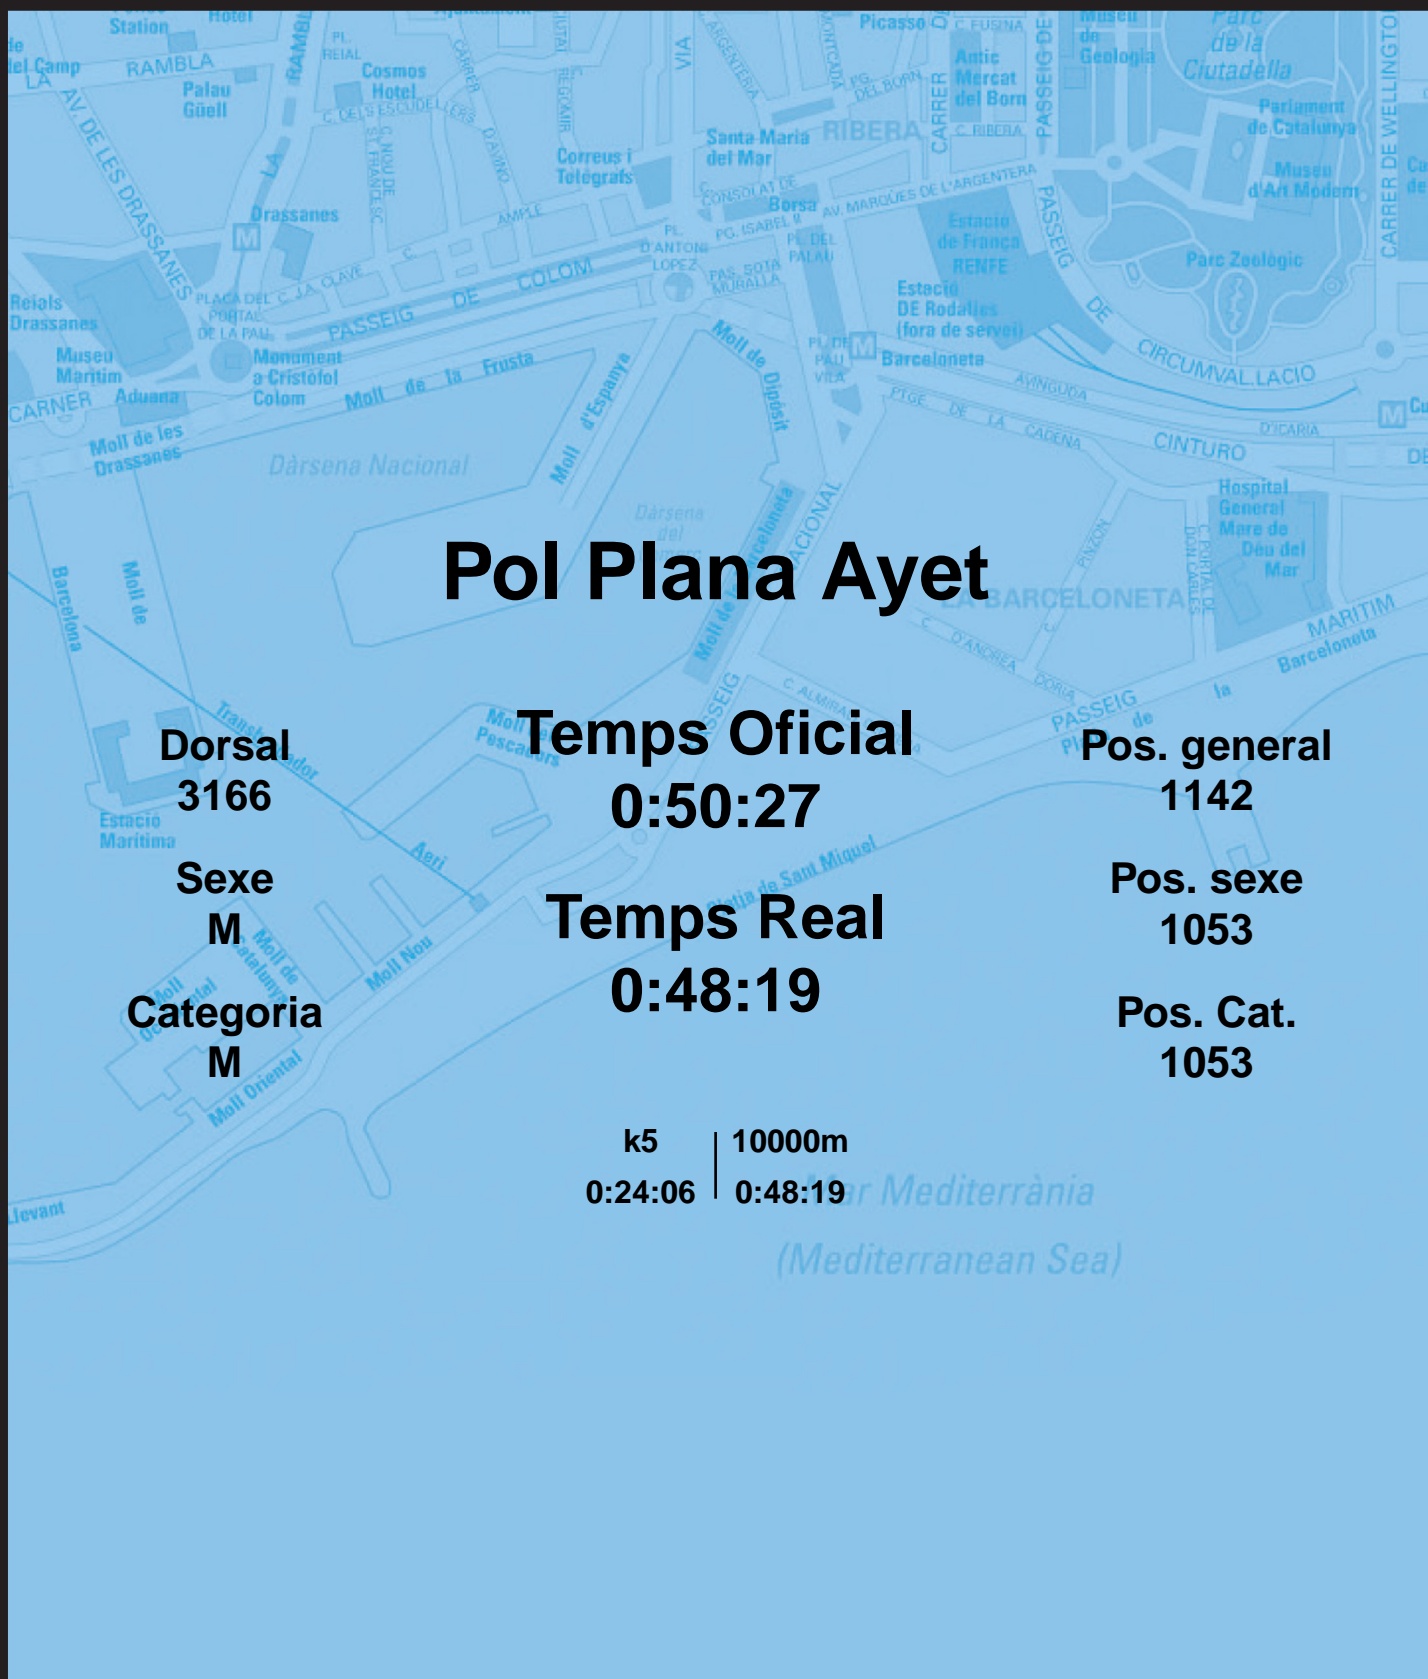

CORREBARRI

Suma't a la festa

16/10/2016

Ajuntament de
Barcelona

Pol Plana Ayet

Dorsal
3166

Sexe
M

Categoria
M

Temps Oficial
0:50:27

Temps Real
0:48:19

Pos. general
1142

Pos. sexe
1053

Pos. Cat.
1053

k5 | 10000m
0:24:06 | 0:48:19

Mar Mediterrània
(Mediterranean Sea)