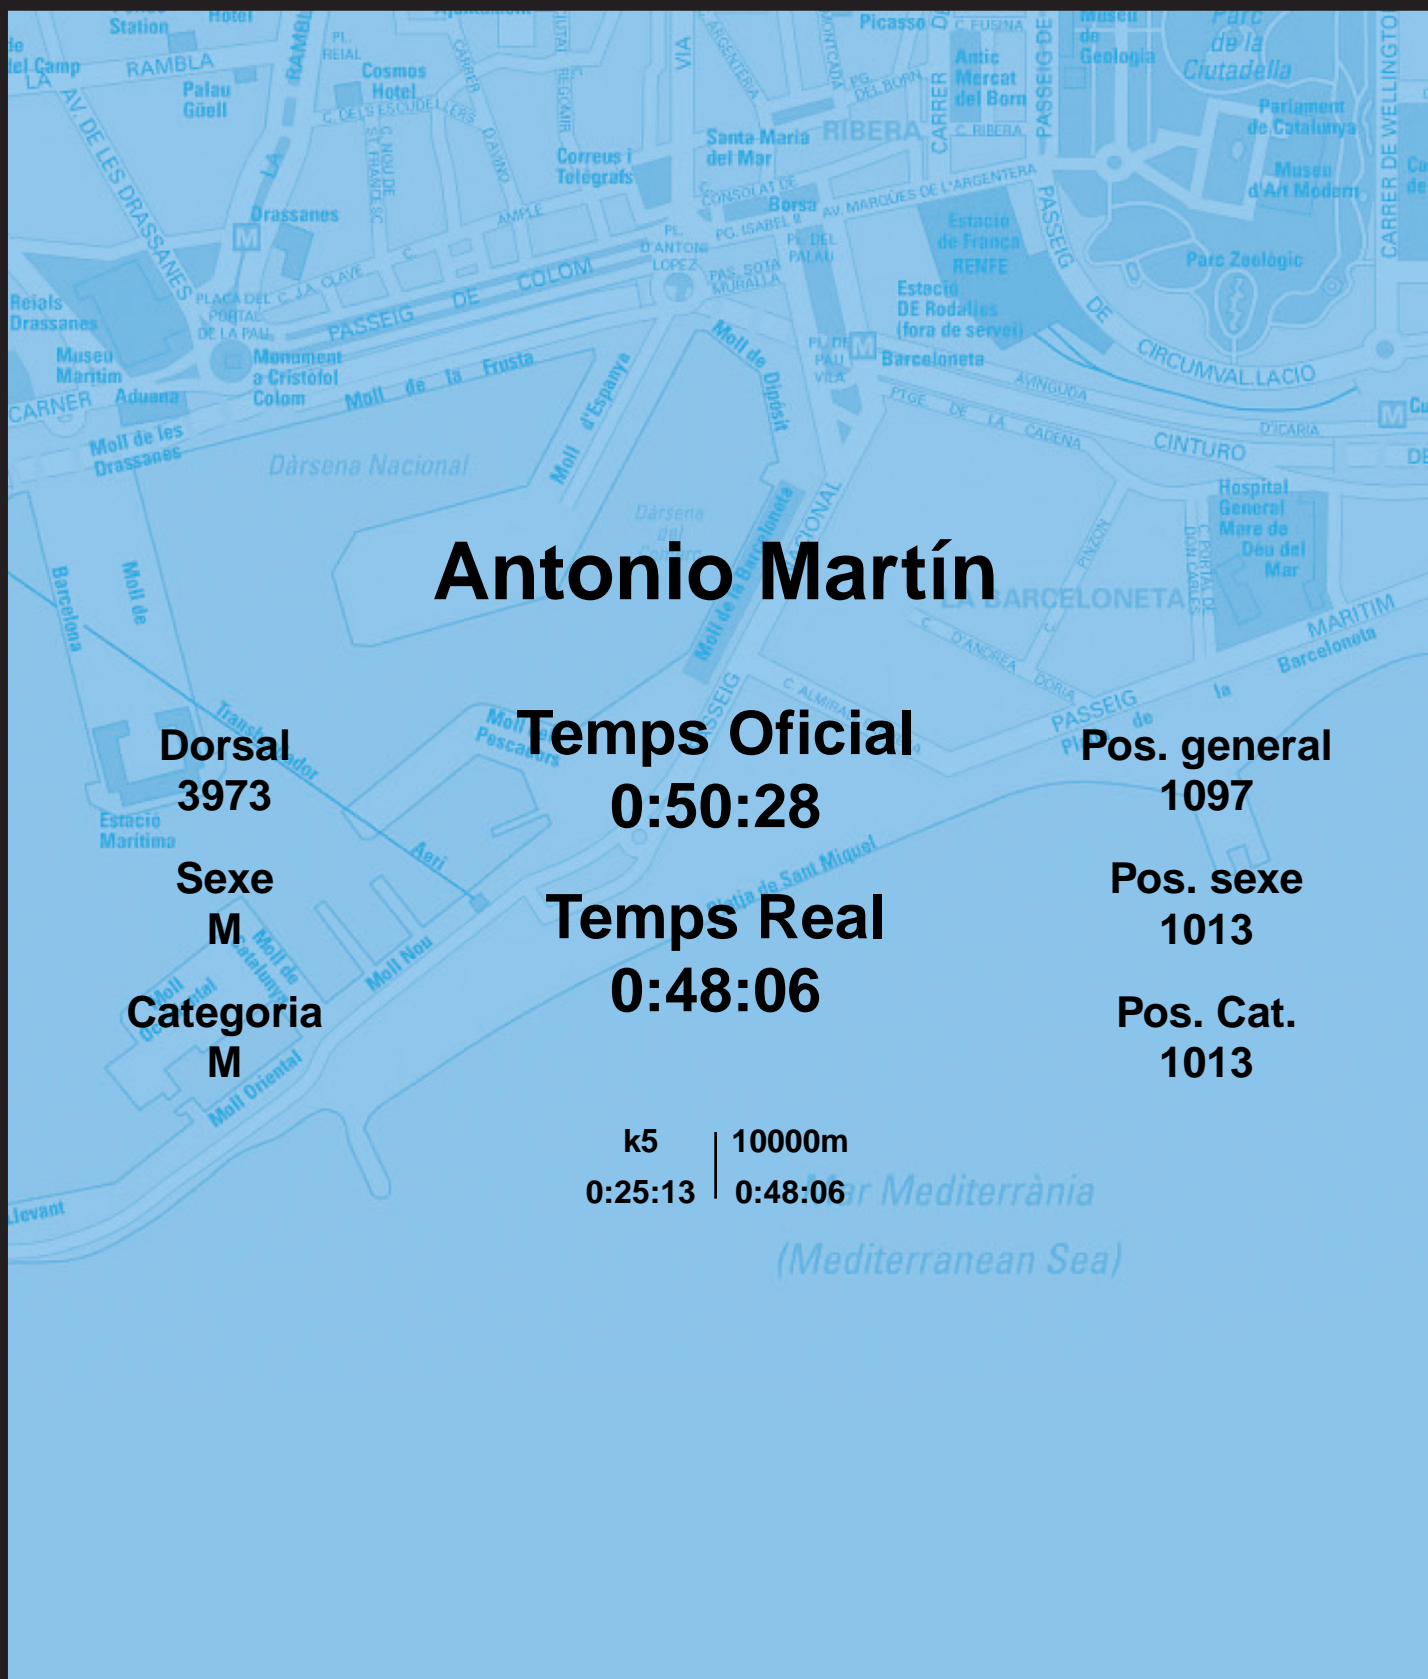

CORREBARRI

Suma't a la festa

16/10/2016

Ajuntament de Barcelona

Antonio Martín

Dorsal
3973

Sexe
M

Categoria
M

Temps Oficial
0:50:28

Temps Real
0:48:06

Pos. general
1097

Pos. sexe
1013

Pos. Cat.
1013

k5 | 10000m
0:25:13 | 0:48:06

Mar Mediterrània
(Mediterranean Sea)