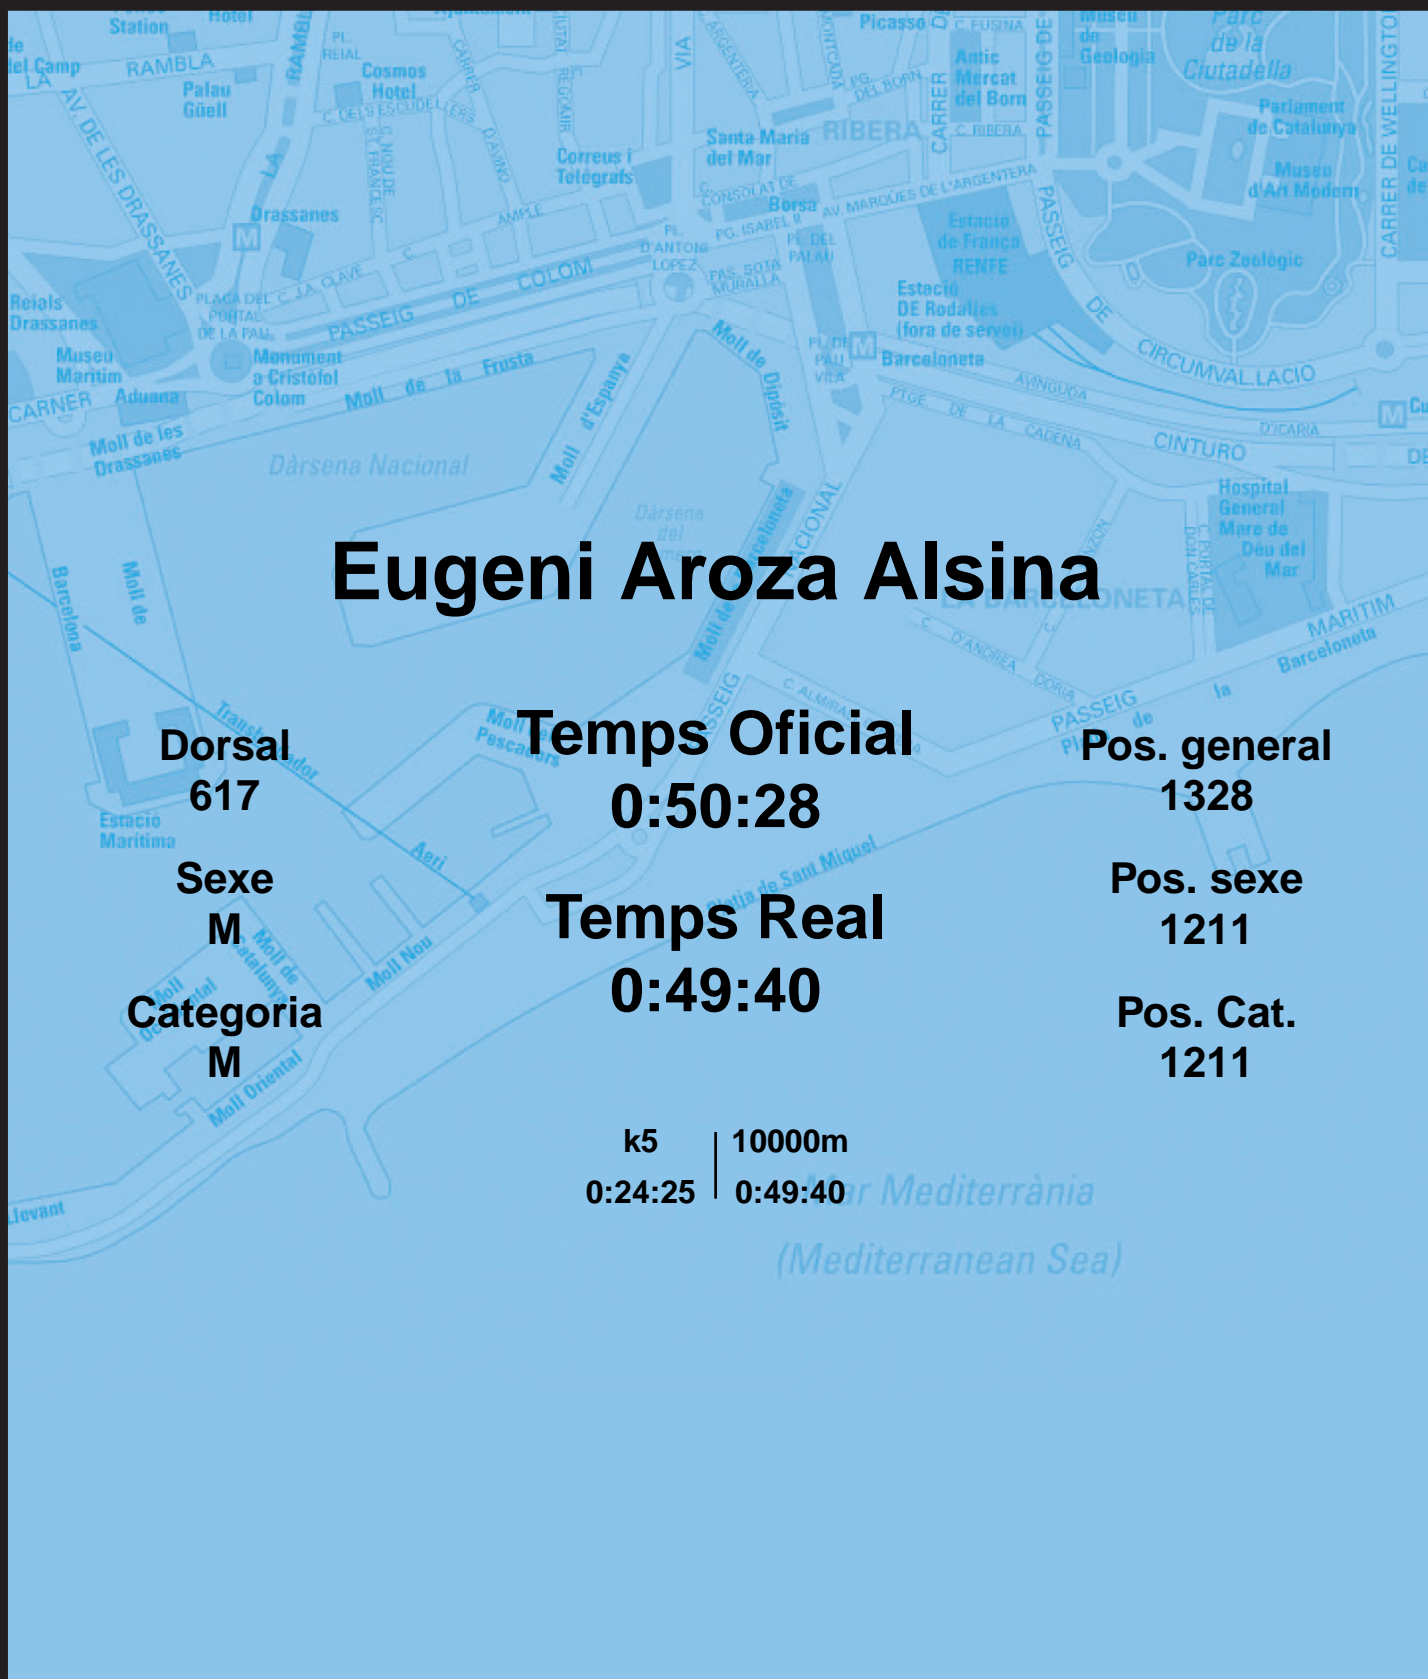

# CORREBARRI

Suma't a la festa  
16/10/2016

Ajuntament de  
Barcelona

## Eugeni Aroza Alsina

Dorsal  
617

Sexe  
M

Categoria  
M

Temps Oficial  
0:50:28

Temps Real  
0:49:40

Pos. general  
1328

Pos. sexe  
1211

Pos. Cat.  
1211

k5 | 10000m  
0:24:25 | 0:49:40

Mar Mediterrània  
(Mediterranean Sea)