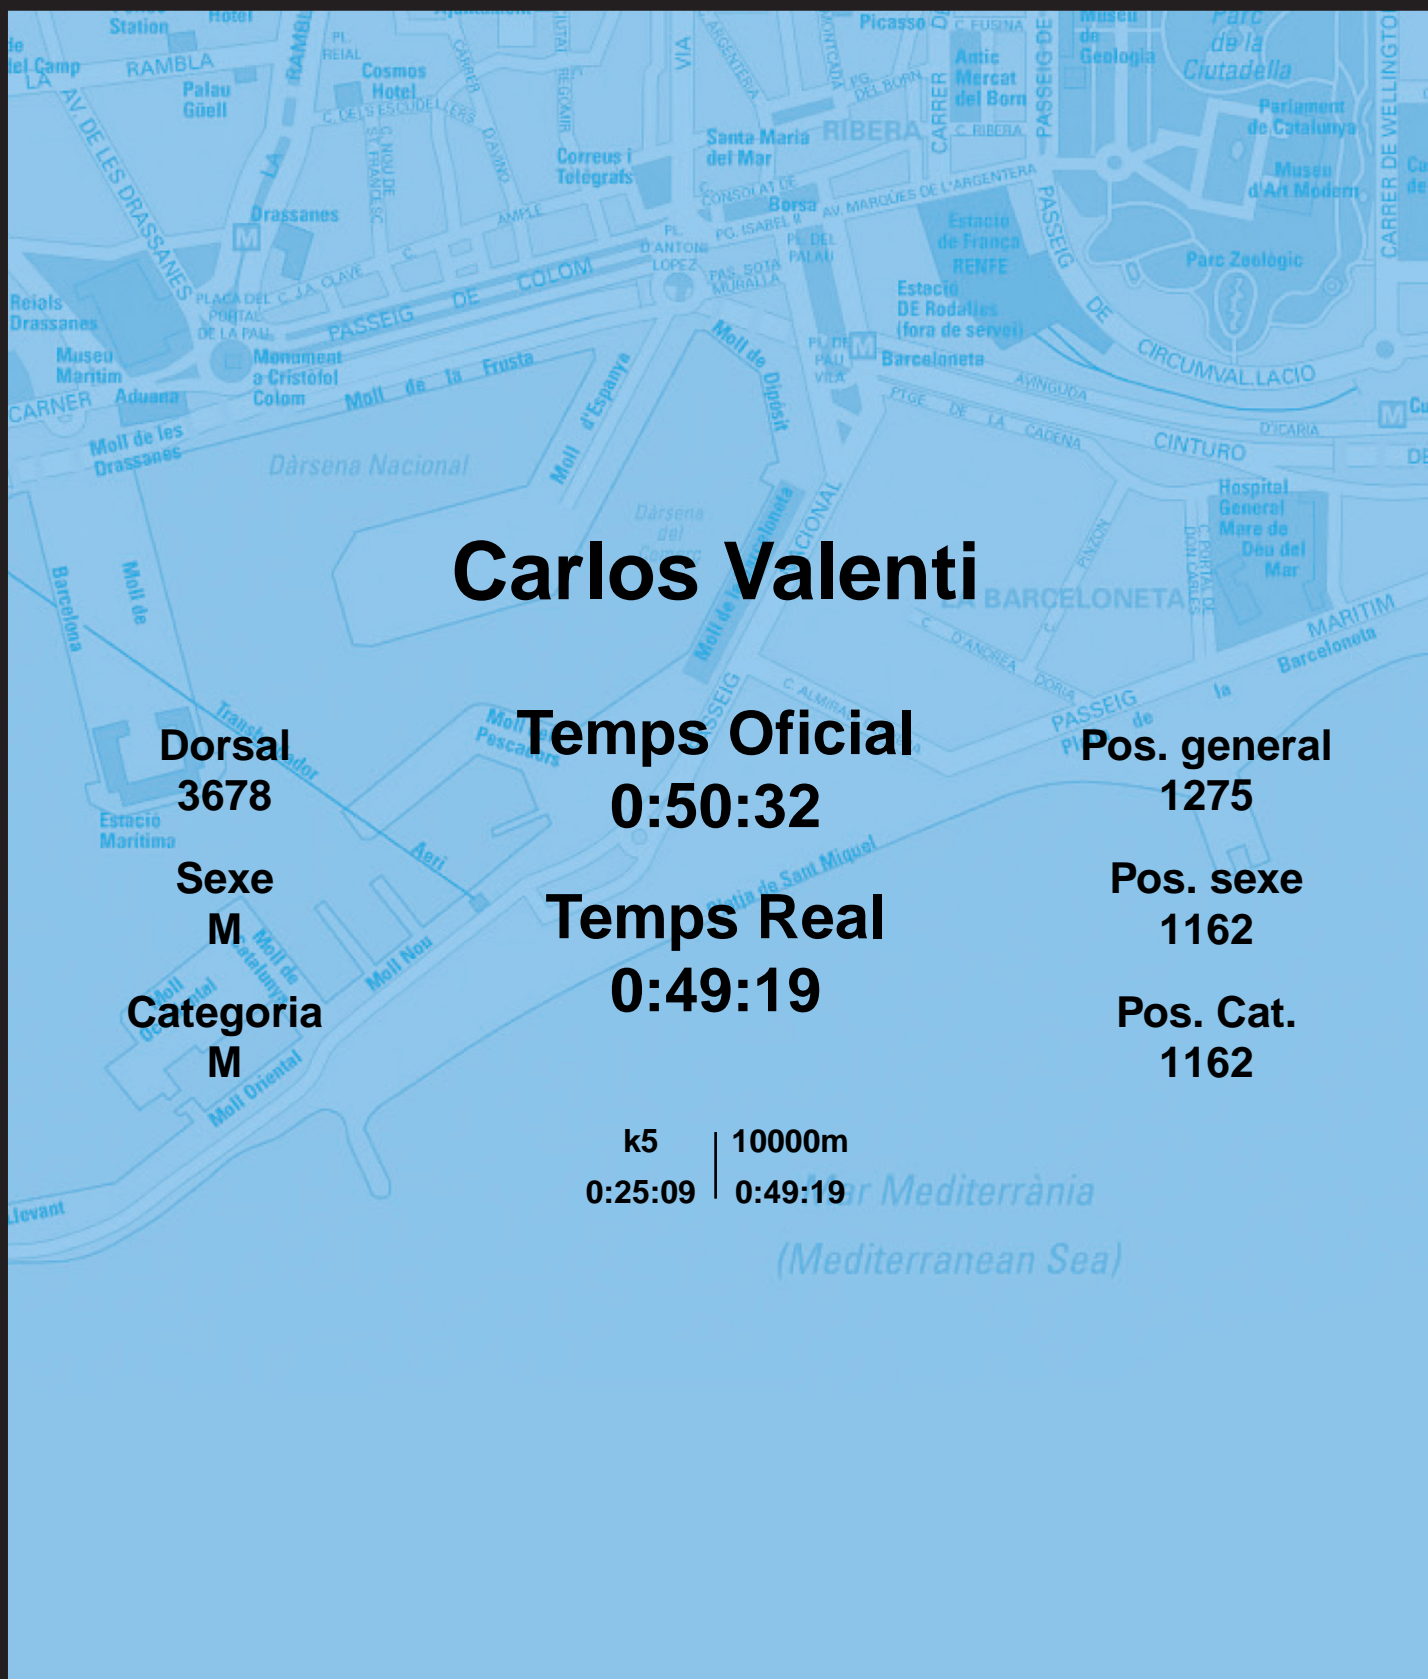

CORREBARRI

Suma't a la festa

16/10/2016

Ajuntament de
Barcelona

Carlos Valenti

Dorsal
3678

Sexe
M

Categoria
M

Temps Oficial
0:50:32

Temps Real
0:49:19

Pos. general
1275

Pos. sexe
1162

Pos. Cat.
1162

k5 | 10000m
0:25:09 | 0:49:19

Mar Mediterrània
(Mediterranean Sea)