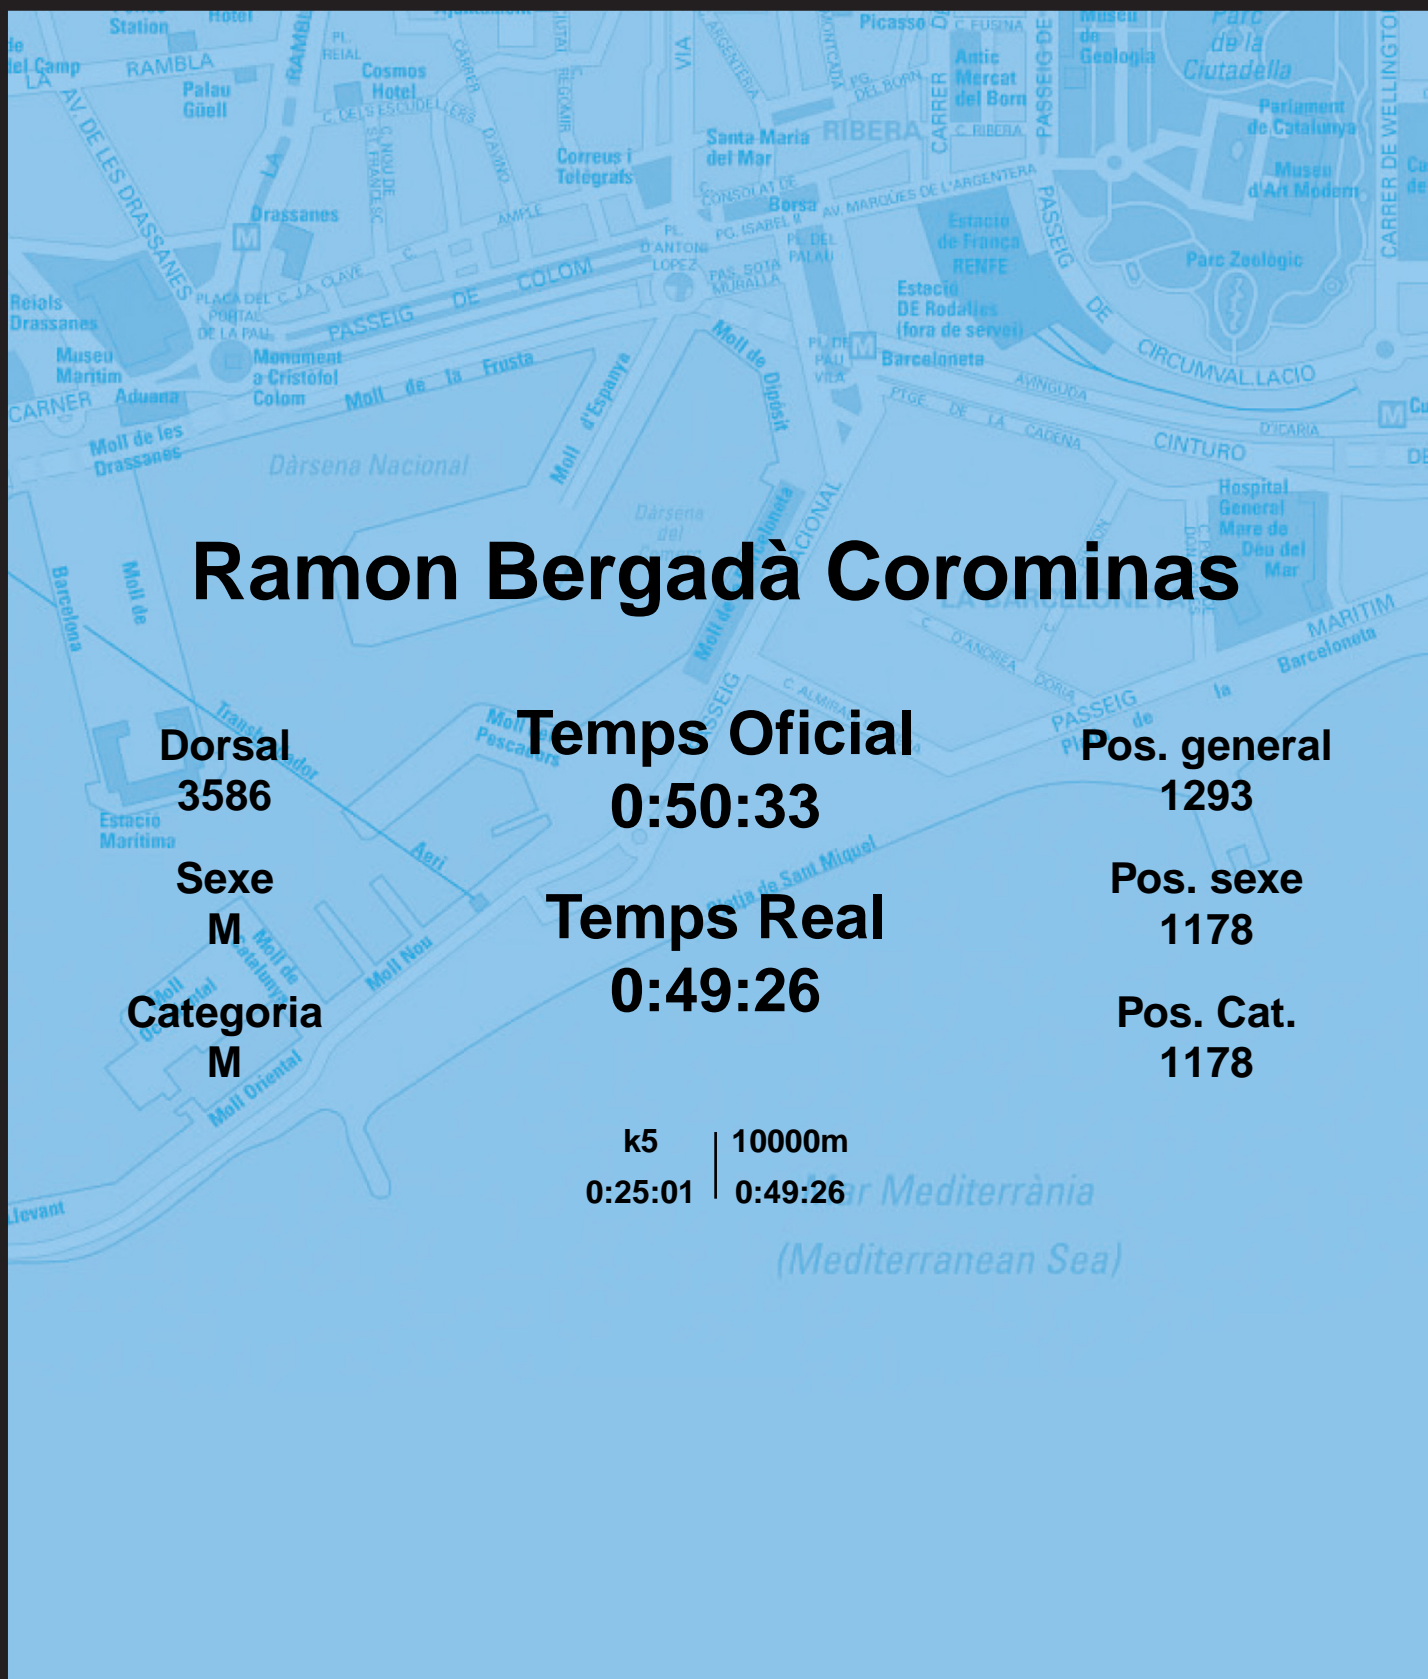

CORREBARRI

Suma't a la festa

16/10/2016

Ajuntament de Barcelona

Ramon Bergadà Corominas

Dorsal
3586

Sexe
M

Categoria
M

Temps Oficial
0:50:33

Temps Real
0:49:26

k5 | 10000m
0:25:01 | 0:49:26

Pos. general
1293

Pos. sexe
1178

Pos. Cat.
1178