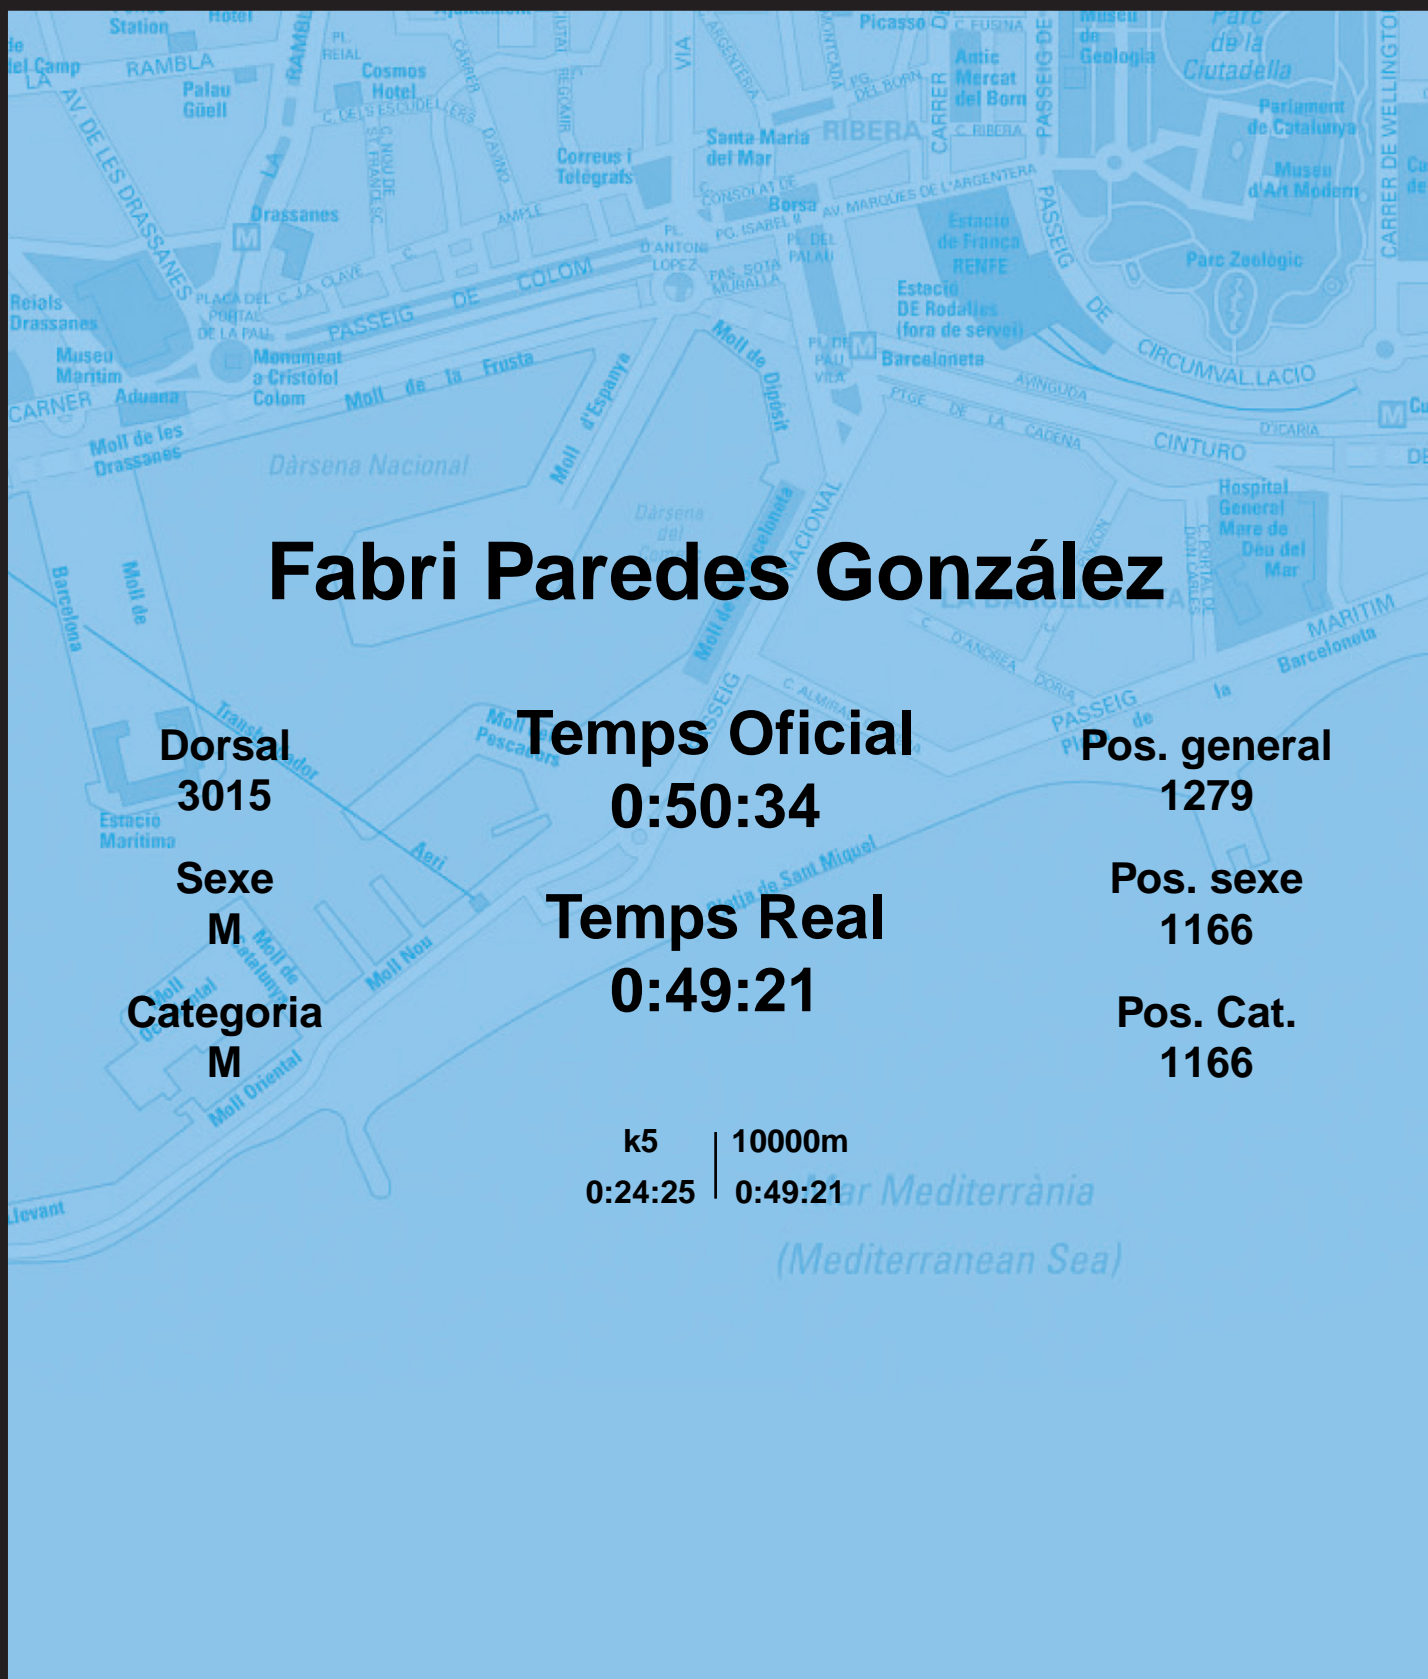

CORREBARRI

Suma't a la festa
16/10/2016

Ajuntament de
Barcelona

Fabri Paredes González

Dorsal
3015

Sexe
M

Categoria
M

Temps Oficial
0:50:34

Temps Real
0:49:21

Pos. general
1279

Pos. sexe
1166

Pos. Cat.
1166

k5 | 10000m
0:24:25 | 0:49:21

Mar Mediterrània
(Mediterranean Sea)