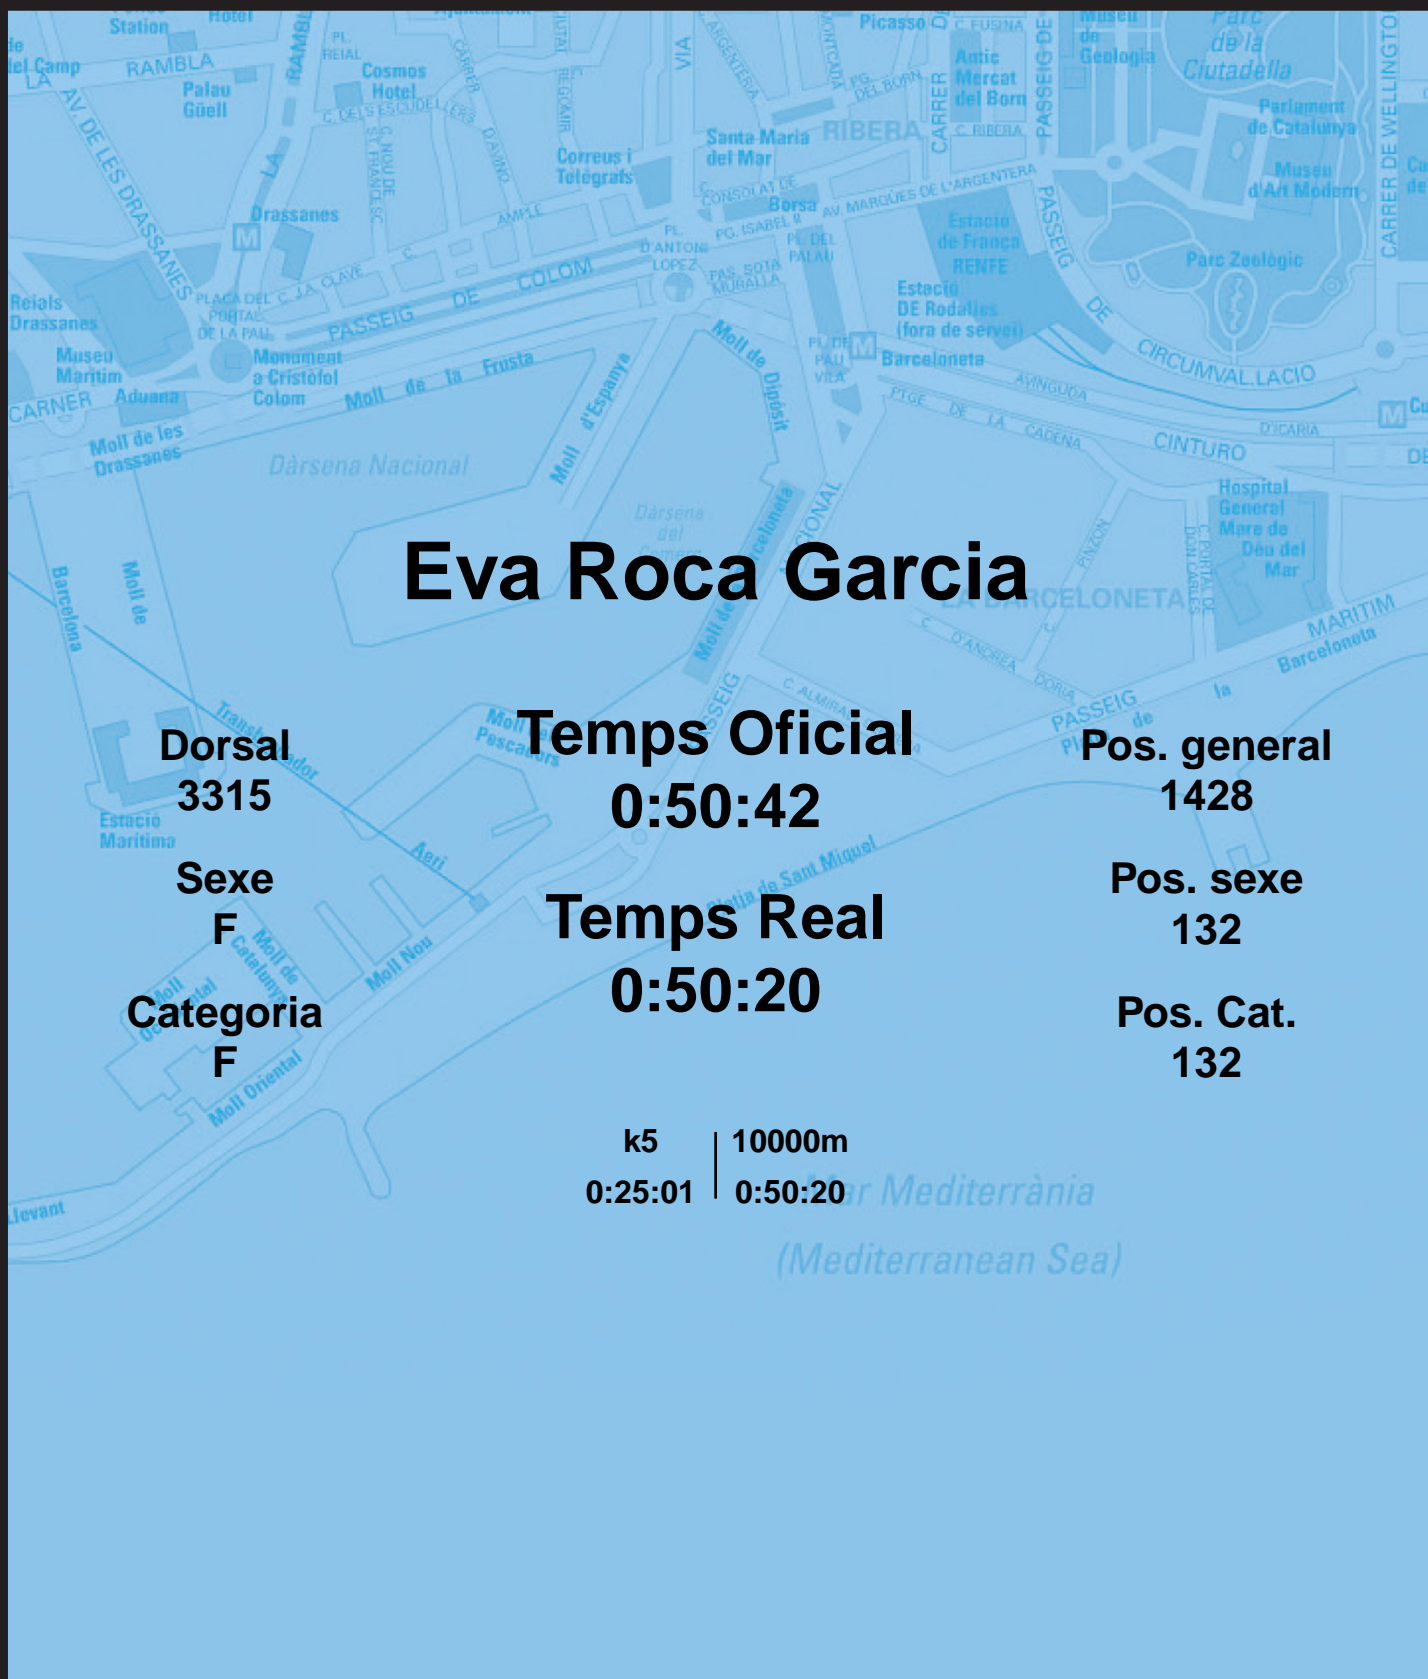

CORREBARRI

Suma't a la festa

16/10/2016

Ajuntament de
Barcelona

Eva Roca Garcia

Dorsal
3315

Sexe
F

Categoria
F

Temps Oficial
0:50:42

Temps Real
0:50:20

Pos. general
1428

Pos. sexe
132

Pos. Cat.
132

k5 | 10000m
0:25:01 | 0:50:20

Mar Mediterrània
(Mediterranean Sea)