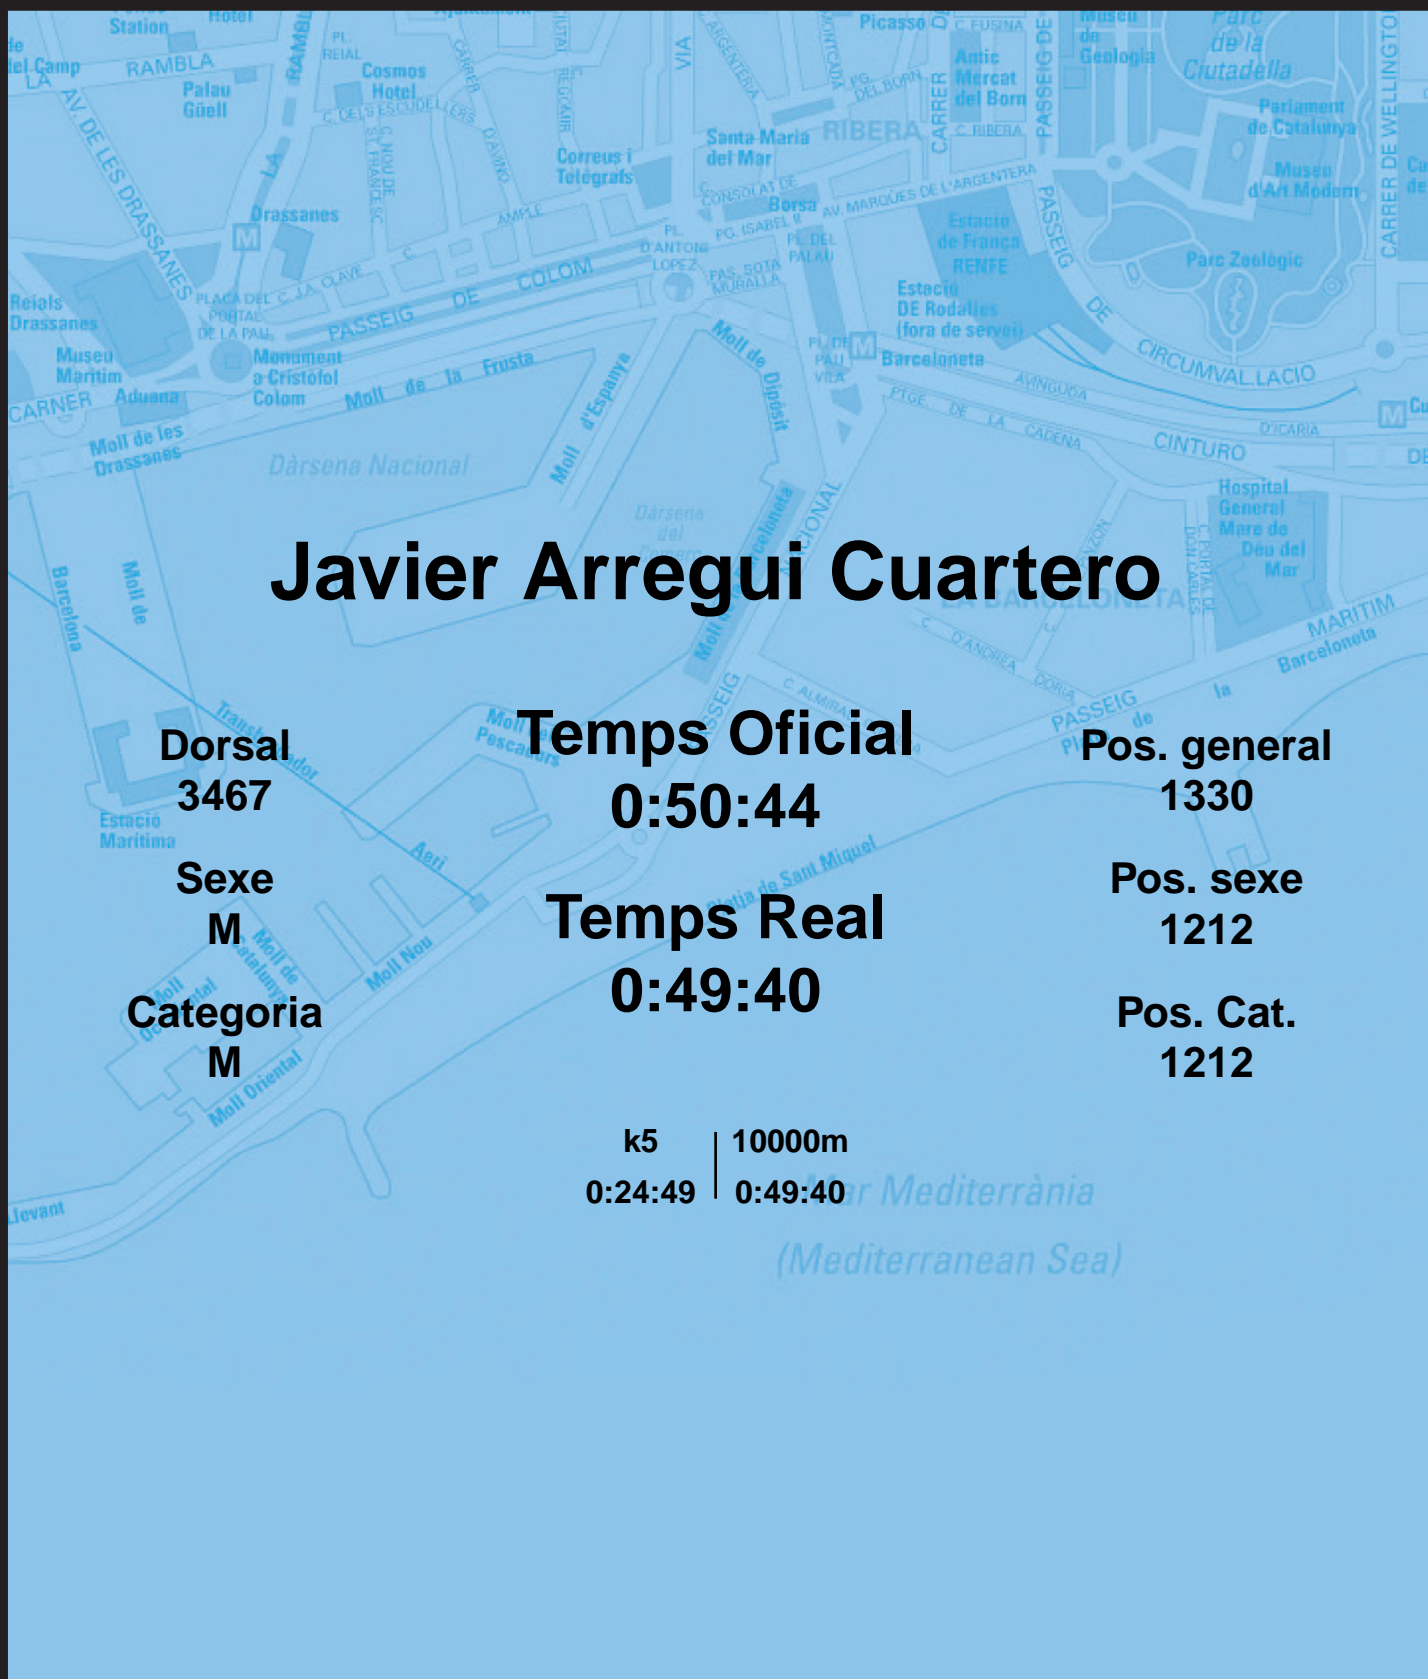

CORREBARRI

Suma't a la festa

16/10/2016

Ajuntament de Barcelona

Javier Arregui Cuartero

Dorsal
3467

Sexe
M

Categoria
M

Temps Oficial
0:50:44

Temps Real
0:49:40

Pos. general
1330

Pos. sexe
1212

Pos. Cat.
1212

k5 | 10000m
0:24:49 | 0:49:40

Mar Mediterrània
(Mediterranean Sea)