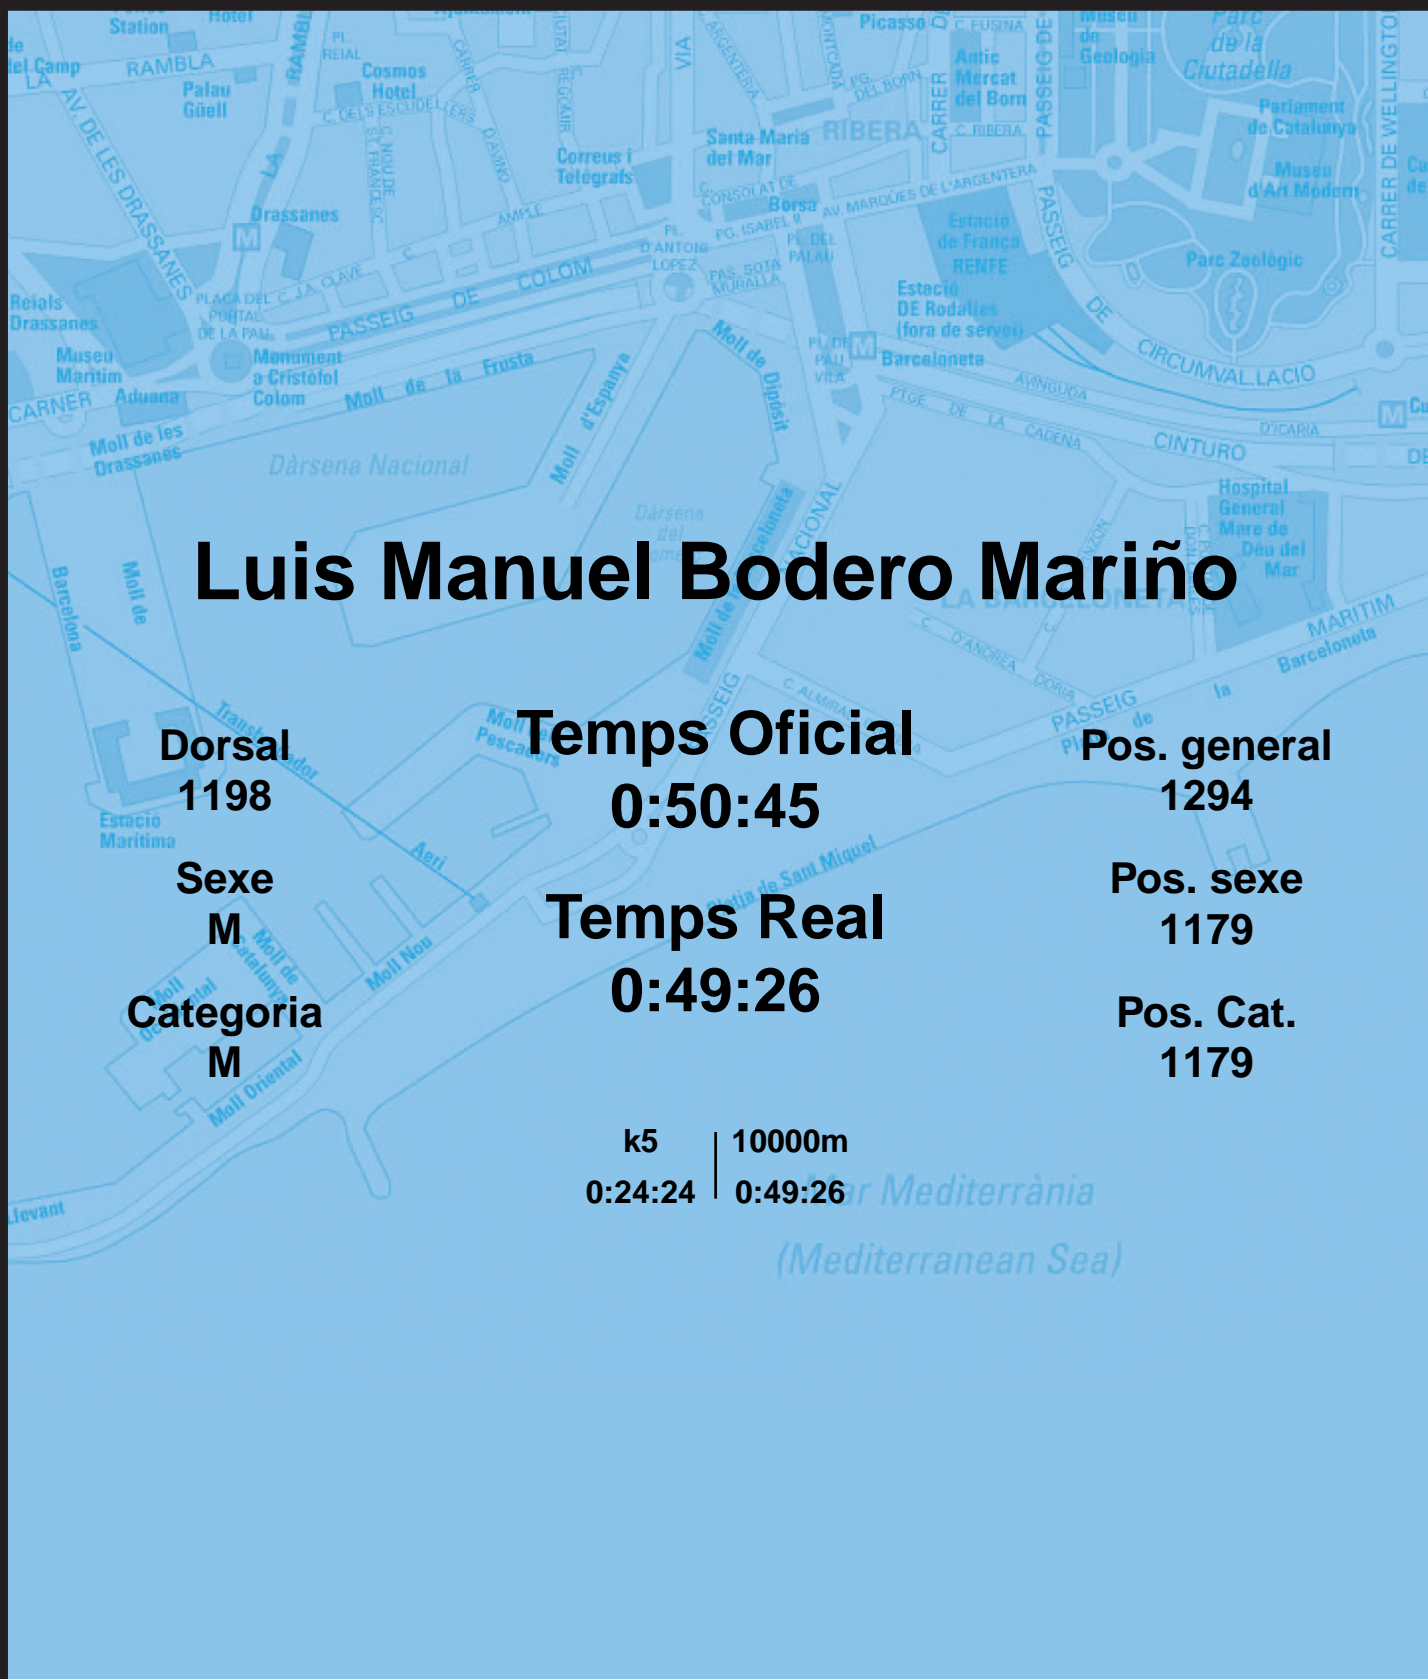

CORREBARRI

Suma't a la festa
16/10/2016

Ajuntament de
Barcelona

Luis Manuel Bodero Mariño

Dorsal
1198

Sexe
M

Categoria
M

Temps Oficial
0:50:45

Temps Real
0:49:26

Pos. general
1294

Pos. sexe
1179

Pos. Cat.
1179

k5 | 10000m
0:24:24 | 0:49:26

Mar Mediterrània
(Mediterranean Sea)