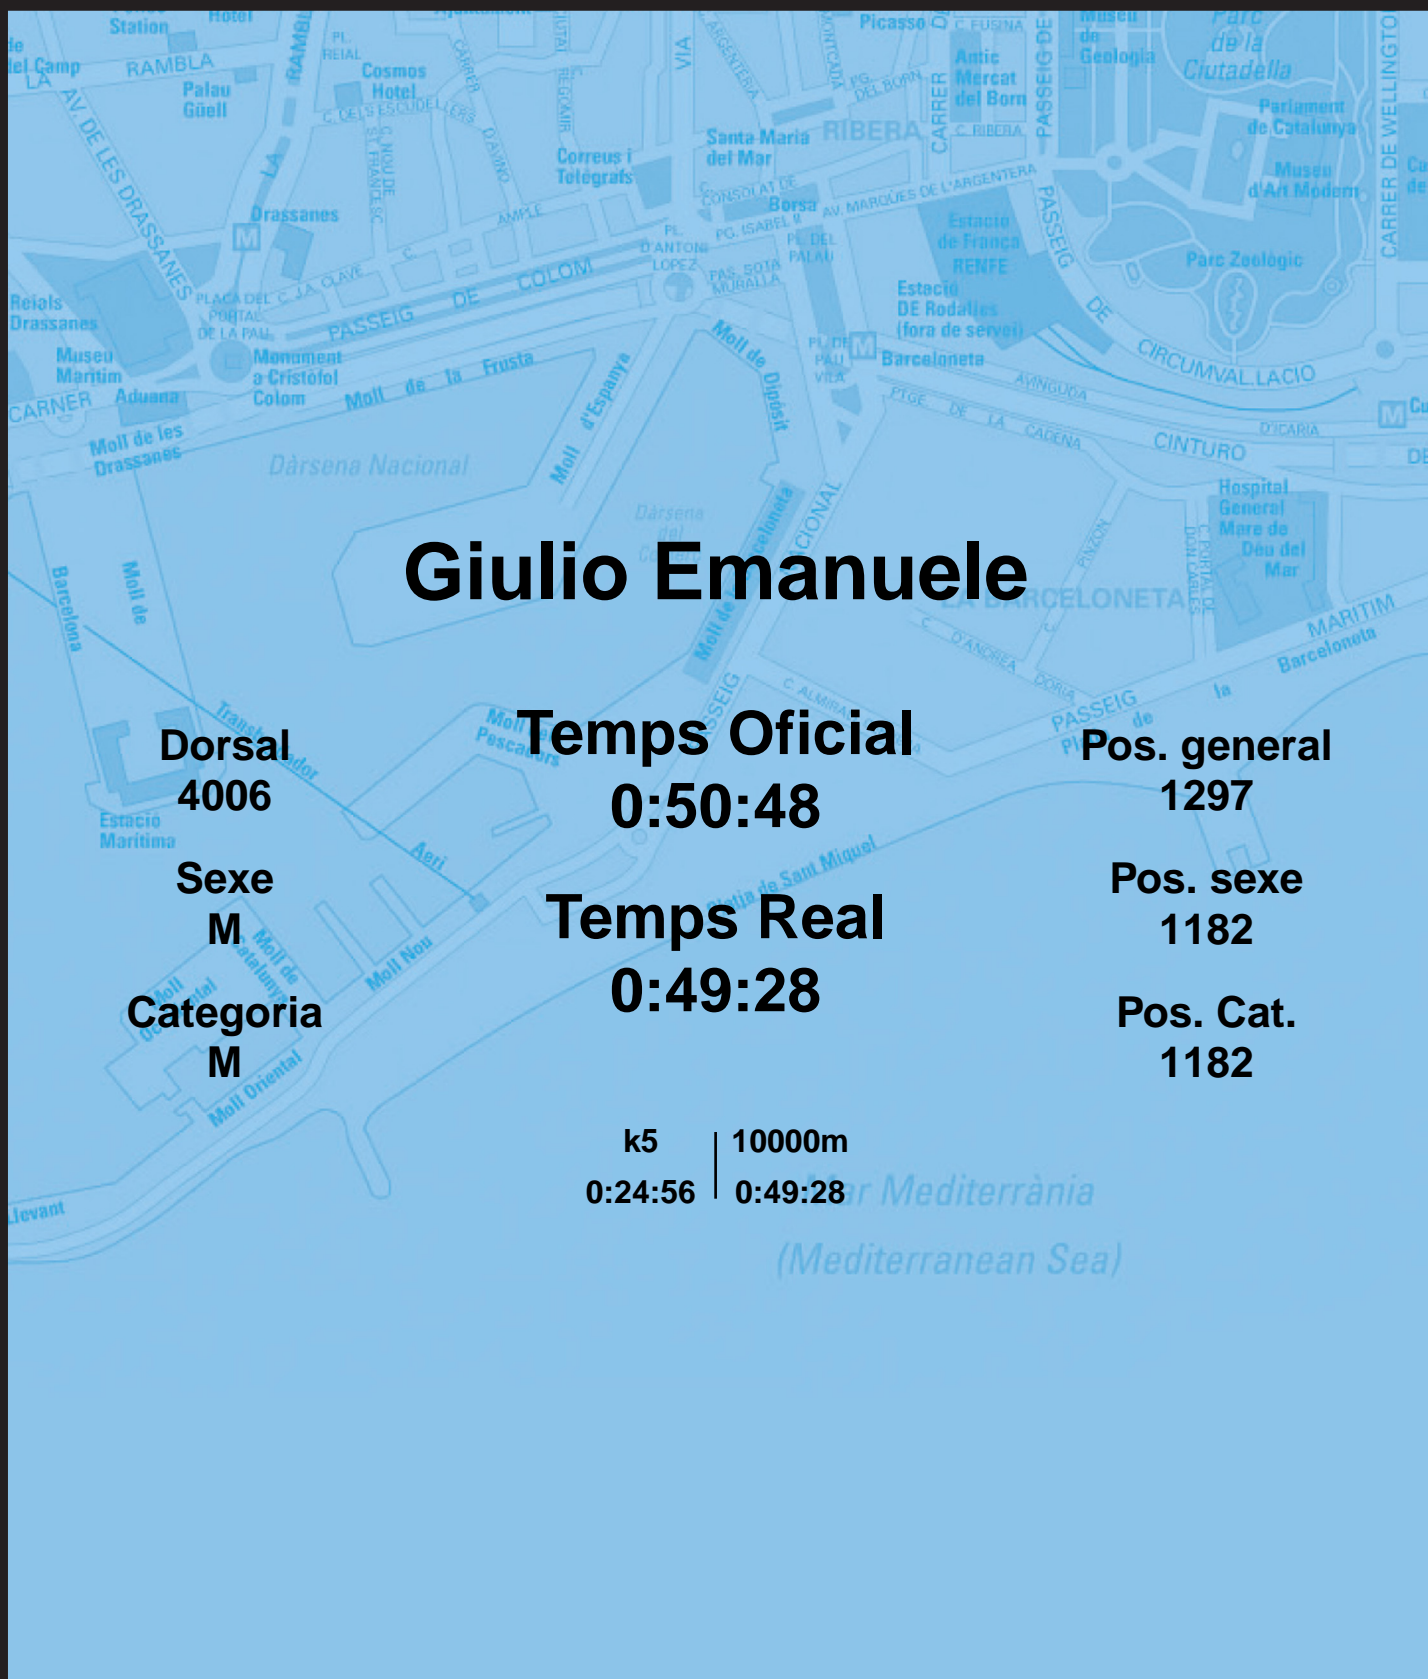

CORREBARRI

Suma't a la festa

16/10/2016

Ajuntament de
Barcelona

Giulio Emanuele

Dorsal
4006

Sexe
M

Categoria
M

Temps Oficial
0:50:48

Temps Real
0:49:28

k5 | 10000m
0:24:56 | 0:49:28

Pos. general
1297

Pos. sexe
1182

Pos. Cat.
1182