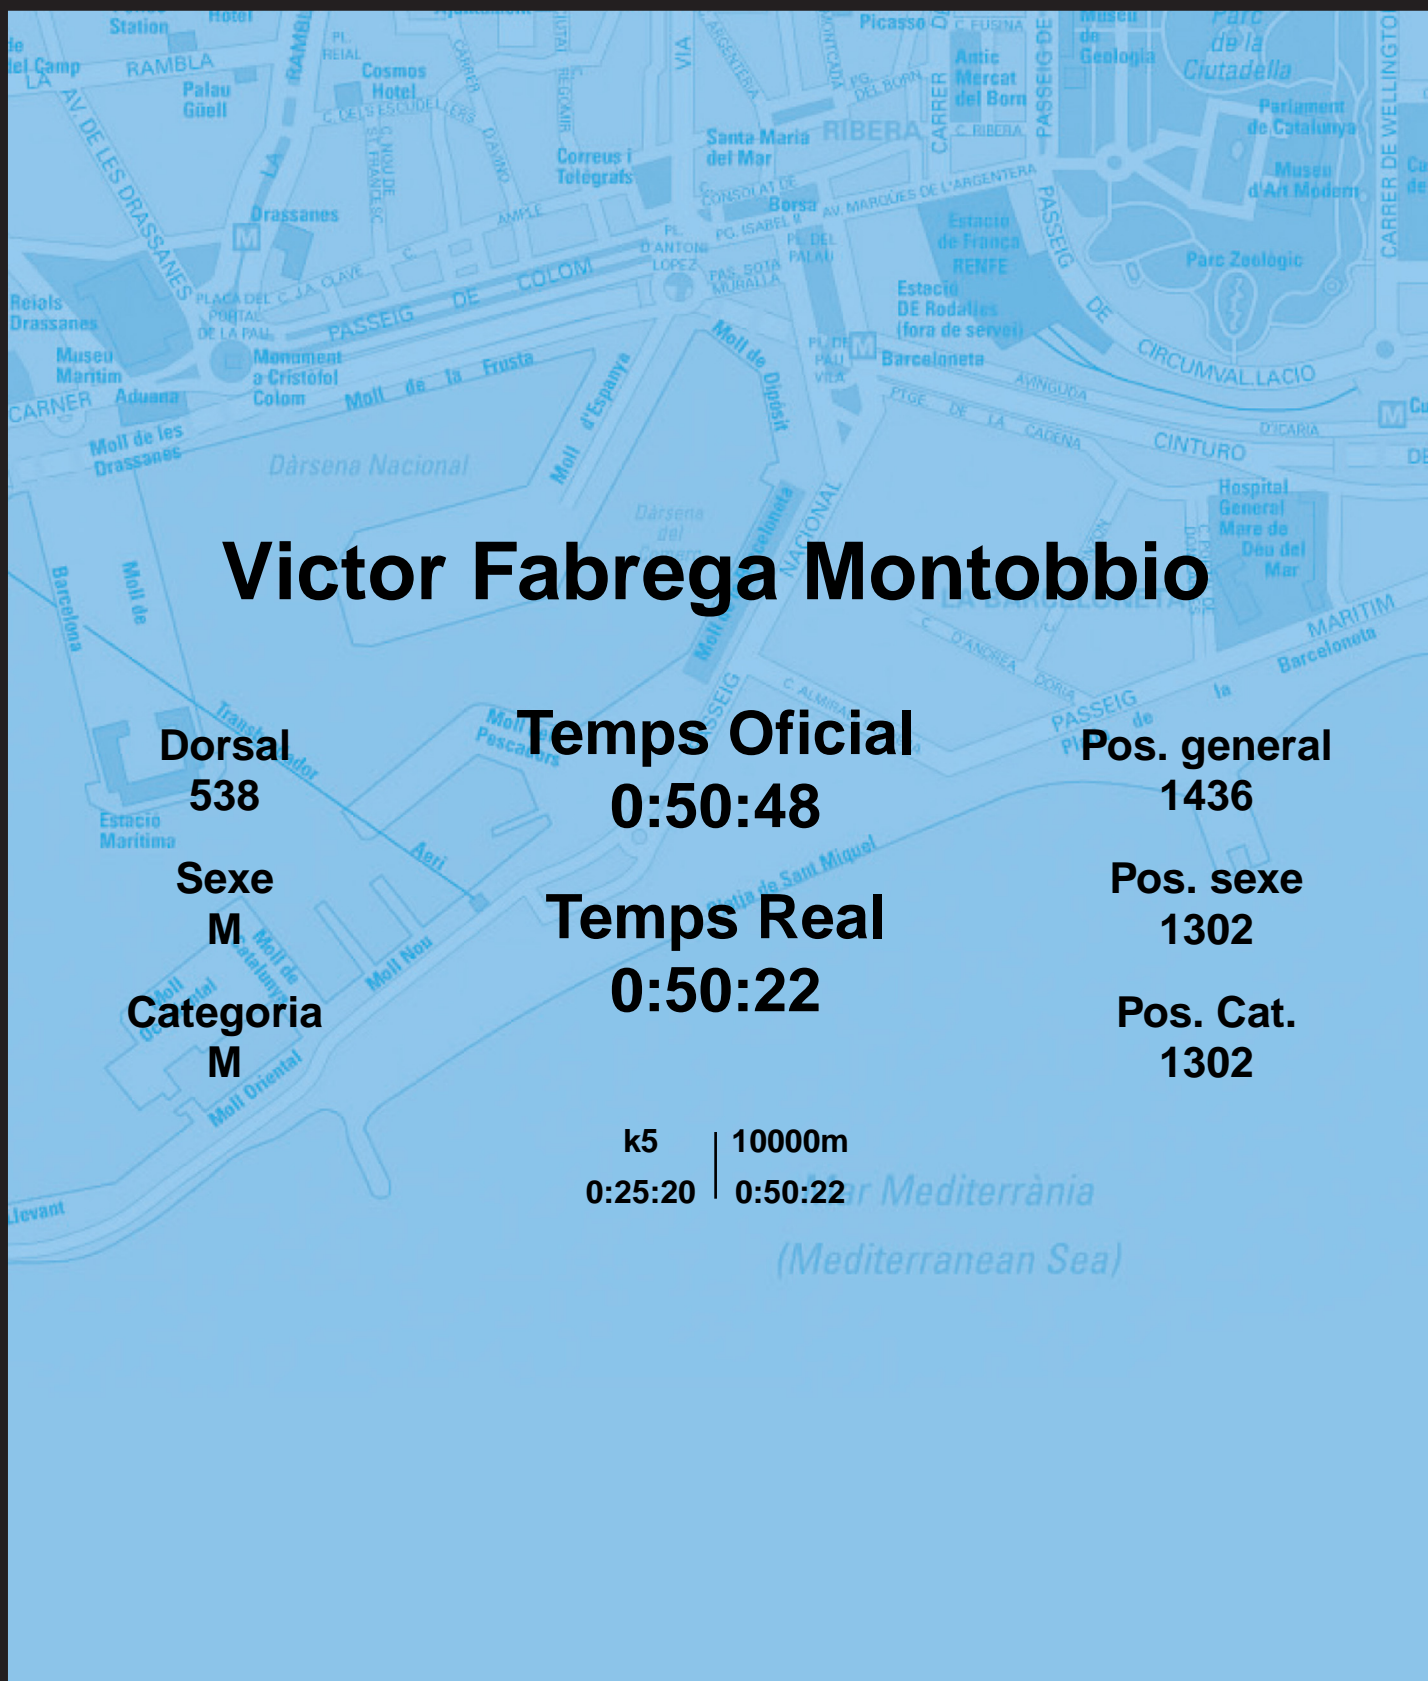

# CORREBARRI

Suma't a la festa

16/10/2016

Ajuntament de Barcelona

## Victor Fabrega Montobbio

Dorsal  
538

Sexe  
M

Categoria  
M

Temps Oficial  
0:50:48

Temps Real  
0:50:22

Pos. general  
1436

Pos. sexe  
1302

Pos. Cat.  
1302

k5 | 10000m  
0:25:20 | 0:50:22

Mar Mediterrània  
(Mediterranean Sea)