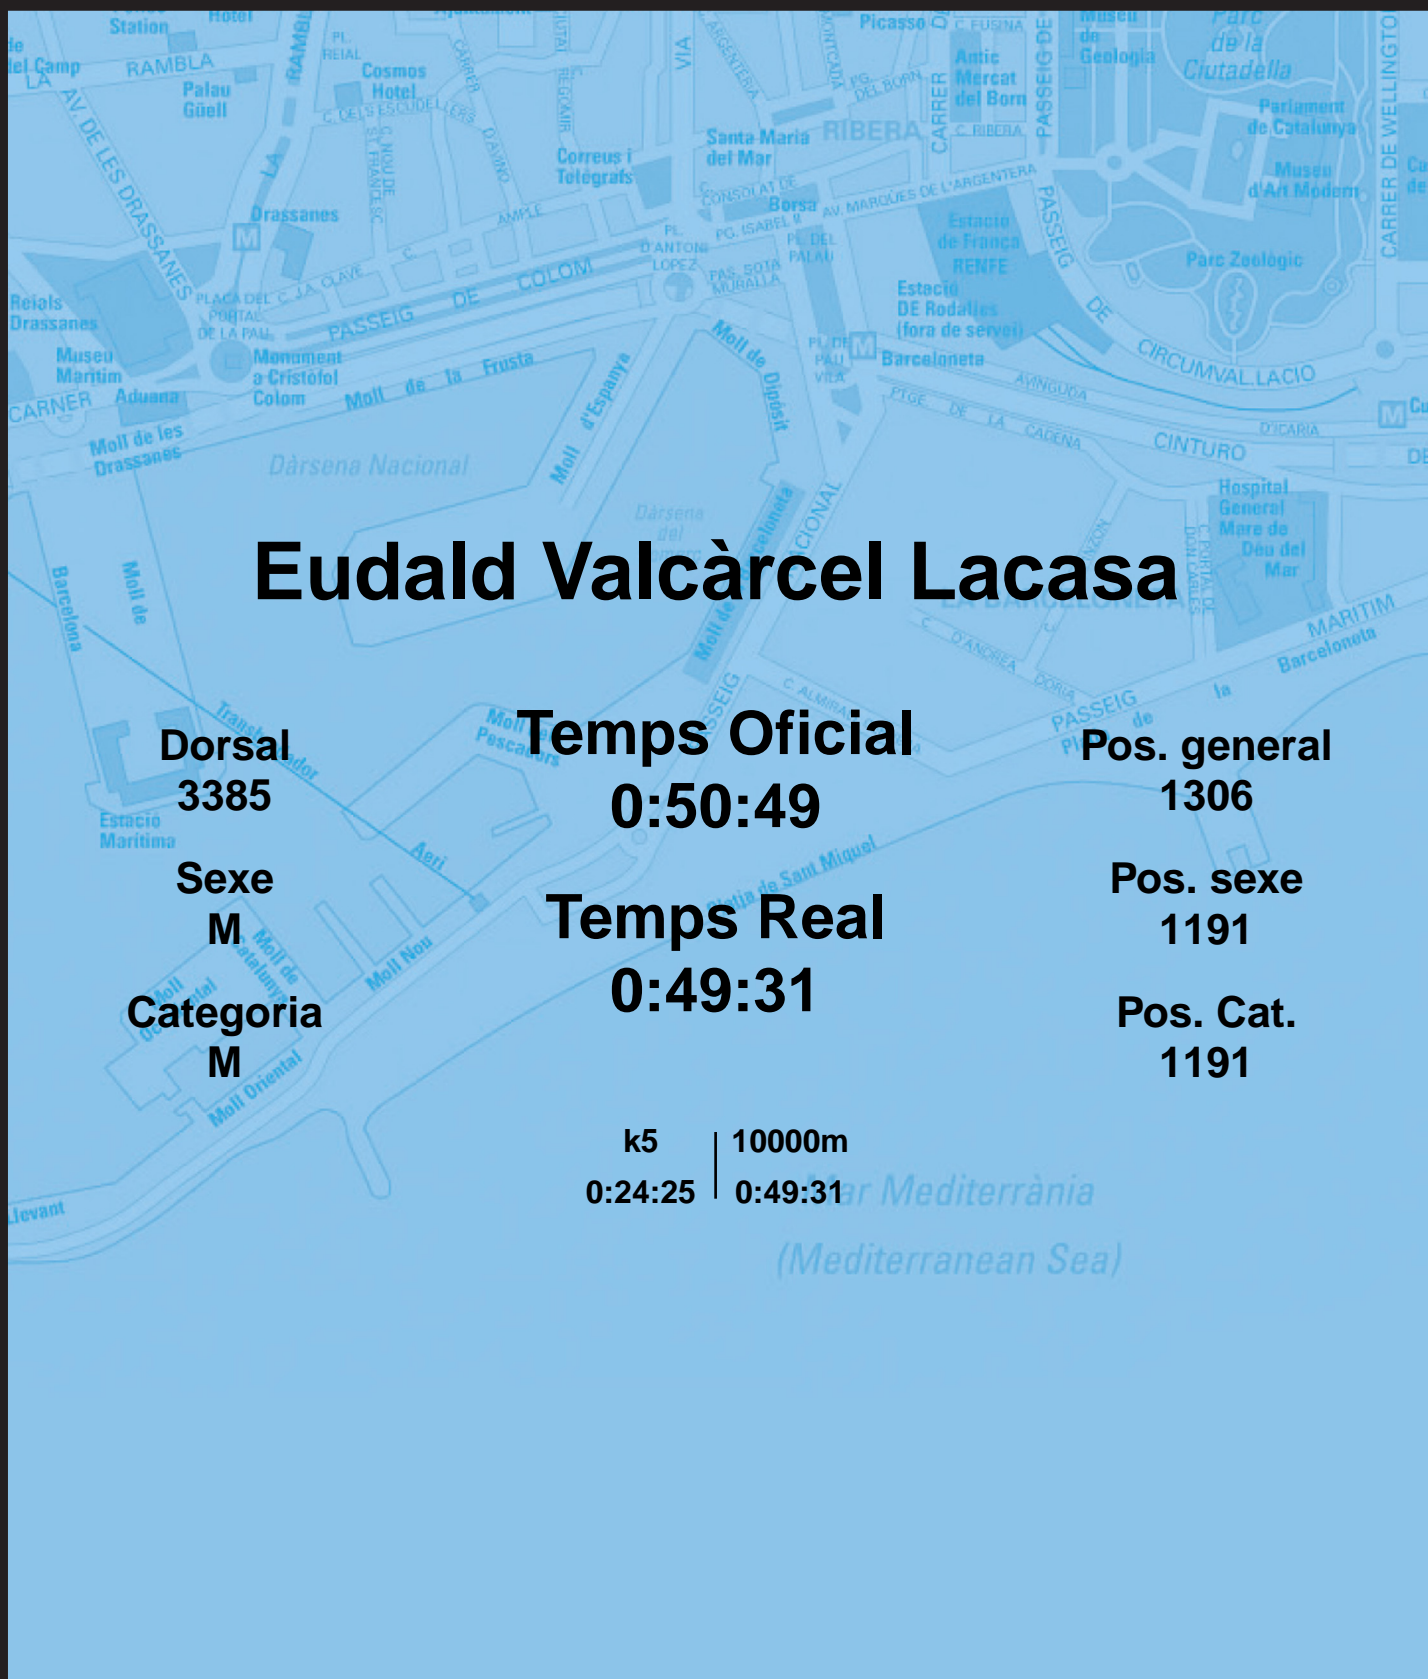

CORREBARRI

Suma't a la festa

16/10/2016

Ajuntament de
Barcelona

Eudald Valcàrcel Lacasa

Dorsal
3385

Sexe
M

Categoria
M

Temps Oficial
0:50:49

Temps Real
0:49:31

Pos. general
1306

Pos. sexe
1191

Pos. Cat.
1191

k5 | 10000m
0:24:25 | 0:49:31

Mar Mediterrània
(Mediterranean Sea)