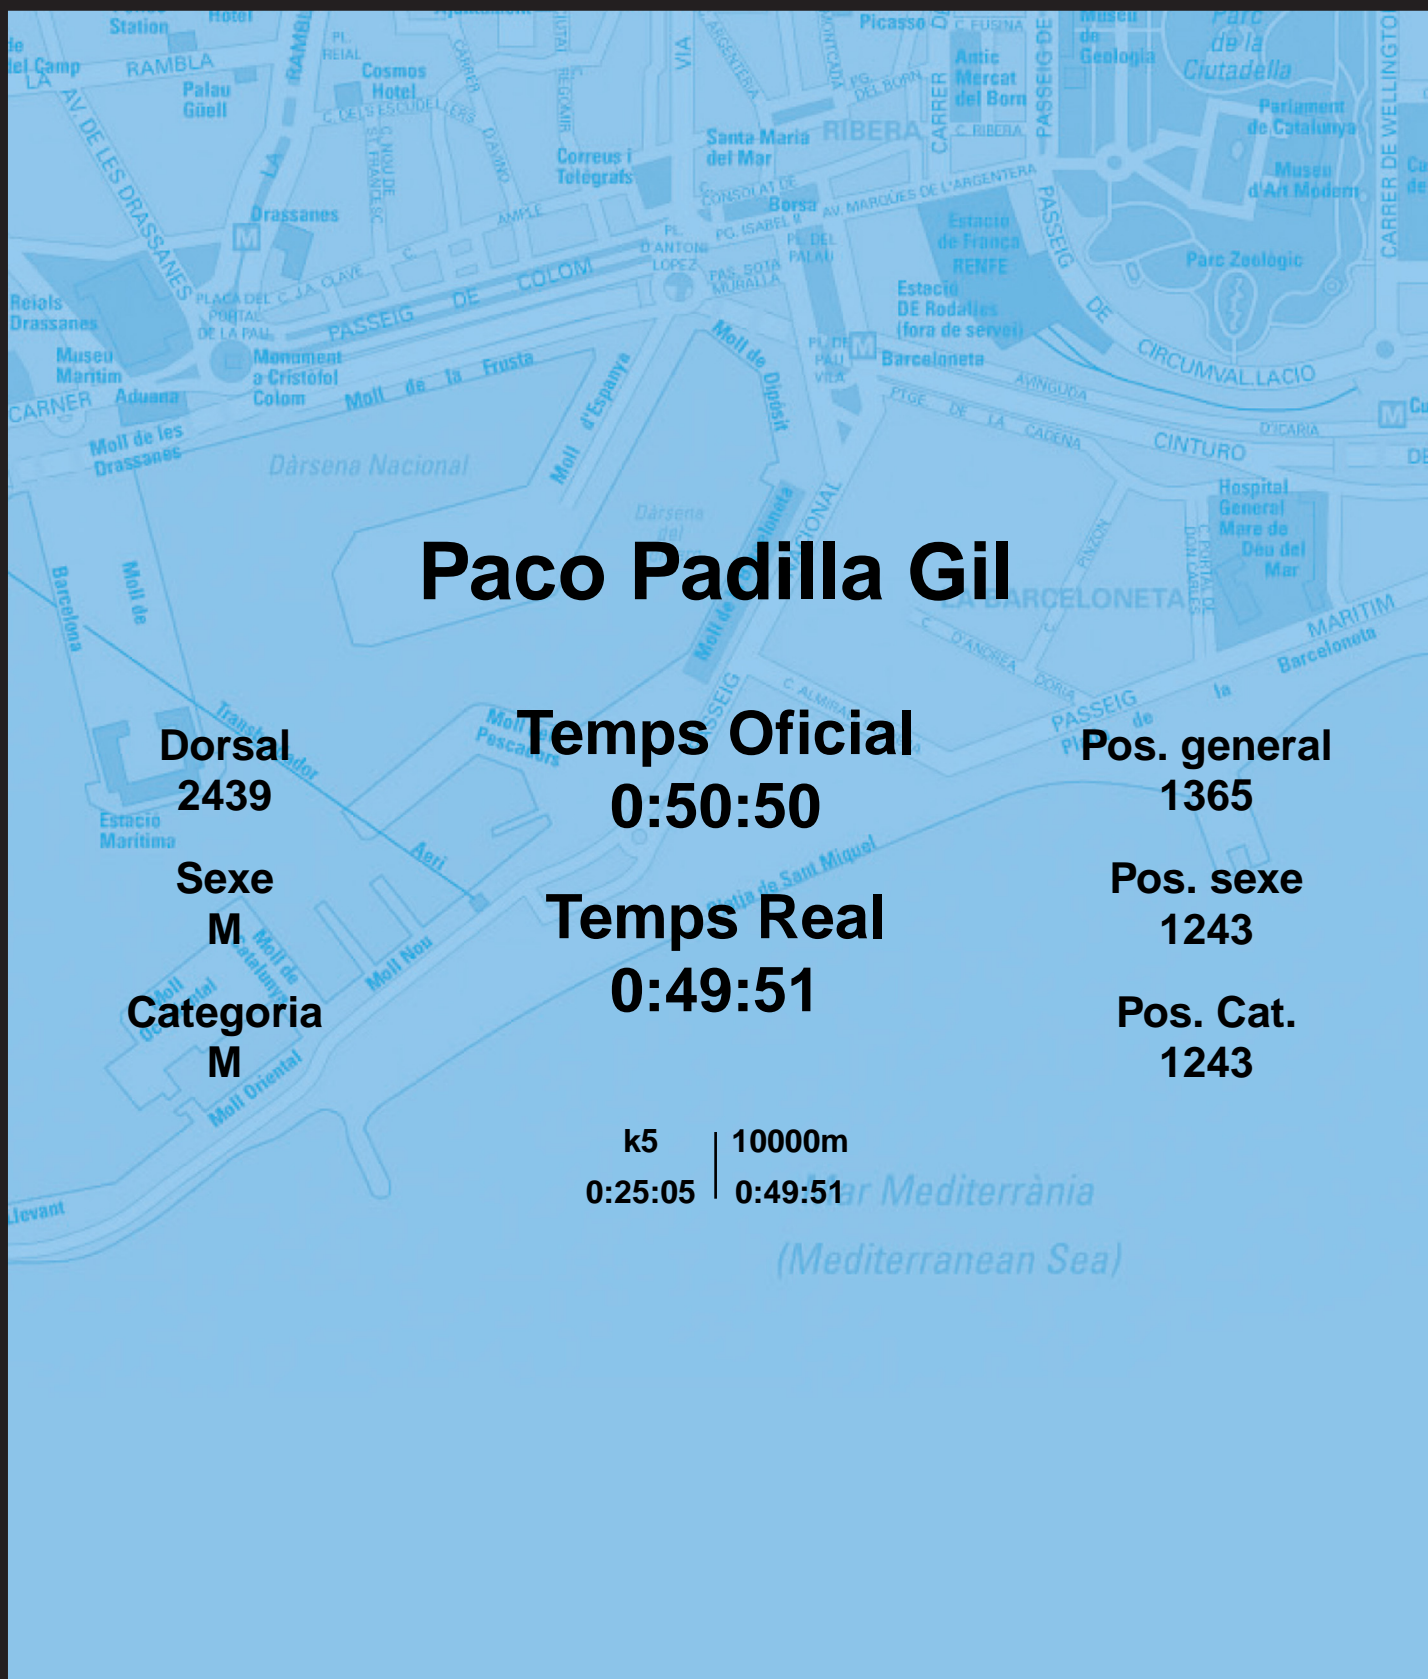

CORREBARRI

Suma't a la festa

16/10/2016

Ajuntament de
Barcelona

Paco Padilla Gil

Dorsal
2439

Sexe
M

Categoria
M

Temps Oficial
0:50:50

Temps Real
0:49:51

k5 | 10000m
0:25:05 | 0:49:51

Pos. general
1365

Pos. sexe
1243

Pos. Cat.
1243