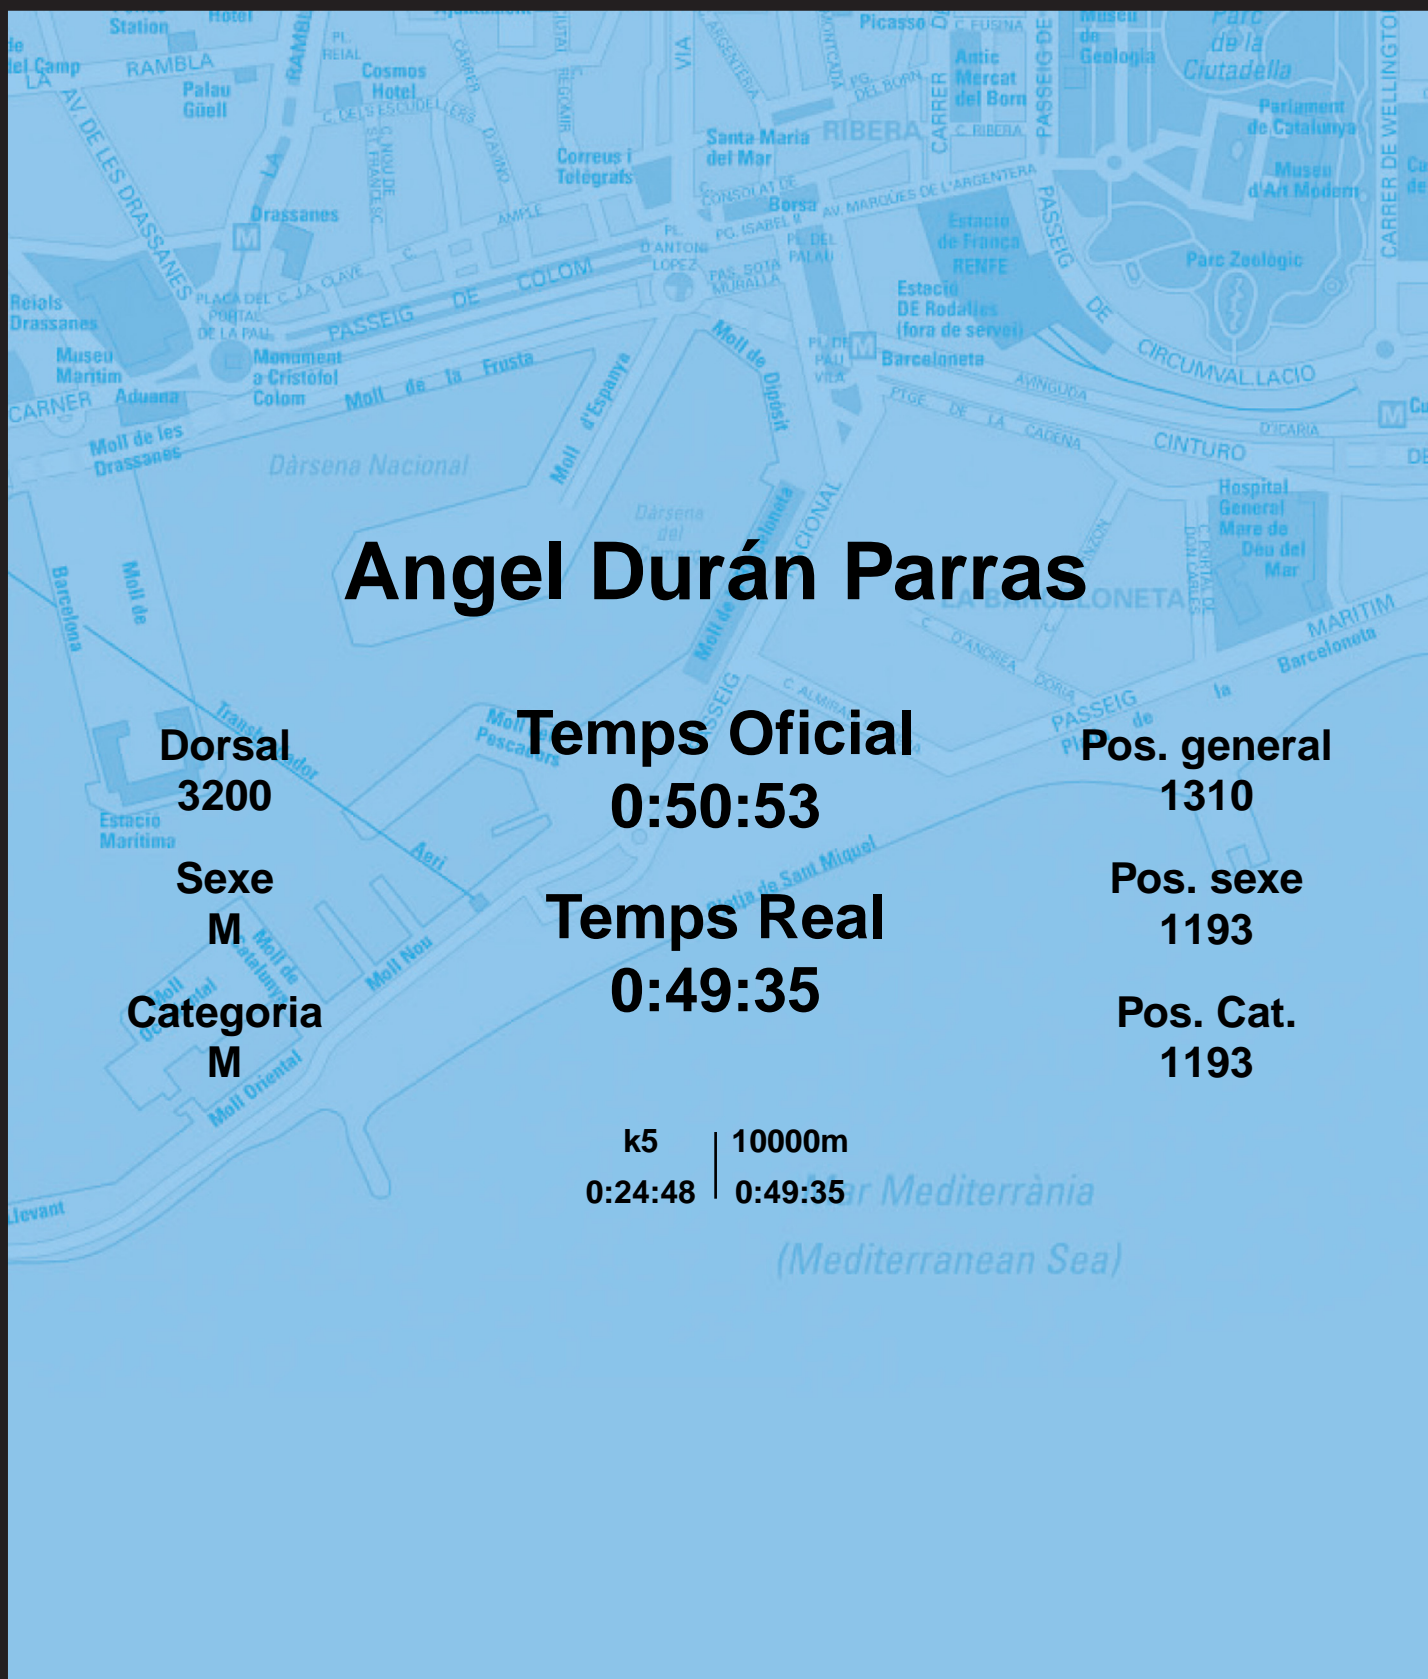

# CORREBARRI

Suma't a la festa  
16/10/2016

Ajuntament de  
Barcelona

## Angel Durán Parras

Dorsal  
3200

Sexe  
M

Categoria  
M

Temps Oficial  
0:50:53

Temps Real  
0:49:35

Pos. general  
1310

Pos. sexe  
1193

Pos. Cat.  
1193

k5 | 10000m  
0:24:48 | 0:49:35

Mar Mediterrània  
(Mediterranean Sea)