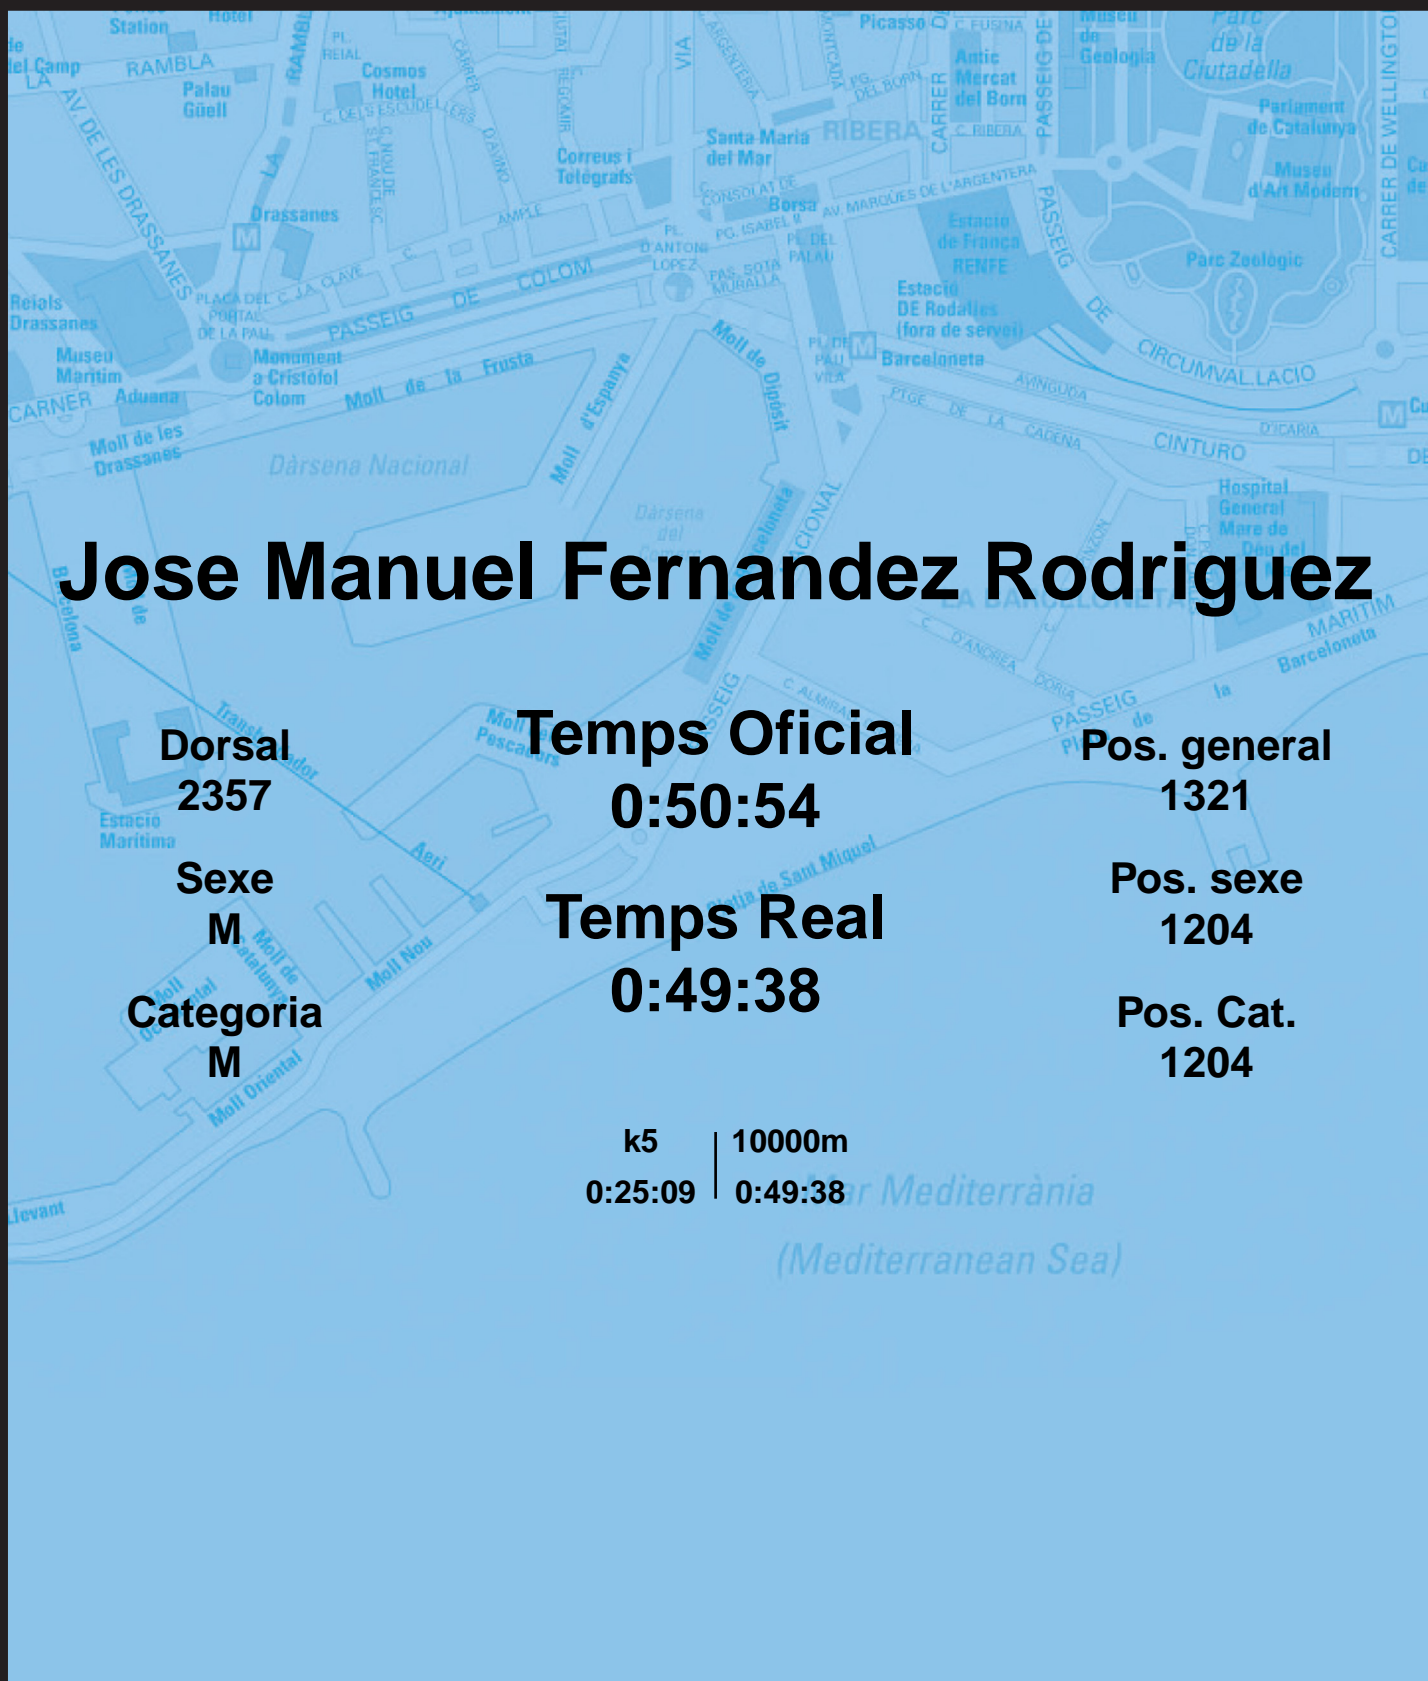

CORREBARRI

Suma't a la festa

16/10/2016

Ajuntament de Barcelona

Jose Manuel Fernandez Rodriguez

Dorsal
2357

Sexe
M

Categoria
M

Temps Oficial
0:50:54

Temps Real
0:49:38

Pos. general
1321

Pos. sexe
1204

Pos. Cat.
1204

k5 | 10000m
0:25:09 | 0:49:38

Mar Mediterrània
(Mediterranean Sea)