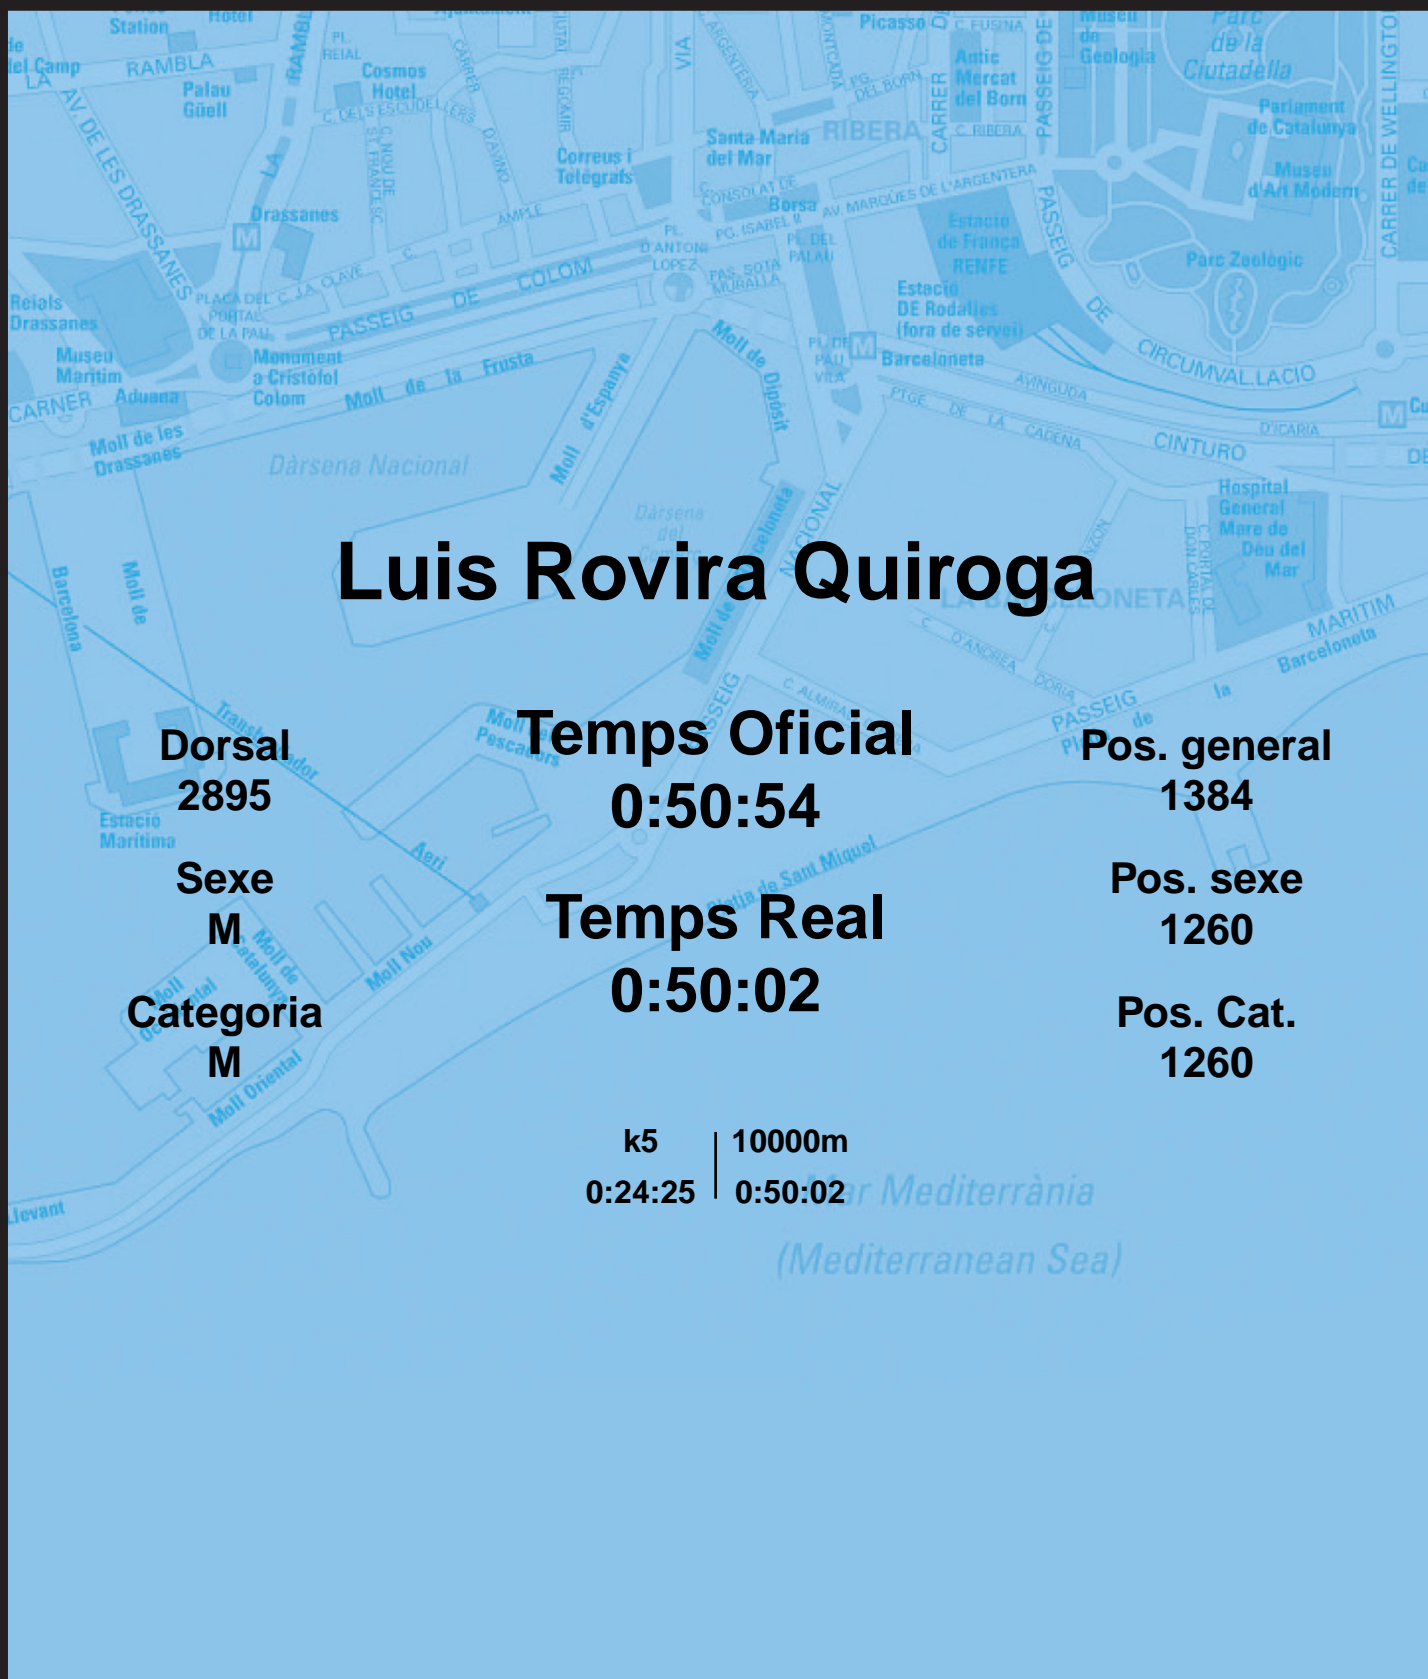

CORREBARRI

Suma't a la festa

16/10/2016

Ajuntament de Barcelona

Luis Rovira Quiroga

Dorsal
2895

Sexe
M

Categoria
M

Temps Oficial
0:50:54

Temps Real
0:50:02

Pos. general
1384

Pos. sexe
1260

Pos. Cat.
1260

k5 | 10000m
0:24:25 | 0:50:02

Mar Mediterrània
(Mediterranean Sea)