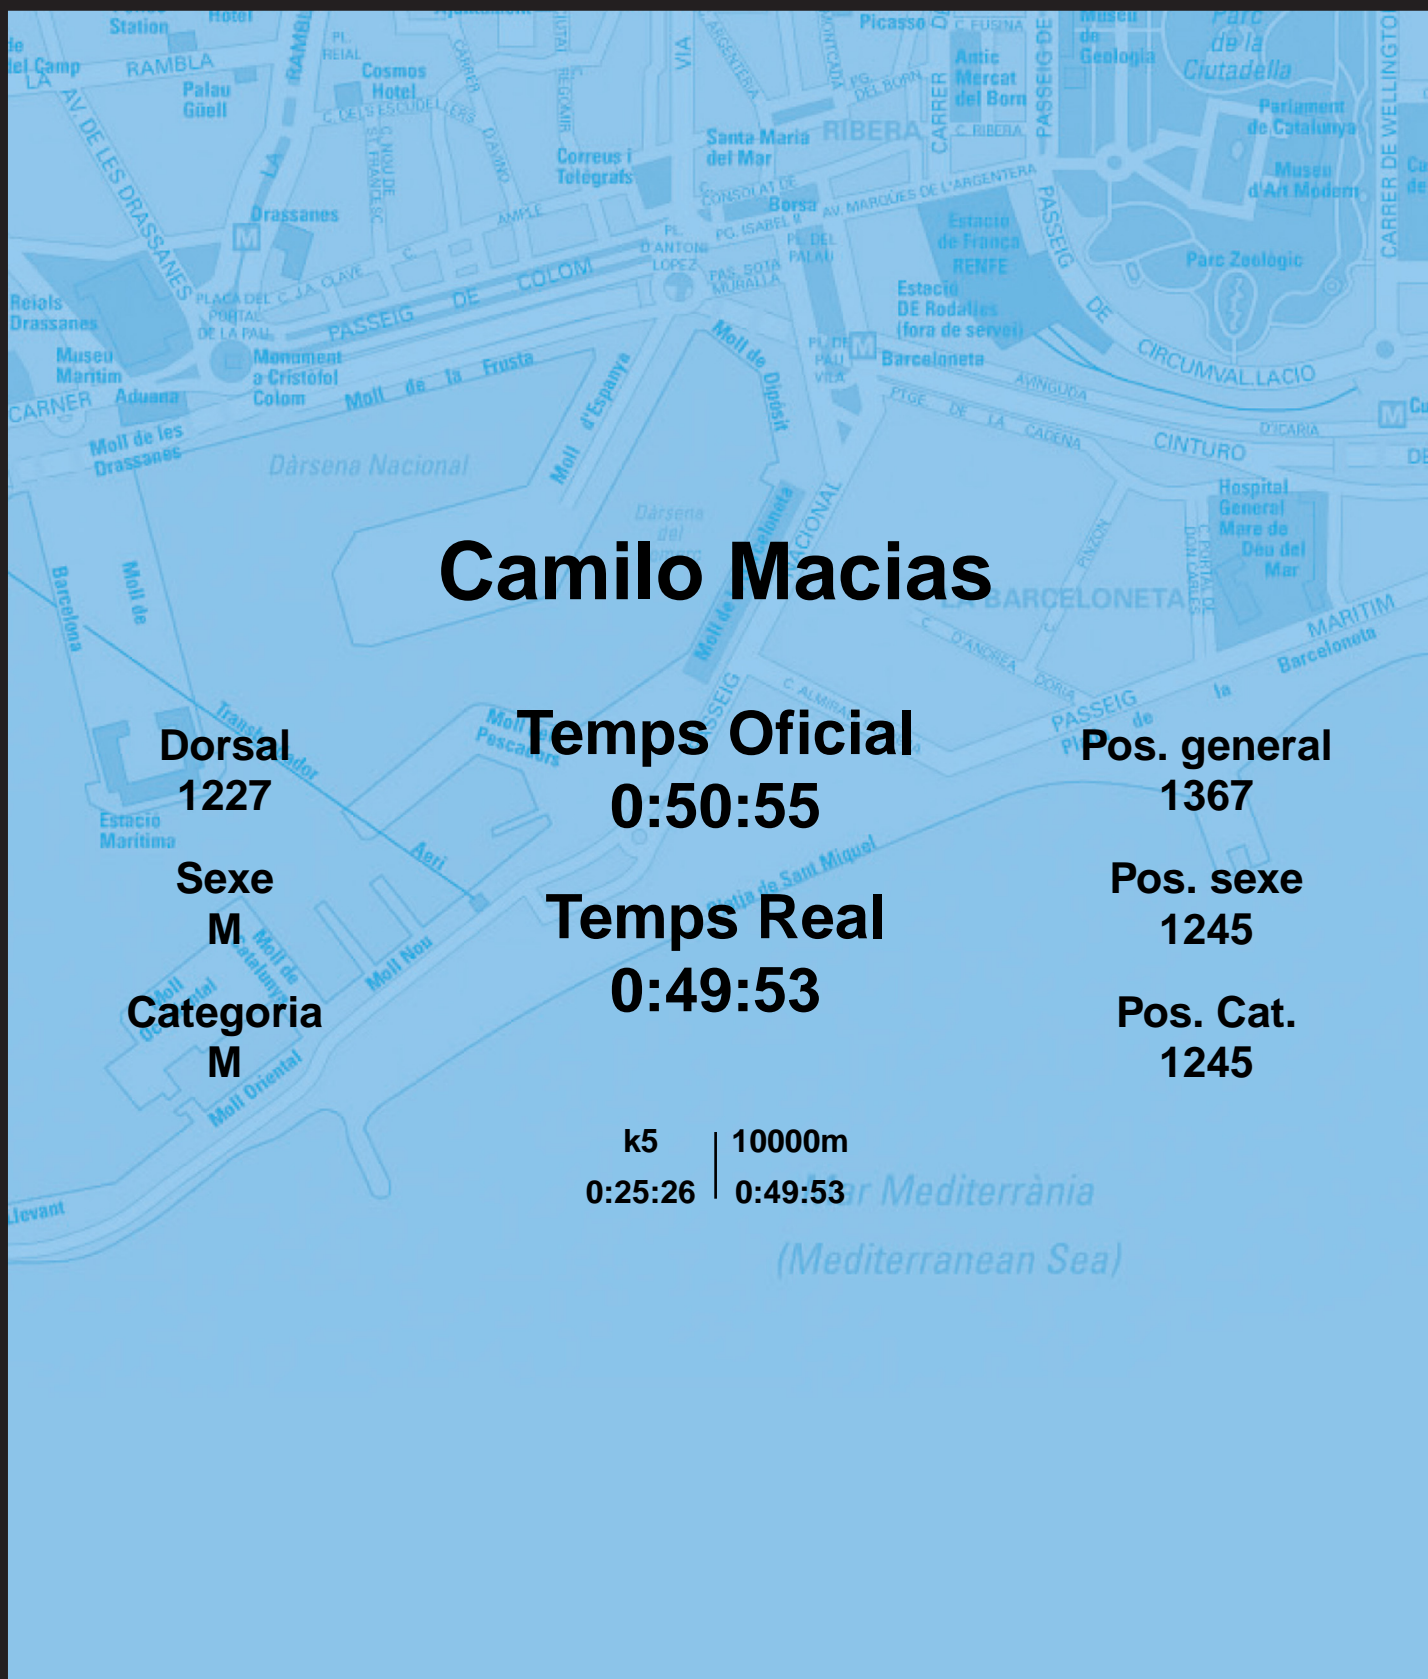

CORREBARRI

Suma't a la festa

16/10/2016

Ajuntament de Barcelona

Camilo Macias

Dorsal
1227

Sexe
M

Categoria
M

Temps Oficial
0:50:55

Temps Real
0:49:53

Pos. general
1367

Pos. sexe
1245

Pos. Cat.
1245

k5 | 10000m
0:25:26 | 0:49:53

Mar Mediterrània
(Mediterranean Sea)