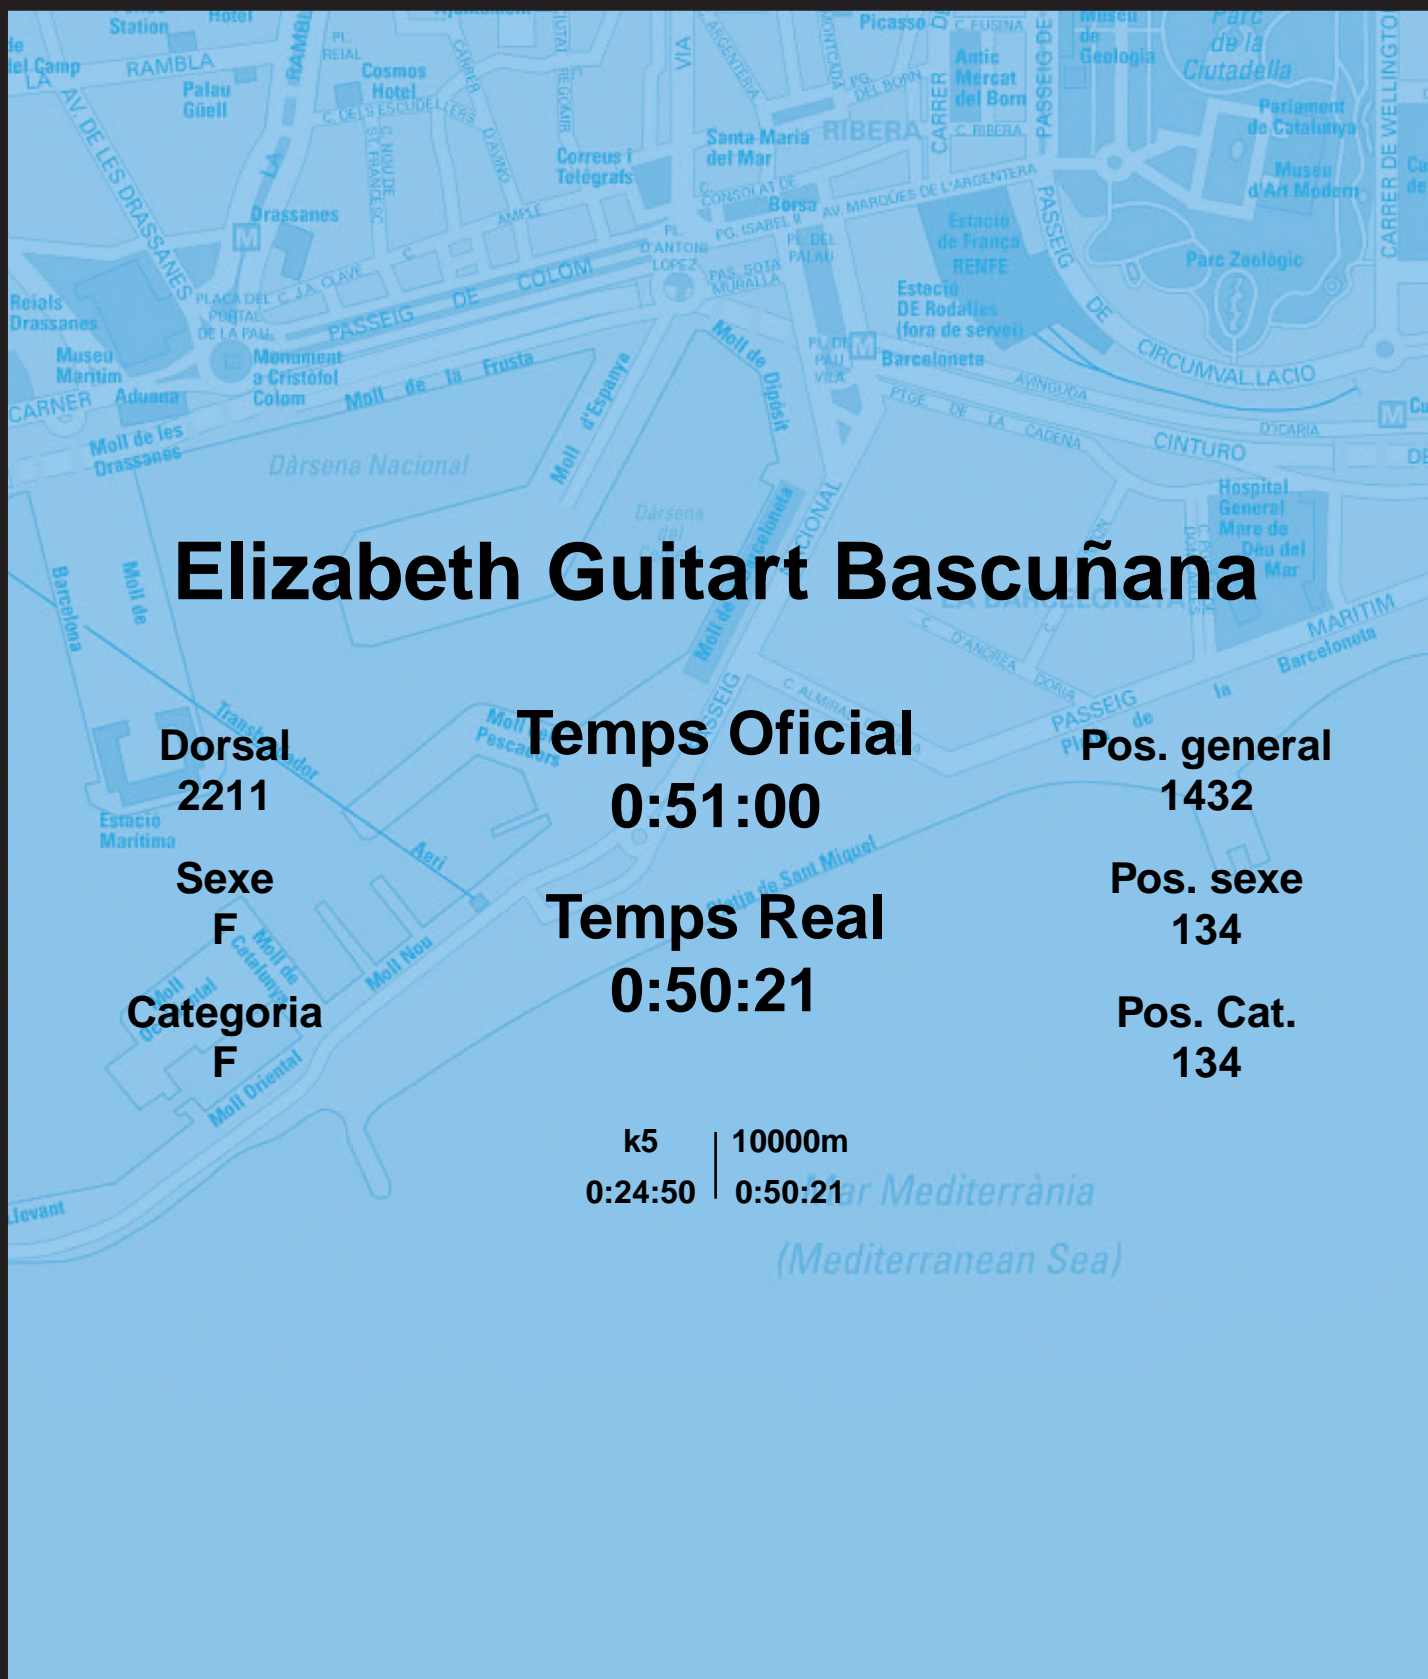

# CORREBARRI

Suma't a la festa  
16/10/2016

Ajuntament de  
Barcelona

## Elizabeth Guitart Bascuñana

Dorsal  
2211

Sexe  
F

Categoria  
F

Temps Oficial  
0:51:00

Temps Real  
0:50:21

Pos. general  
1432

Pos. sexe  
134

Pos. Cat.  
134

k5 | 10000m  
0:24:50 | 0:50:21

Mar Mediterrània  
(Mediterranean Sea)