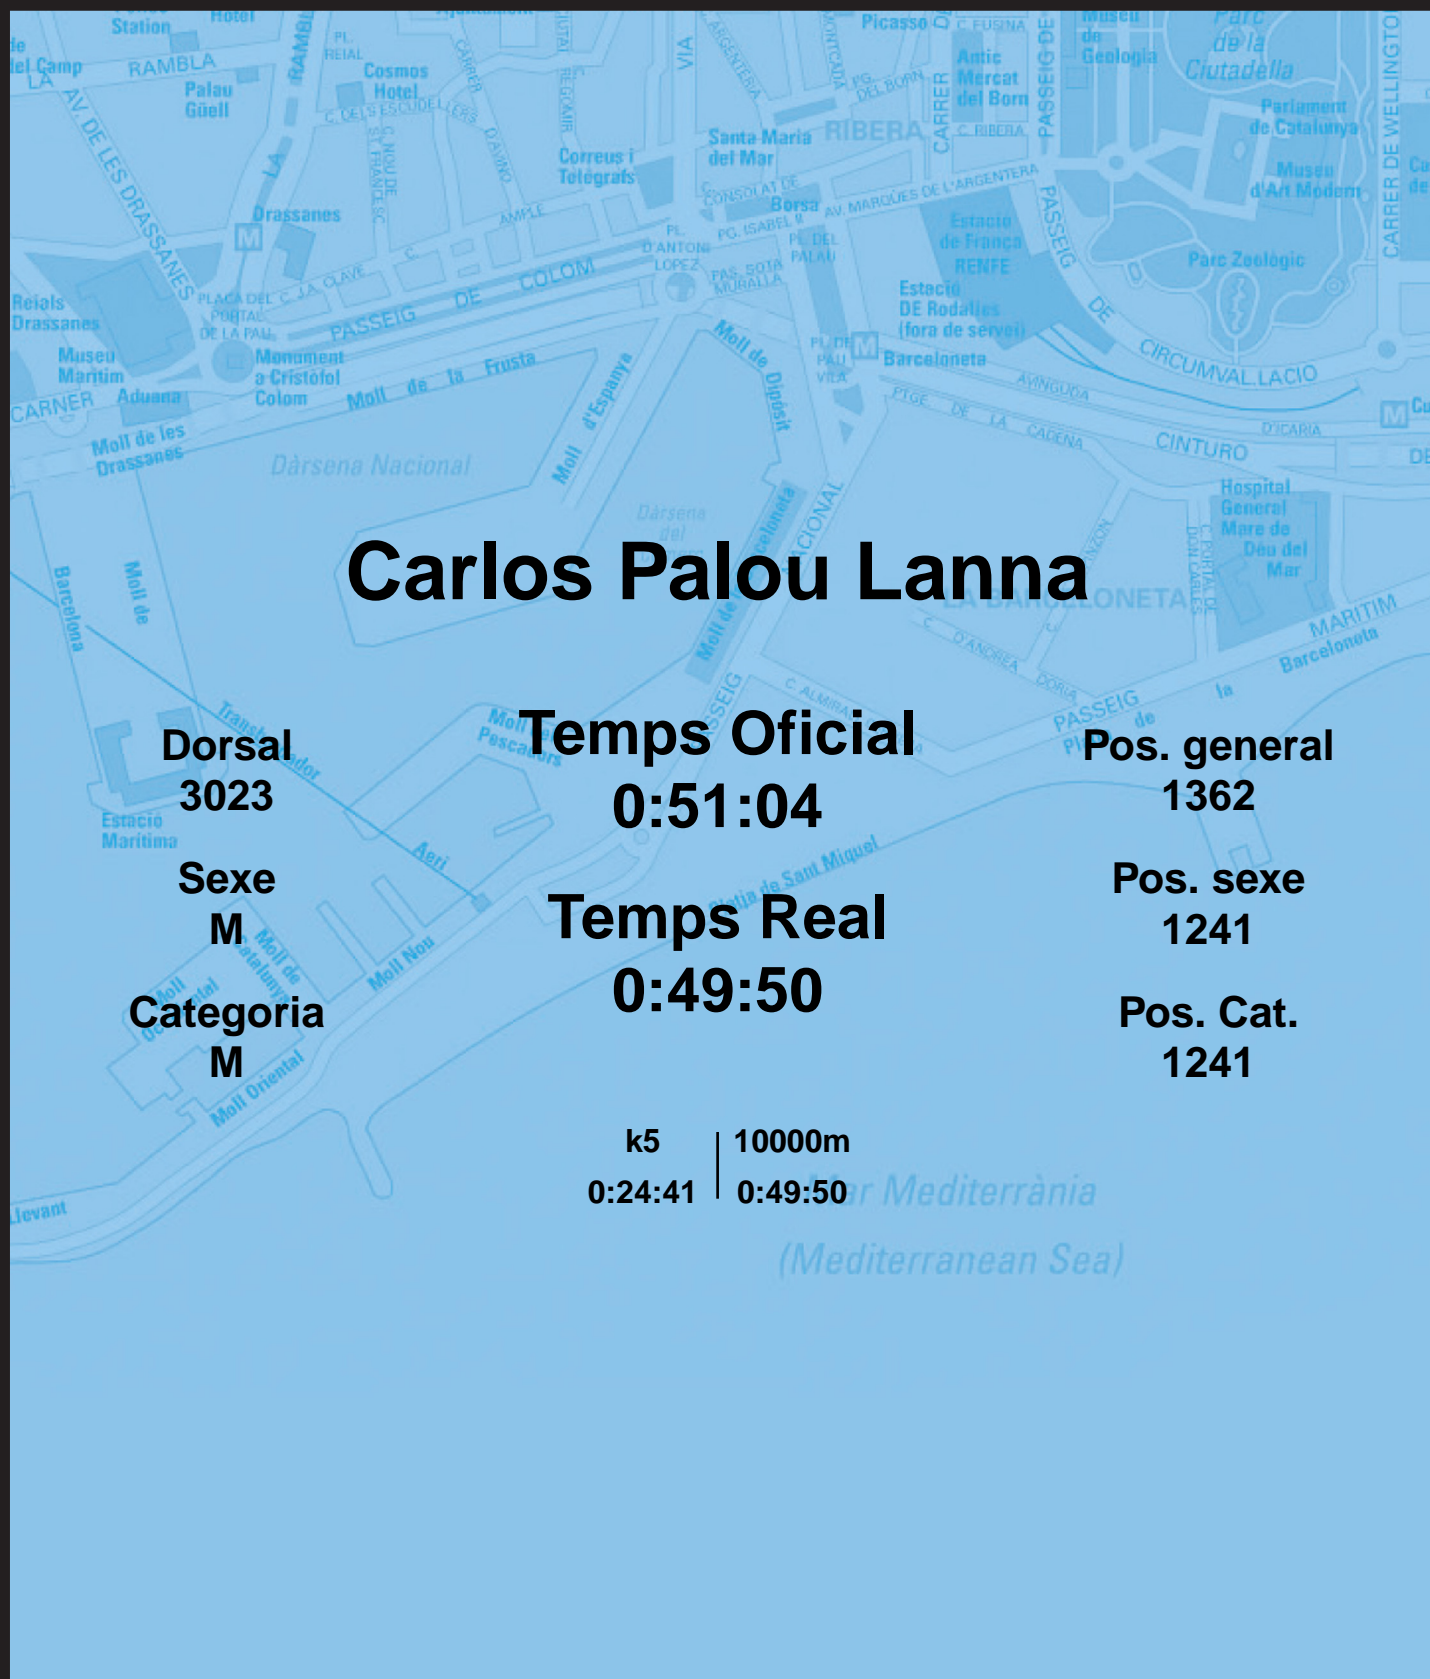

CORREBARRI

Suma't a la festa
16/10/2016

Ajuntament de
Barcelona

Carlos Palou Lanna

Dorsal
3023

Sexe
M

Categoria
M

Temps Oficial
0:51:04

Temps Real
0:49:50

k5 | 10000m
0:24:41 | 0:49:50

Pos. general
1362

Pos. sexe
1241

Pos. Cat.
1241