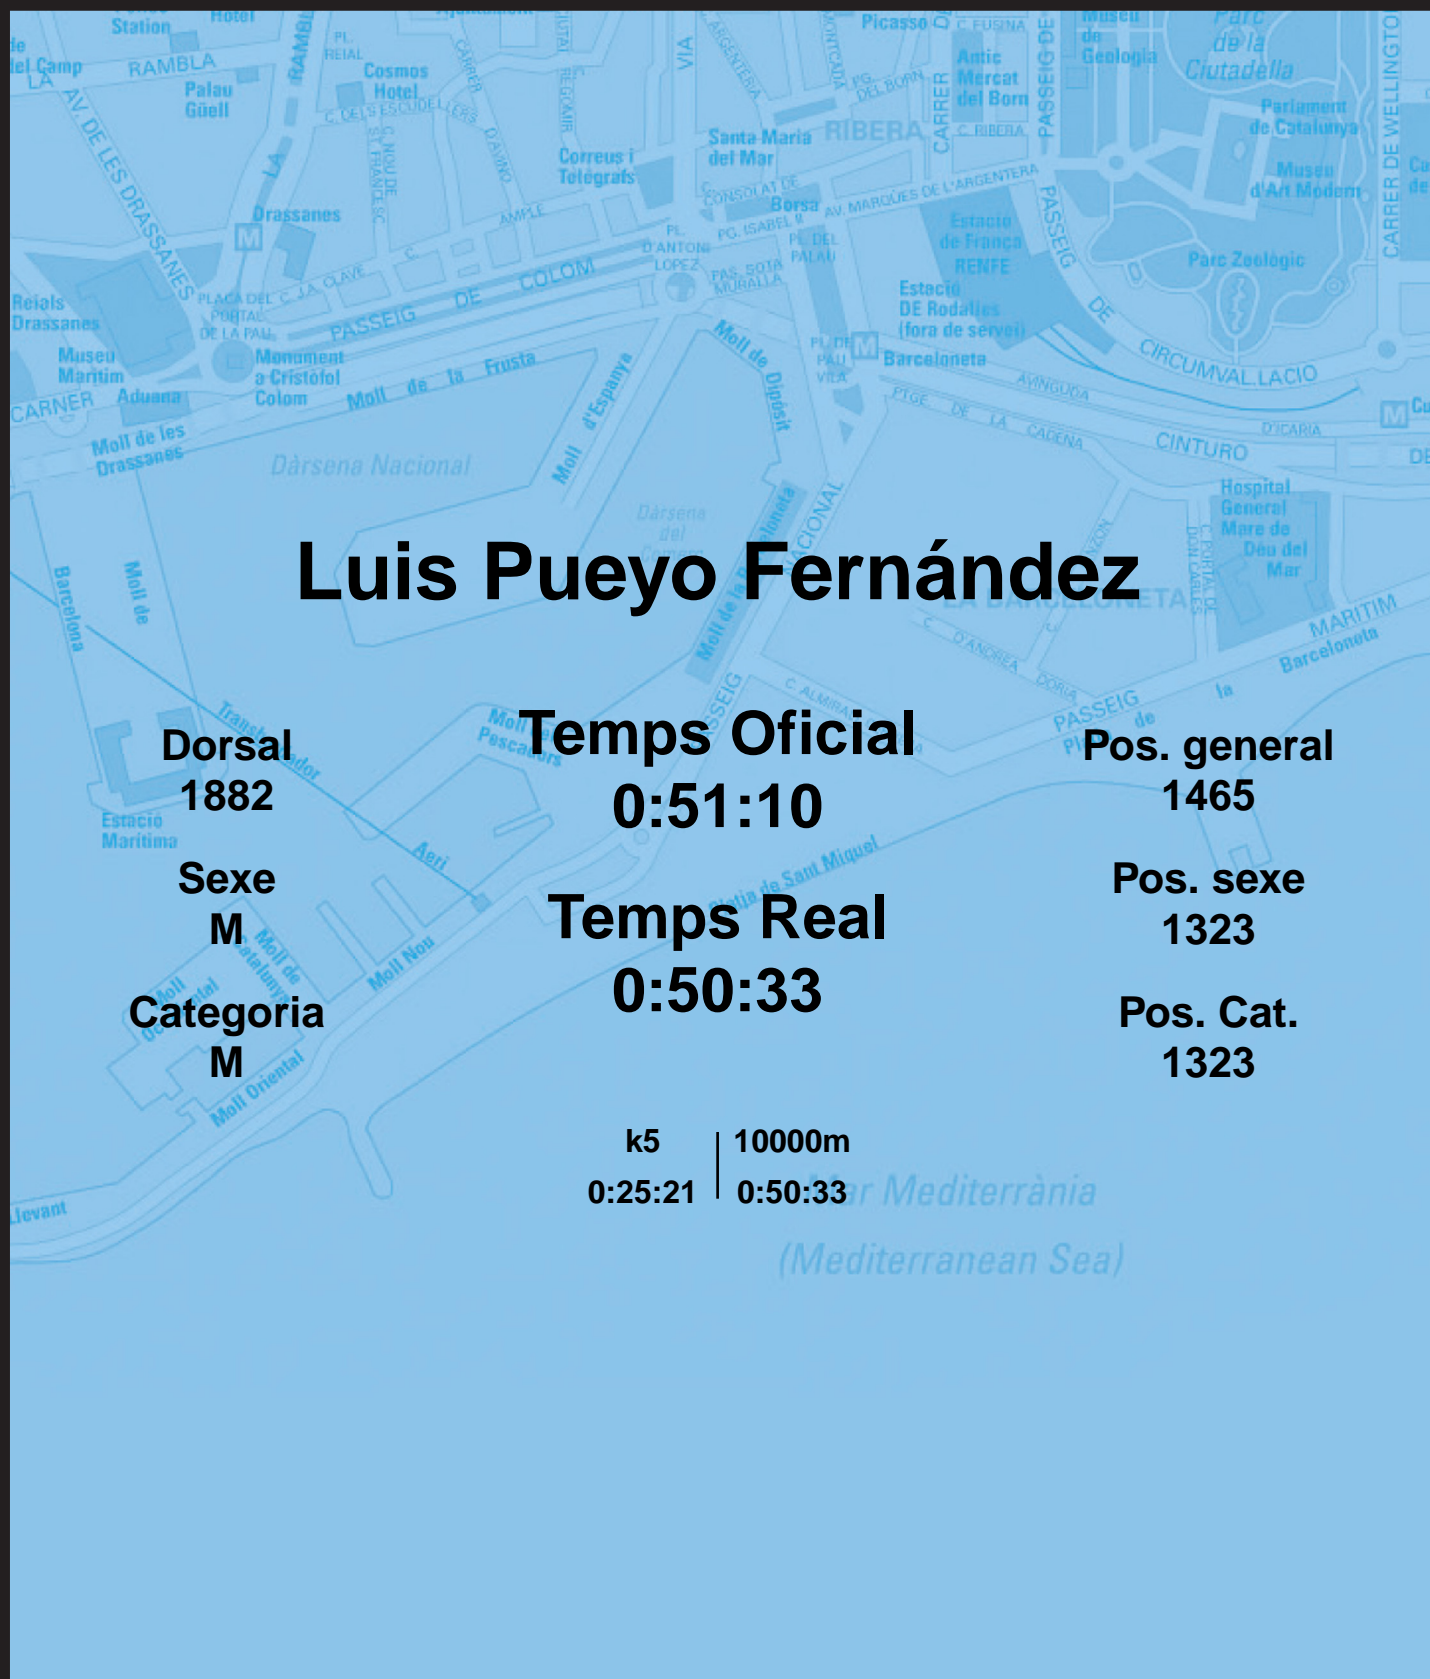

# CORREBARRI

Suma't a la festa

16/10/2016

Ajuntament de  
Barcelona

## Luis Pueyo Fernández

Dorsal  
1882

Sexe  
M

Categoria  
M

Temps Oficial  
0:51:10

Temps Real  
0:50:33

Pos. general  
1465

Pos. sexe  
1323

Pos. Cat.  
1323

k5 | 10000m  
0:25:21 | 0:50:33

Mar Mediterrània  
(Mediterranean Sea)