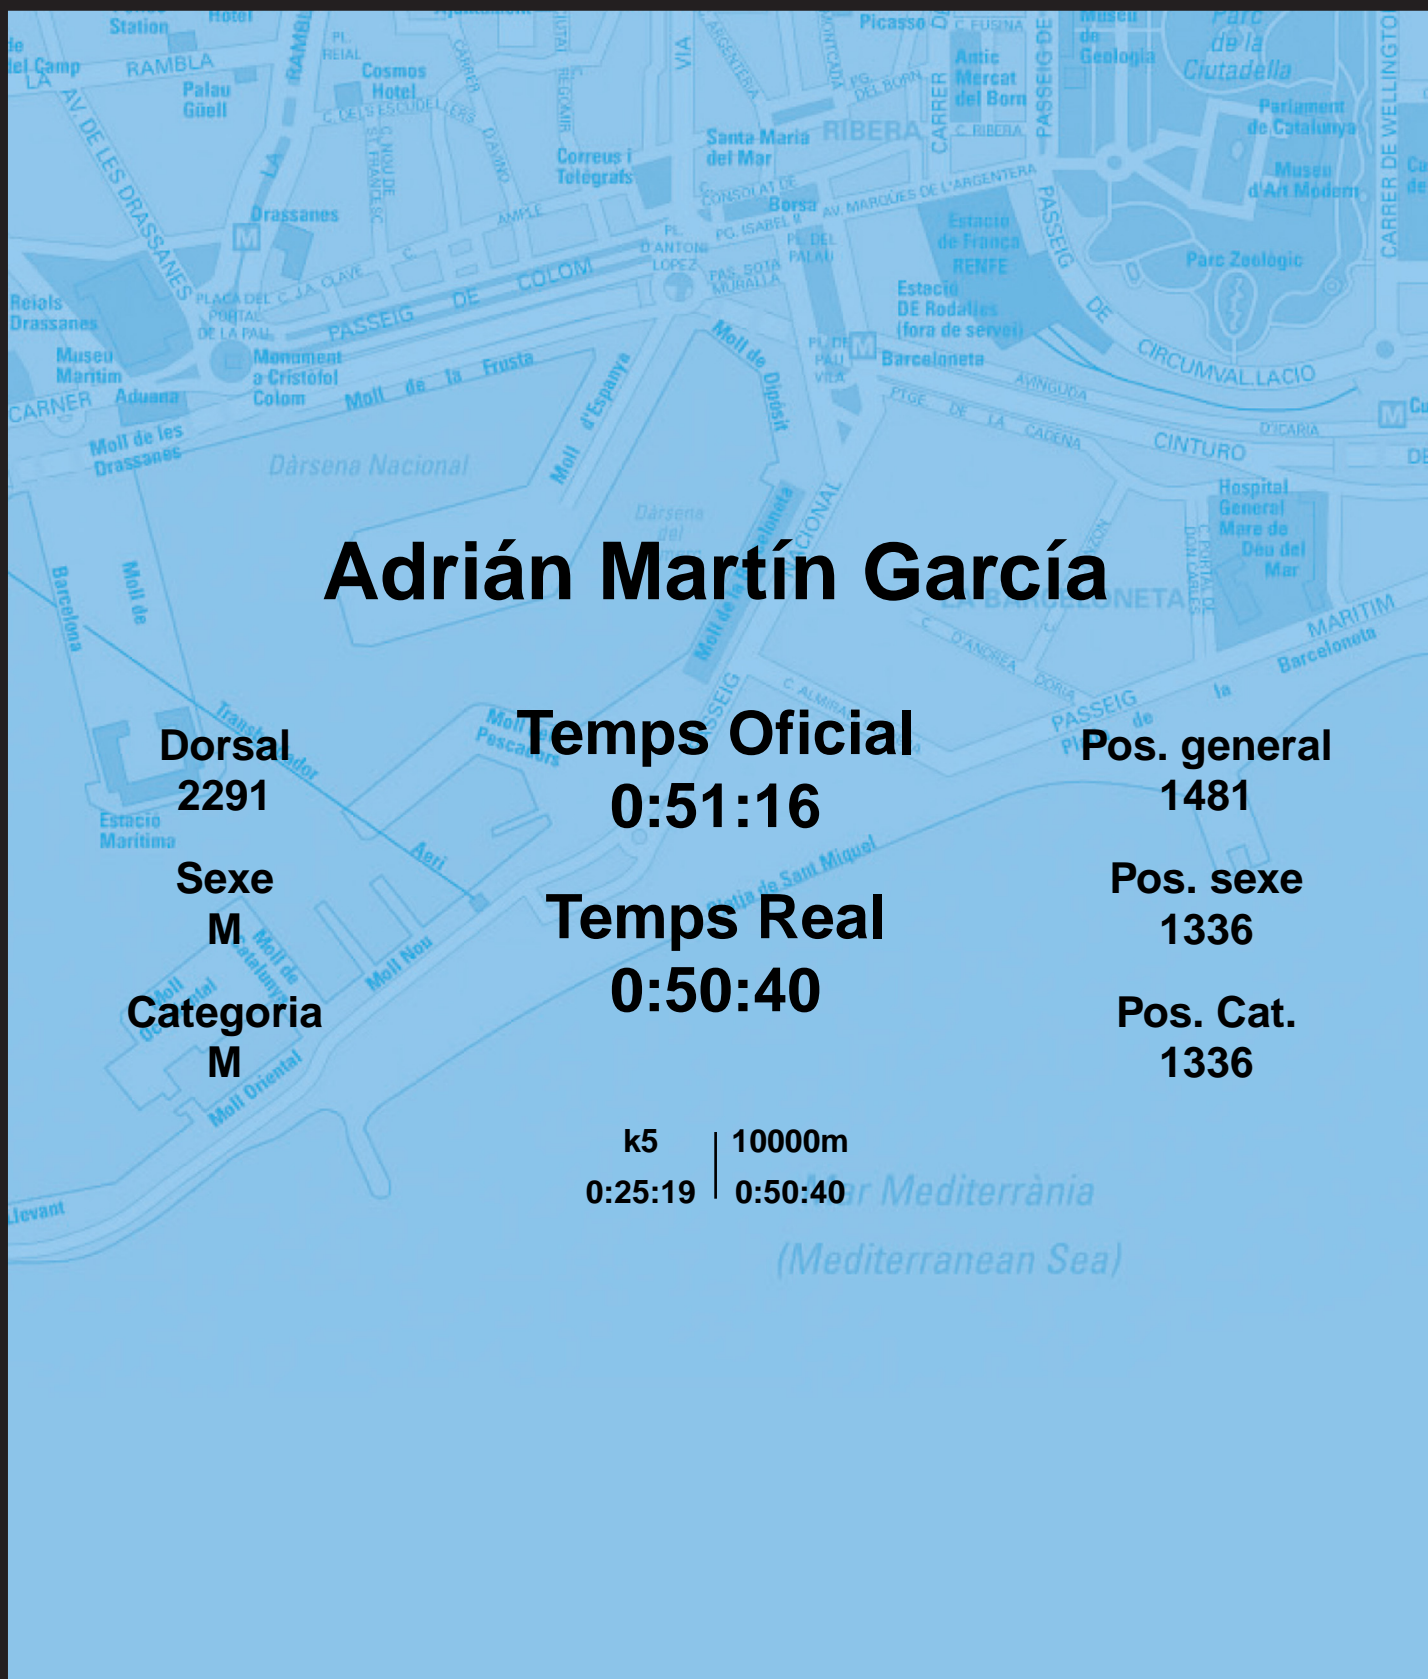

CORREBARRI

Suma't a la festa

16/10/2016

Ajuntament de
Barcelona

Adrián Martín García

Dorsal
2291

Sexe
M

Categoria
M

Temps Oficial
0:51:16

Temps Real
0:50:40

Pos. general
1481

Pos. sexe
1336

Pos. Cat.
1336

k5 | 10000m
0:25:19 | 0:50:40

Mar Mediterrània
(Mediterranean Sea)