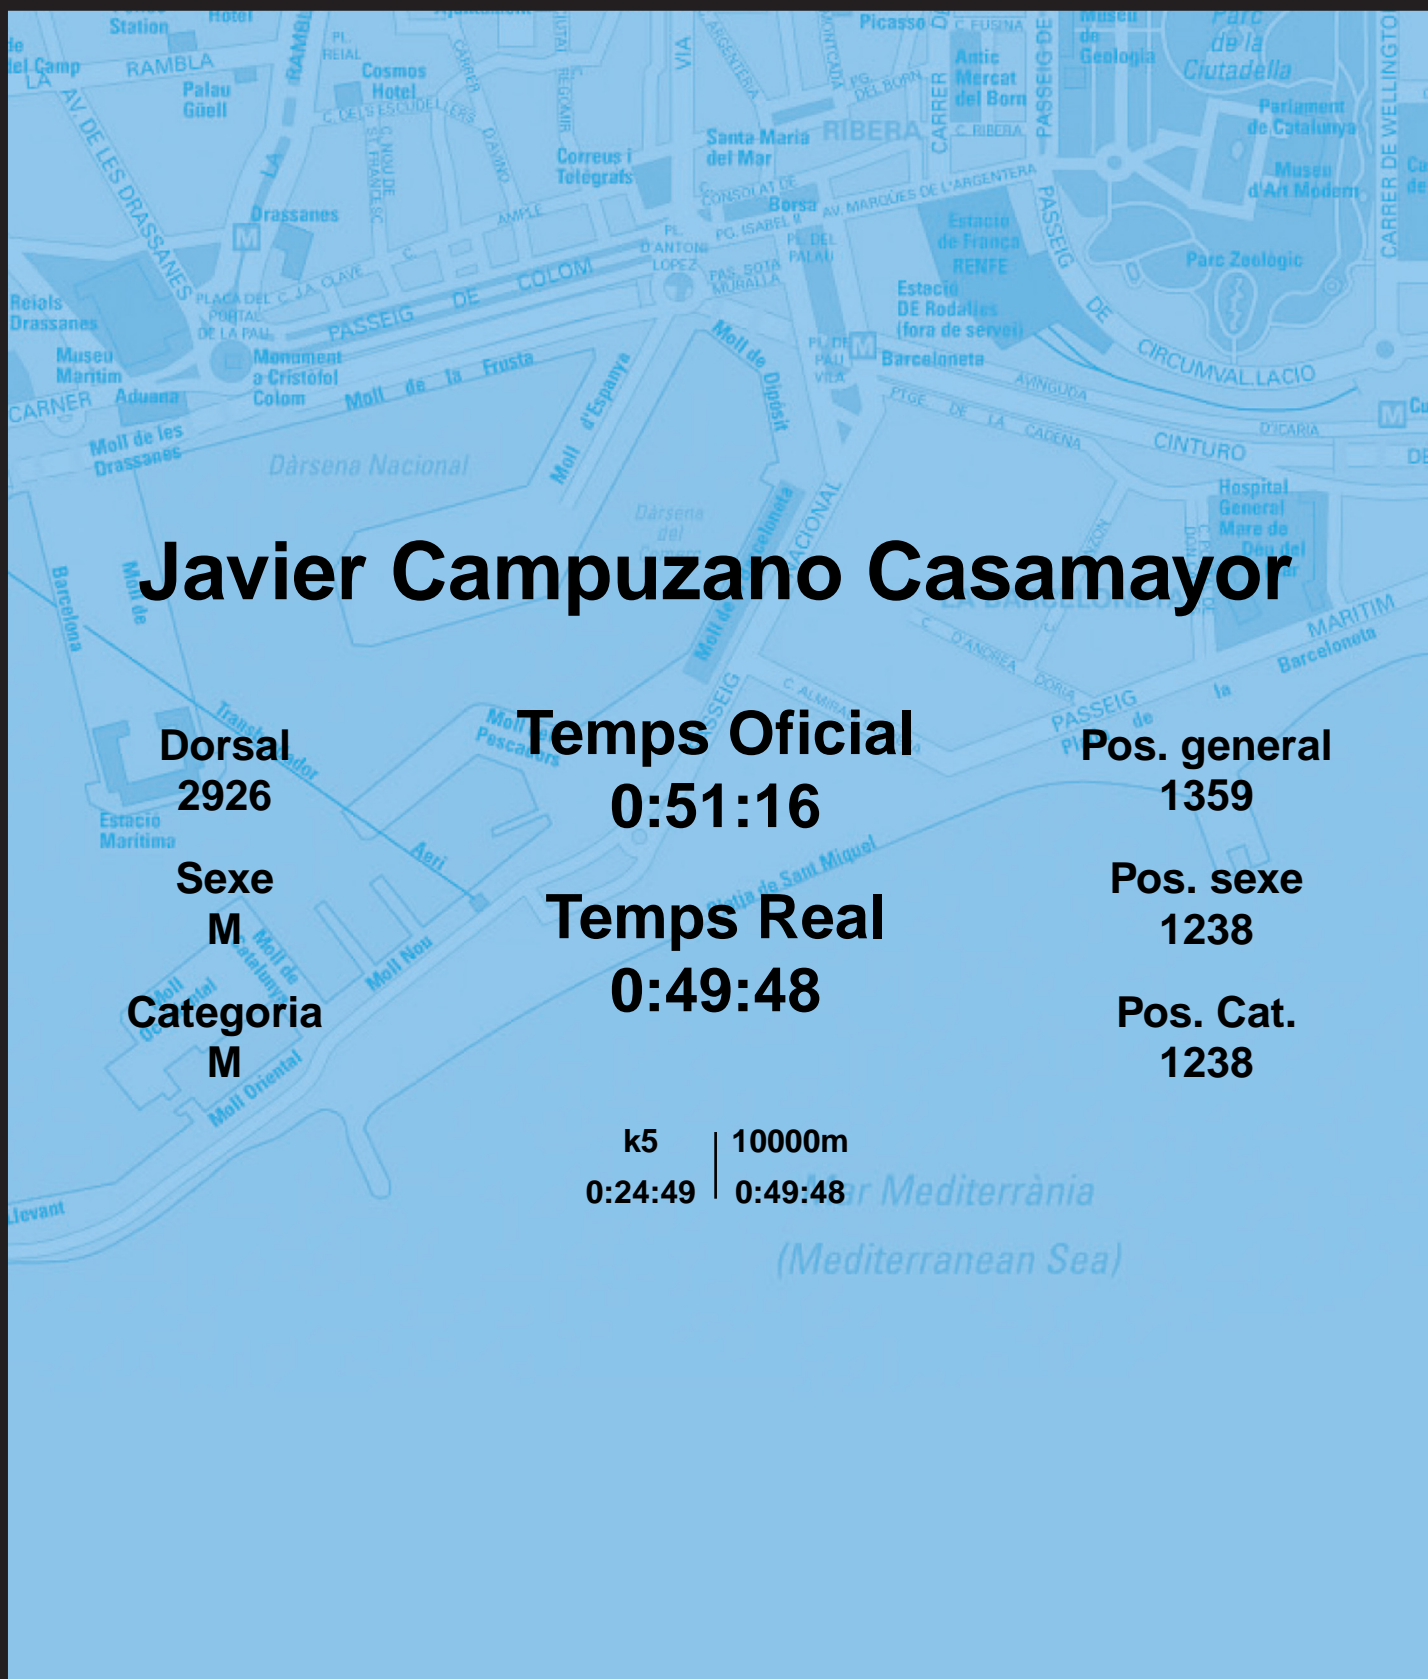

CORREBARRI

Suma't a la festa

16/10/2016

Ajuntament de Barcelona

Javier Campuzano Casamayor

Dorsal
2926

Sexe
M

Categoria
M

Temps Oficial
0:51:16

Temps Real
0:49:48

Pos. general
1359

Pos. sexe
1238

Pos. Cat.
1238

k5 | 10000m
0:24:49 | 0:49:48

Mar Mediterrània
(Mediterranean Sea)