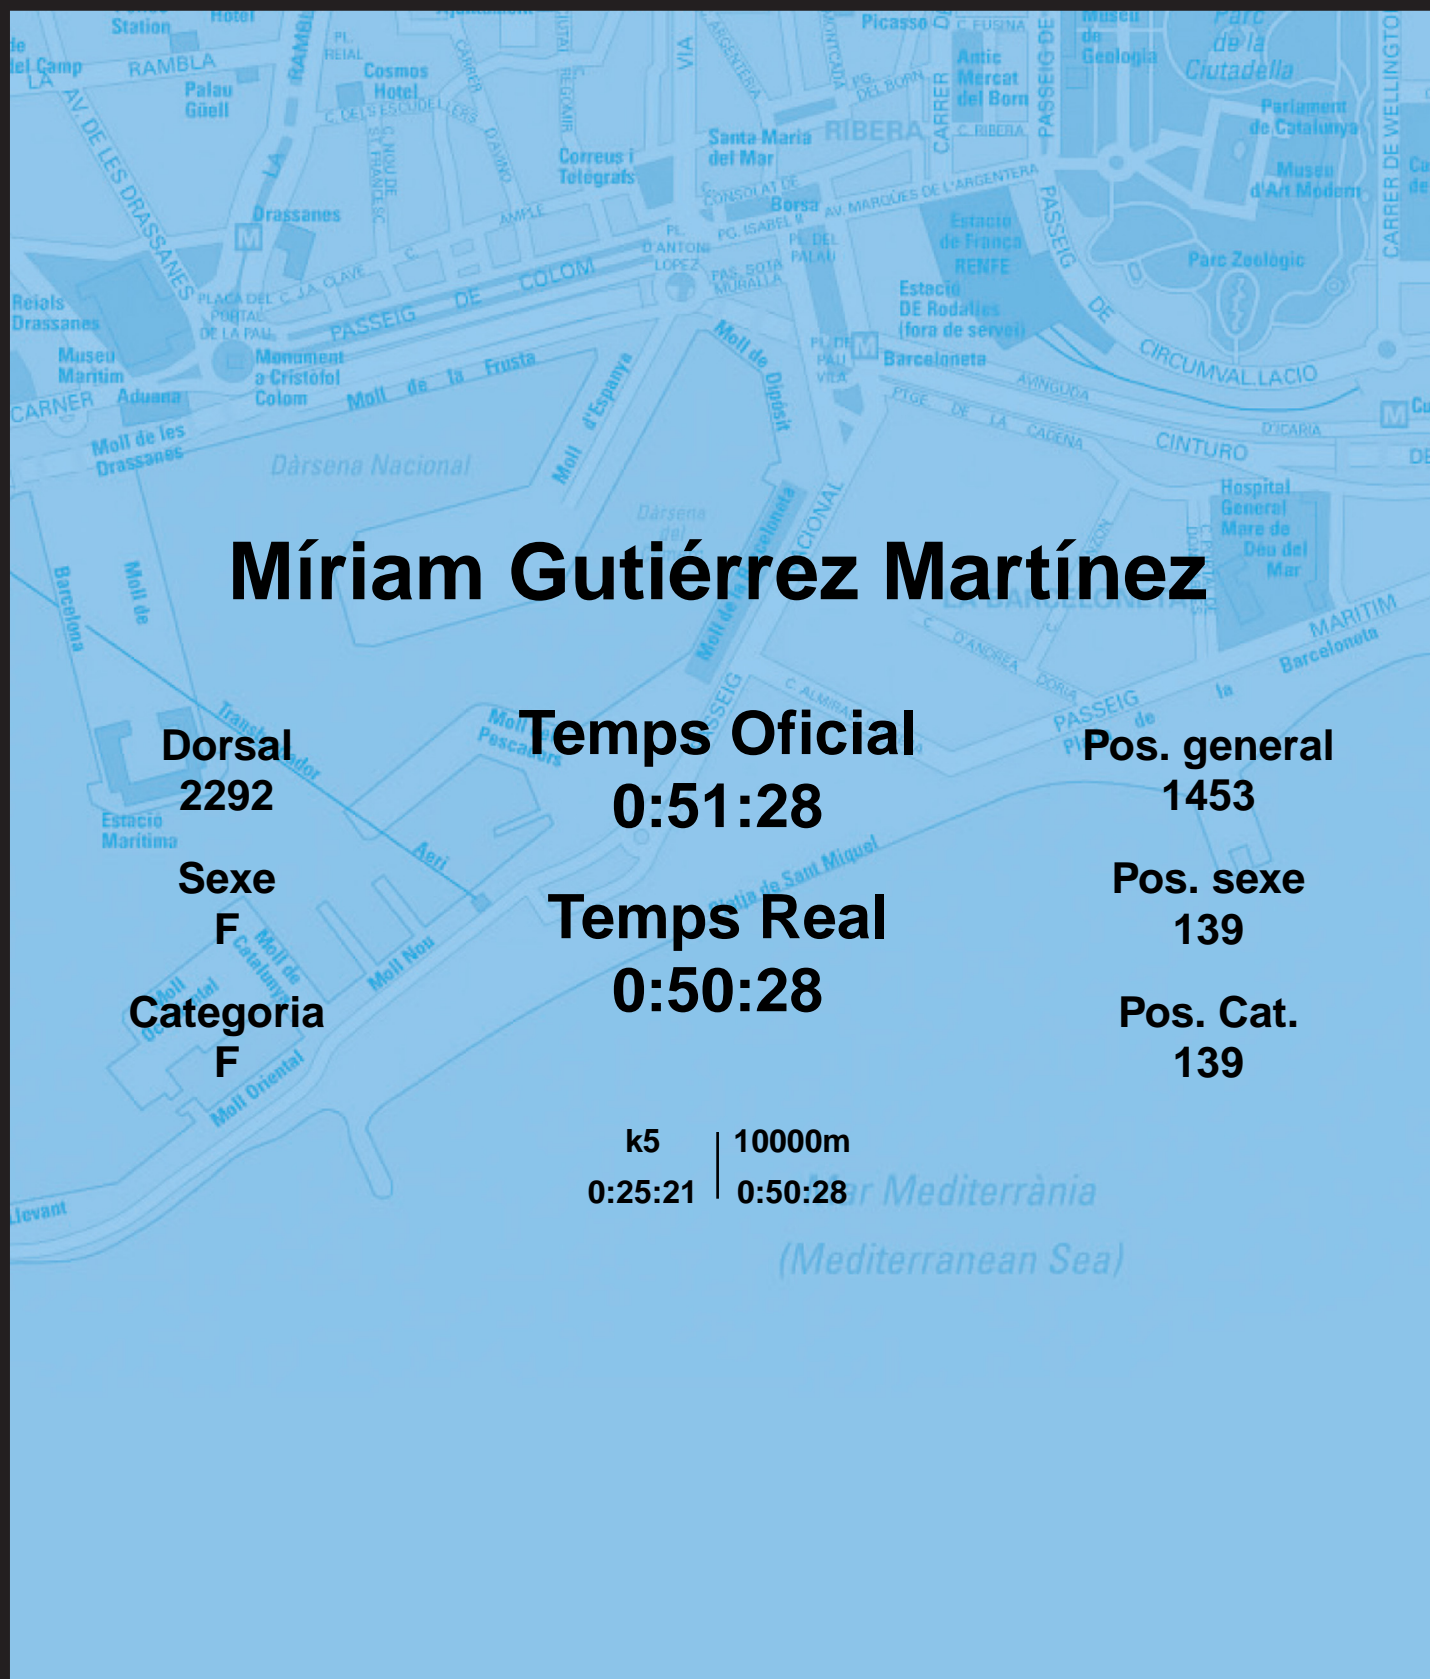

CORREBARRI

Suma't a la festa

16/10/2016

Ajuntament de
Barcelona

Míriam Gutiérrez Martínez

Dorsal
2292

Sexe
F

Categoria
F

Temps Oficial
0:51:28

Temps Real
0:50:28

Pos. general
1453

Pos. sexe
139

Pos. Cat.
139

k5 | 10000m
0:25:21 | 0:50:28

Mar Mediterrània
(Mediterranean Sea)